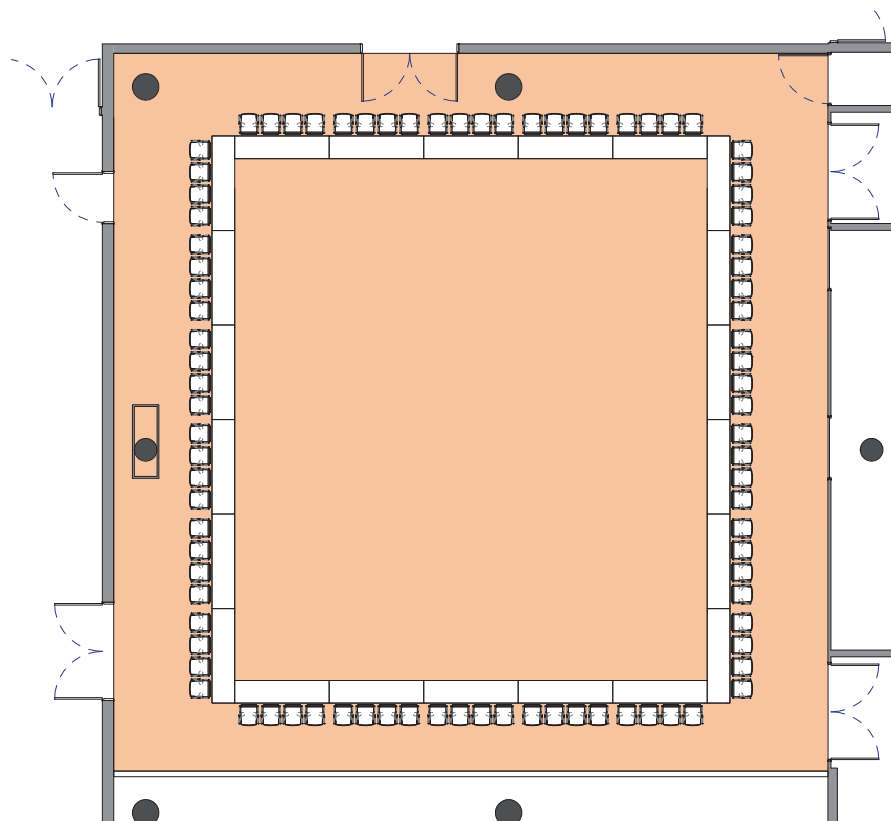

SALLE X

Style Board room

DIMENSIONS (m)	SUPERFICIE (m ² /pi ²)	HAUTEUR UTILISABLE (m)	NOMBRE DE TABLES 2.50 x 0.60 (m)	NOMBRE DE PLACES
18.98 x 18.89	356m ² / 3'832pi ²	4.50	22	88

Plan: 1/200°