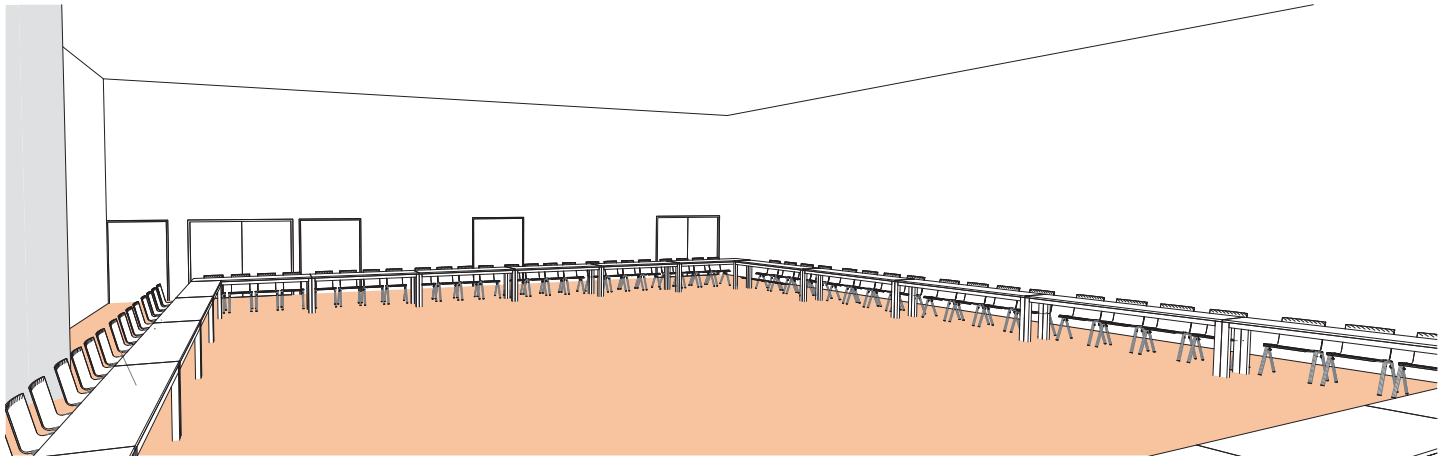

SALLE X

Style Board room

DIMENSIONS (m)	SUPERFICIE (m ² /pi ²)	HAUTEUR UTILISABLE (m)	NOMBRE DE TABLES 2.50 x 0.60 (m)	NOMBRE DE PLACES
18.98 x 18.89	356m ² / 3'832pi ²	4.50	22	88

Plan: 1/200°