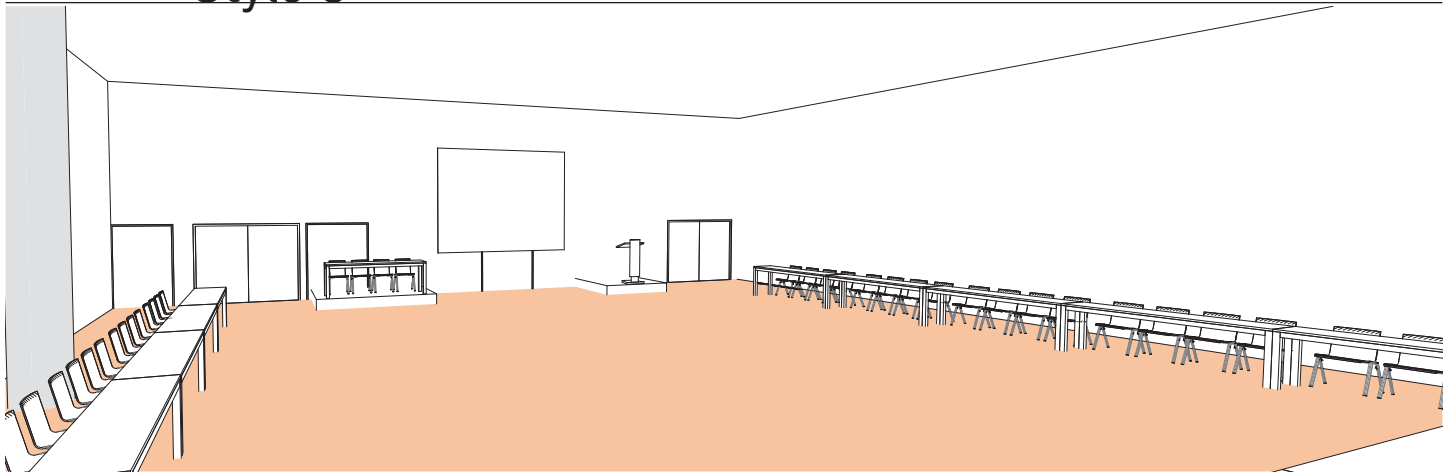

SALLE X

Style U

DIMENSIONS (m)	SUPERFICIE (m ² /pi ²)	HAUTEUR UTILISABLE (m)	NOMBRE DE TABLES 2.50 x 0.60 (m)	NOMBRE DE PLACES
18.98 x 18.89	356m ² / 3'832pi ²	4.50	16	64

Plan: 1/200°