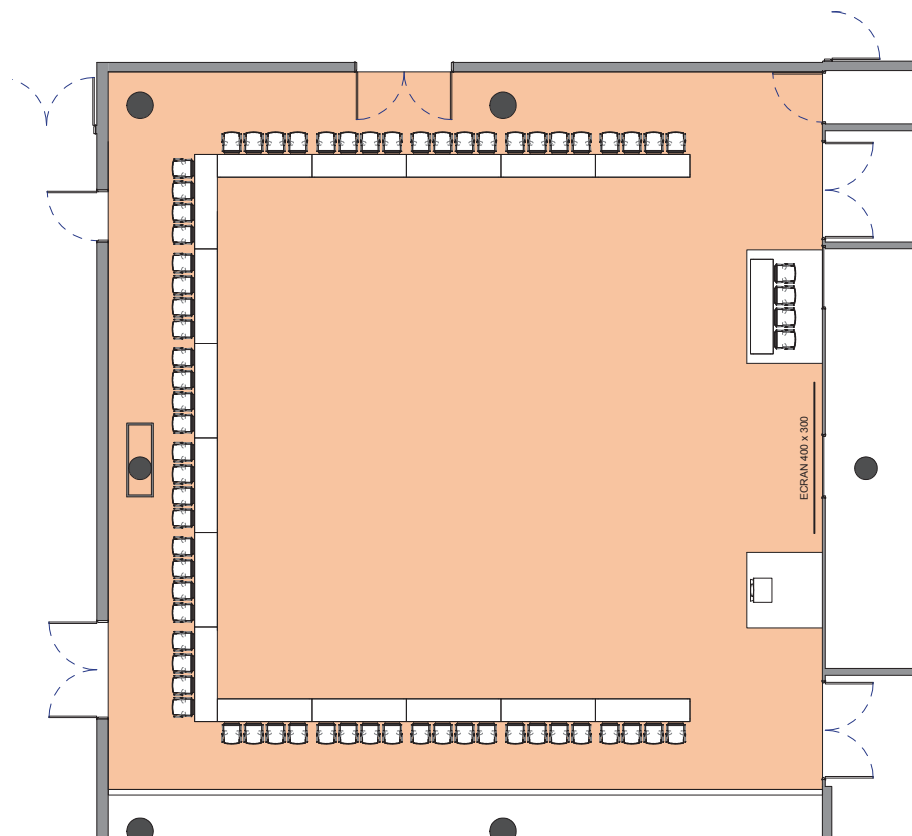

SALLE X

Style U

DIMENSIONS (m)	SUPERFICIE (m ² /pi ²)	HAUTEUR UTILISABLE (m)	NOMBRE DE TABLES 2.50 x 0.60 (m)	NOMBRE DE PLACES
18.98 x 18.89	356m ² / 3'832pi ²	4.50	16	64

Plan: 1/200°