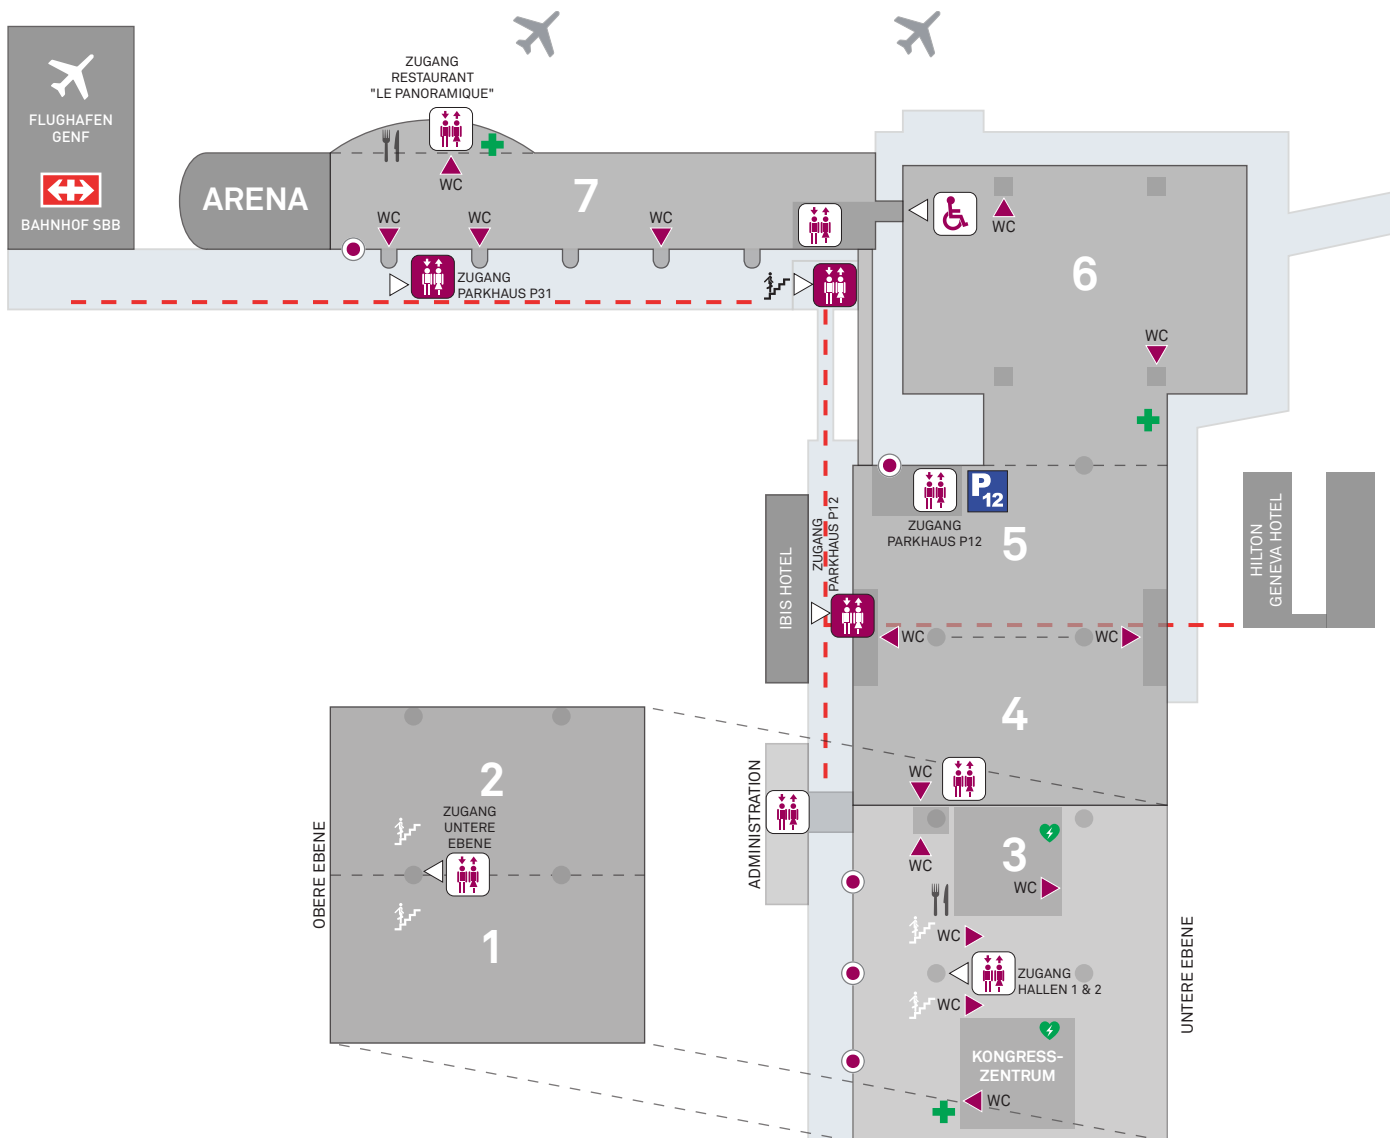

EINRICHTUNGEN FÜR BEHINDERTE

PALEXPO

 HEBEPLATTFORM FÜR BEHINDERTE

 1 HALLEN

 AUSSEN-AUFZÜGE

 INNEN-AUFZÜGE

WC  ZUGANG TOILETTEN FÜR BEHINDERTE

 BESUCHER-EINGANG

 ZUGANG HILTON GENEVA HOTEL
BAHNHOF SBB & FLUGHAFEN GENF

Das gesamte Gebäude ist per Rampen oder Aufzüge zugänglich
Die Mehrheit der Genfer Busse und Strassenbahnen sind für Behinderte zugänglich