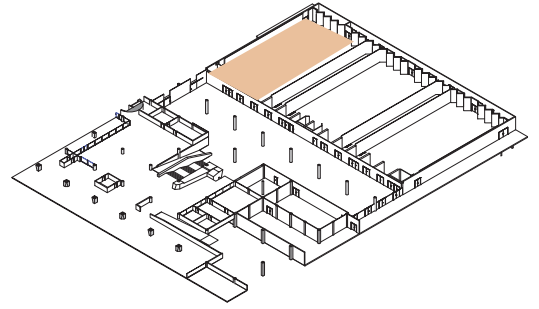

Salle  
Room  
Raum

**A**

Small

Style board room

*Boardroom style - Sitzungssaal-stil*

DIMENSIONS	SUPERFICIE AREA	HAUTEUR UTILISABLE USABLE HEIGHT	NOMBRE DE TABLES NUMBER OF TABLES	NOMBRE DE PLACES NUMBER OF SEATS
32.00 x 18.80 (m)	640m <sup>2</sup> / 6'889pi <sup>2</sup>	5.50 (m)	32 (2.50 X 0.60 (m))	128

Plan: 1/300