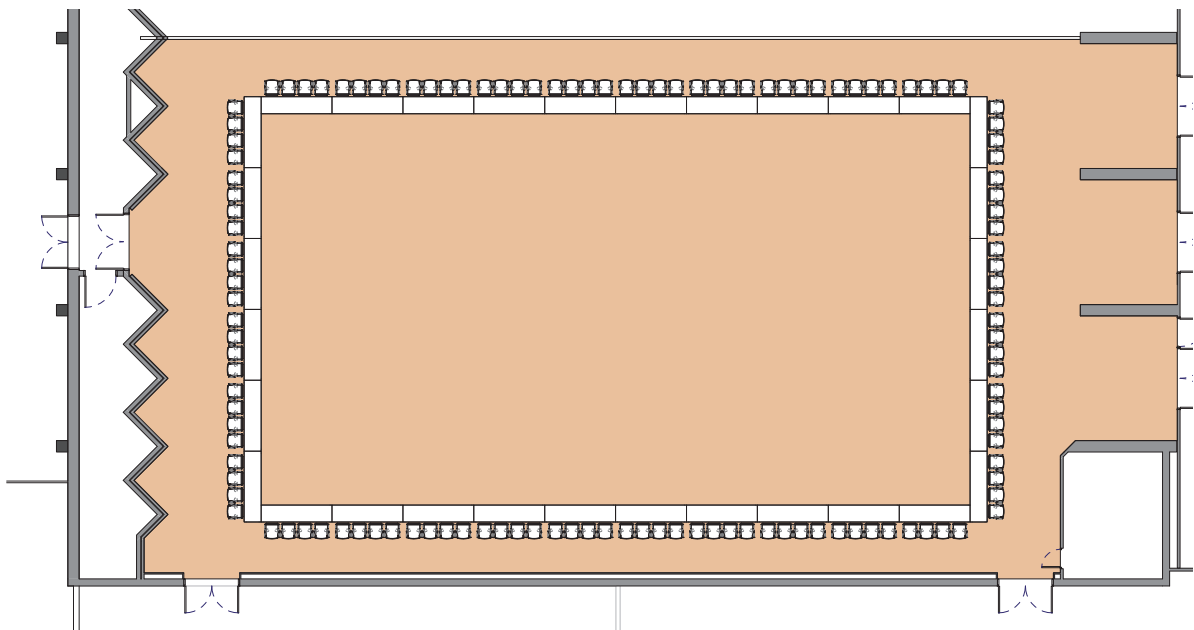

Salle  
Room  
Raum

**A**

Small

Style board room

*Boardroom style - Sitzungssaal-stil*

DIMENSIONS	SUPERFICIE AREA	HAUTEUR UTILISABLE USABLE HEIGHT	NOMBRE DE TABLES NUMBER OF TABLES	NOMBRE DE PLACES NUMBER OF SEATS
32.00 x 18.80 (m)	640m <sup>2</sup> / 6'889pi <sup>2</sup>	5.50 (m)	32 (2.50 X 0.60 (m))	128

Plan: 1/300