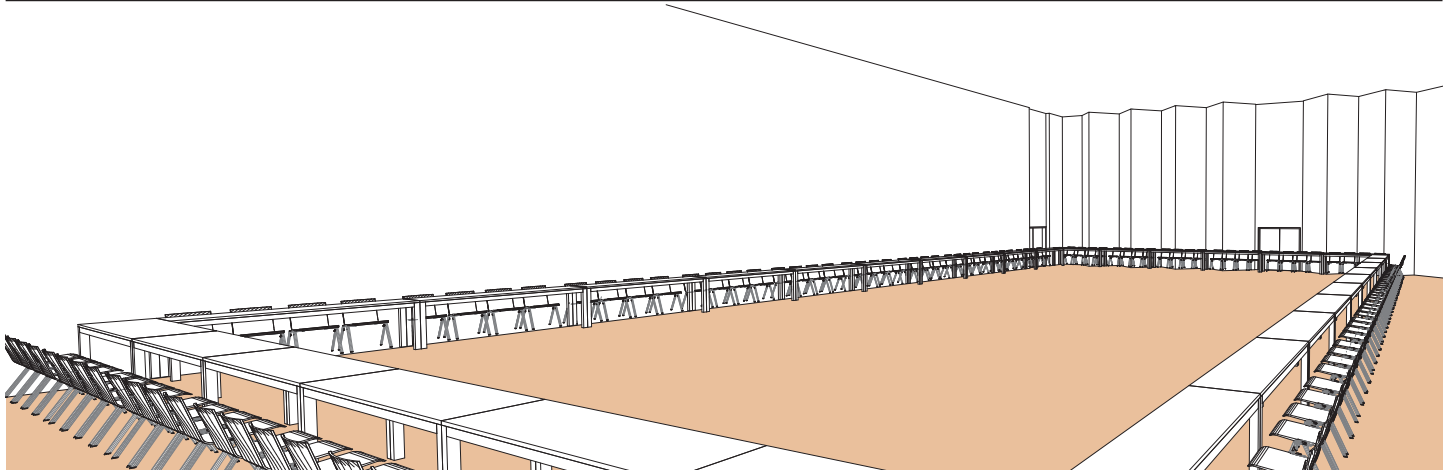

Salle  
Room  
Raum

**A**

Small

Style board room

*Boardroom style - Sitzungssaal-stil*

DIMENSIONS	SUPERFICIE AREA	HAUTEUR UTILISABLE USABLE HEIGHT	NOMBRE DE TABLES NUMBER OF TABLES	NOMBRE DE PLACES NUMBER OF SEATS
32.00 x 18.80 (m)	640m <sup>2</sup> / 6'889pi <sup>2</sup>	5.50 (m)	32 (2.50 X 0.60 (m))	128

Plan: 1/300