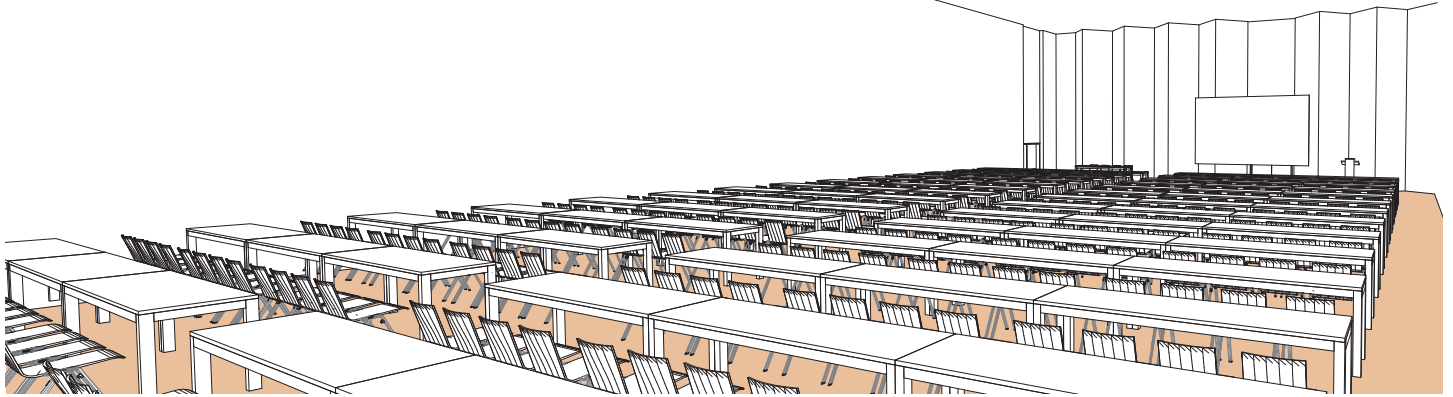

Salle
Room
Raum

A

Small

Style école

School style - Schulstil

DIMENSIONS	SUPERFICIE AREA	HAUTEUR UTILISABLE USABLE HEIGHT	NOMBRE DE TABLES NUMBER OF TABLES	NOMBRE DE PLACES NUMBER OF SEATS
32.00 x 18.80 (m)	640m ² / 6'889pi ²	5.50 (m)	84 (2.50 X 0.60 (m))	336

Plan: 1/300