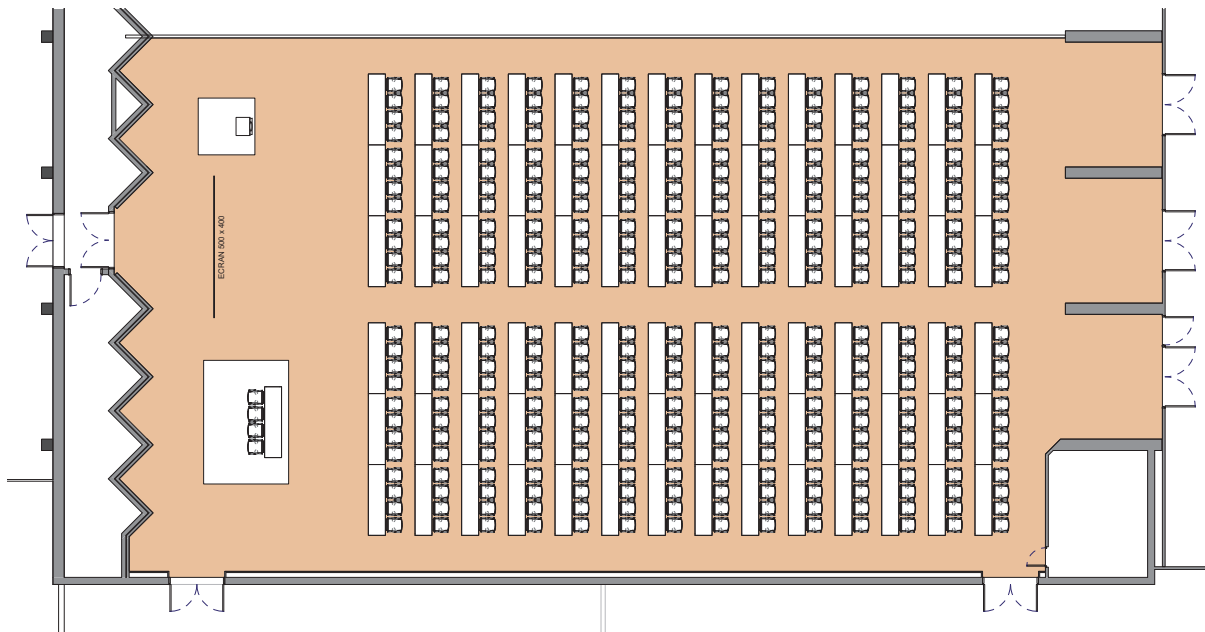

Salle
Room
Raum

A

Small

Style école

School style - Schulstil

DIMENSIONS	SUPERFICIE AREA	HAUTEUR UTILISABLE USABLE HEIGHT	NOMBRE DE TABLES NUMBER OF TABLES	NOMBRE DE PLACES NUMBER OF SEATS
32.00 x 18.80 (m)	640m ² / 6'889pi ²	5.50 (m)	84 (2.50 X 0.60 (m))	336

Plan: 1/300