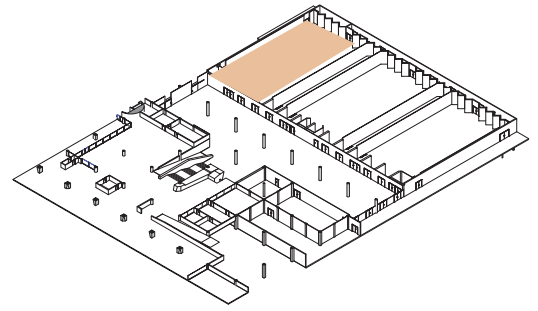

Salle
Room
Raum

A

Small

Style école

School style - Schulstil

DIMENSIONS	SUPERFICIE AREA	HAUTEUR UTILISABLE USABLE HEIGHT	NOMBRE DE TABLES NUMBER OF TABLES	NOMBRE DE PLACES NUMBER OF SEATS
32.00 x 18.80 (m)	640m ² / 6'889pi ²	5.50 (m)	84 (2.50 X 0.60 (m))	336

Plan: 1/300