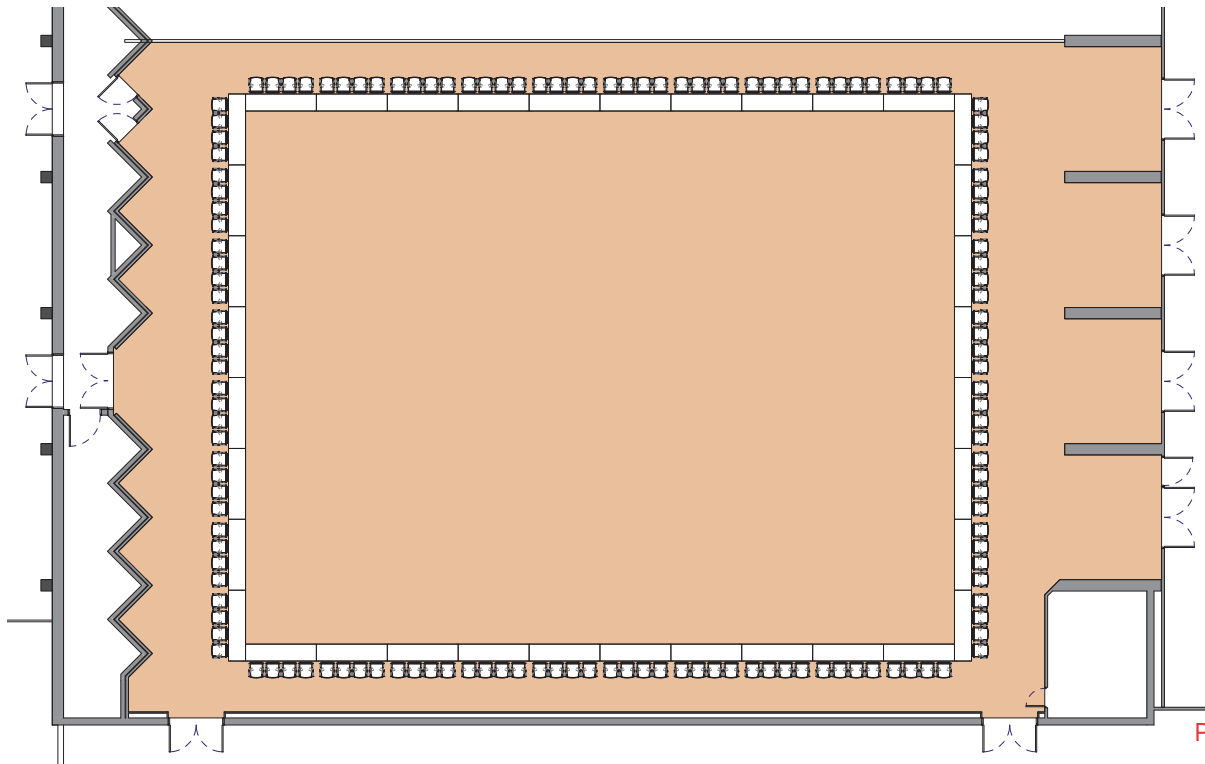

Salle  
Room  
Raum

**A**

Large

Style board room

*Boardroom style - Sitzungssaal-stil*

DIMENSIONS	SUPERFICIE AREA	HAUTEUR UTILISABLE USABLE HEIGHT	NOMBRE DE TABLES NUMBER OF TABLES	NOMBRE DE PLACES NUMBER OF SEATS
32 x 23.60 (m)	830m <sup>2</sup> / 8'934pi <sup>2</sup>	5.50 (m)	36 (2.50 x 0.60 (m))	144

Plan: 1/300