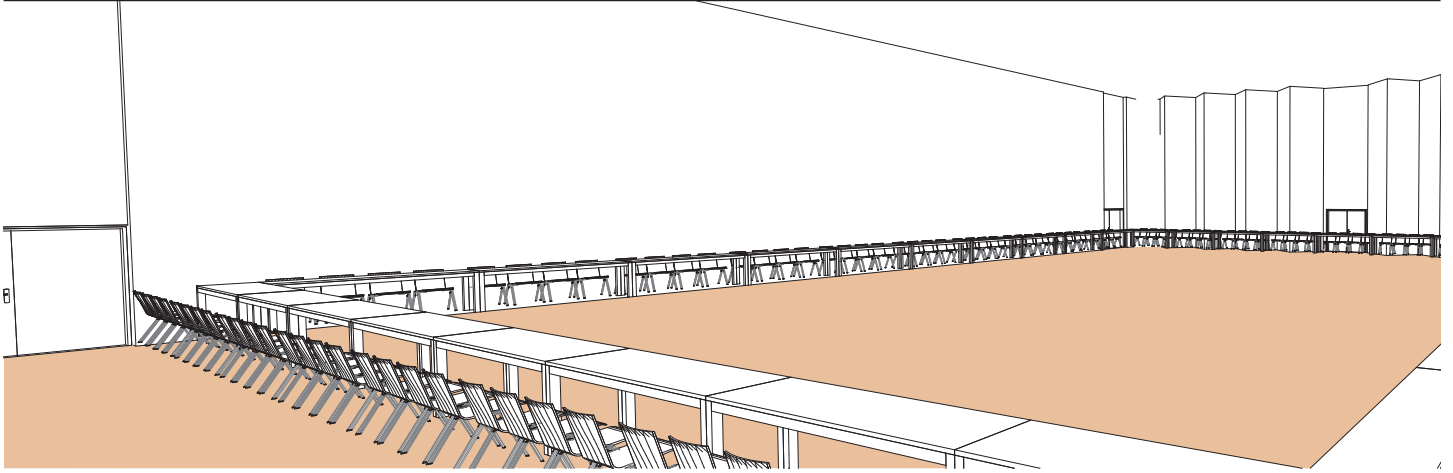

Salle  
Room  
Raum

**A**

Large

Style board room

*Boardroom style - Sitzungssaal-stil*

DIMENSIONS	SUPERFICIE AREA	HAUTEUR UTILISABLE USABLE HEIGHT	NOMBRE DE TABLES NUMBER OF TABLES	NOMBRE DE PLACES NUMBER OF SEATS
32 x 23.60 (m)	830m <sup>2</sup> / 8'934pi <sup>2</sup>	5.50 (m)	36 (2.50 x 0.60 (m))	144

Plan: 1/300