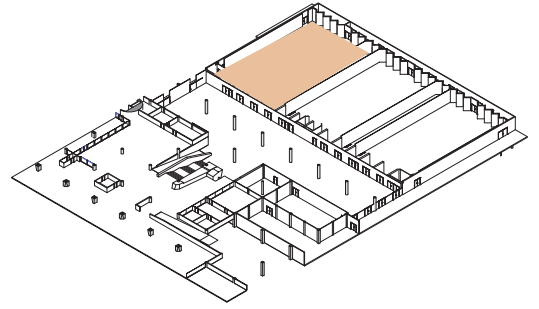

Salle  
Room  
Raum

**A**

Large

Style board room

*Boardroom style - Sitzungssaal-stil*

DIMENSIONS	SUPERFICIE AREA	HAUTEUR UTILISABLE USABLE HEIGHT	NOMBRE DE TABLES NUMBER OF TABLES	NOMBRE DE PLACES NUMBER OF SEATS
32 x 23.60 (m)	830m <sup>2</sup> / 8'934pi <sup>2</sup>	5.50 (m)	36 (2.50 x 0.60 (m))	144

Plan: 1/300