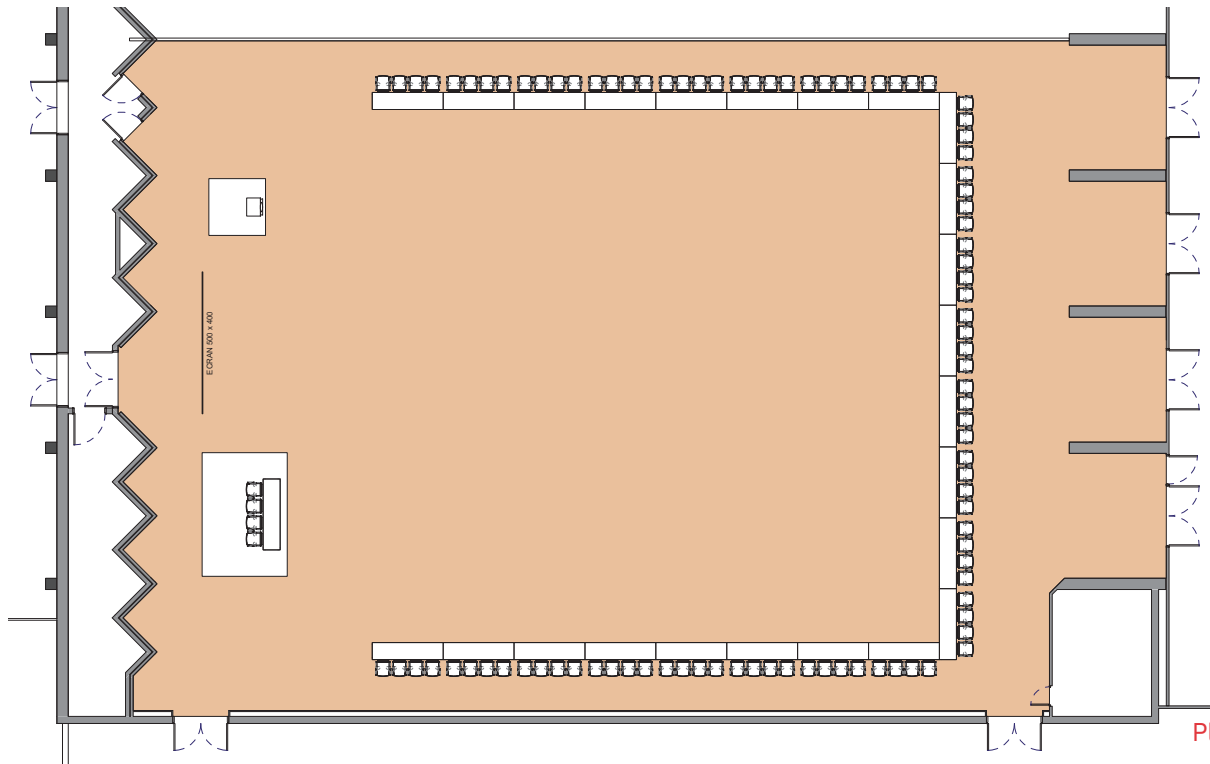

Salle
Room
Raum

A

Large

Style U

U style - U stil

DIMENSIONS	SUPERFICIE AREA	HAUTEUR UTILISABLE USABLE HEIGHT	NOMBRE DE TABLES NUMBER OF TABLES	NOMBRE DE PLACES NUMBER OF SEATS
32 x 23.60 (m)	830m ² / 8'934pi ²	5.50 (m)	24 (2.50 x 0.60 (m))	96

Plan: 1/300