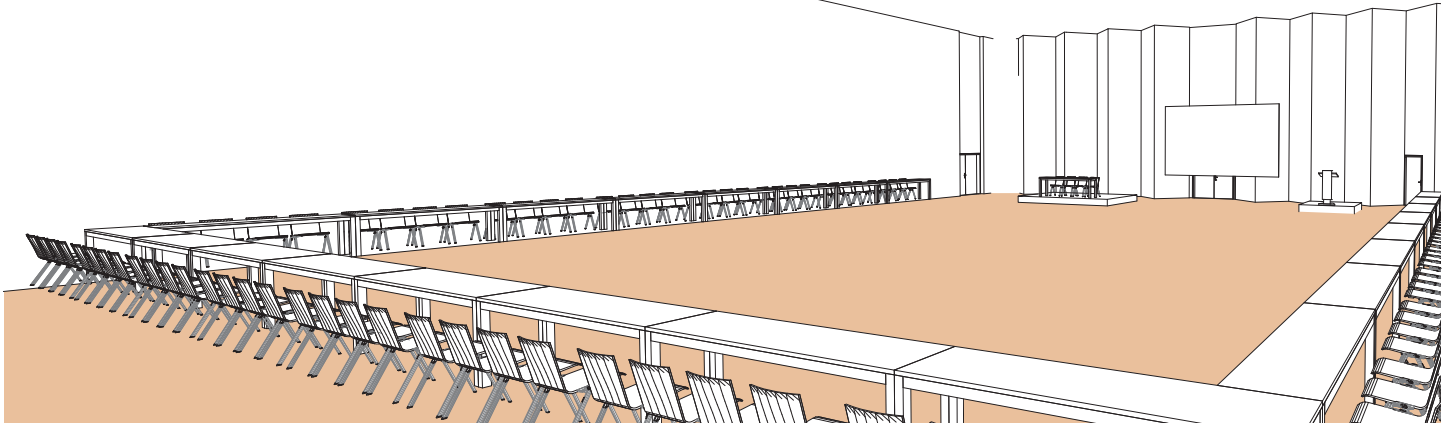

Salle
Room
Raum

A

Large

Style U

U style - U stil

DIMENSIONS	SUPERFICIE AREA	HAUTEUR UTILISABLE USABLE HEIGHT	NOMBRE DE TABLES NUMBER OF TABLES	NOMBRE DE PLACES NUMBER OF SEATS
32 x 23.60 (m)	830m ² / 8'934pi ²	5.50 (m)	24 (2.50 x 0.60 (m))	96

Plan: 1/300