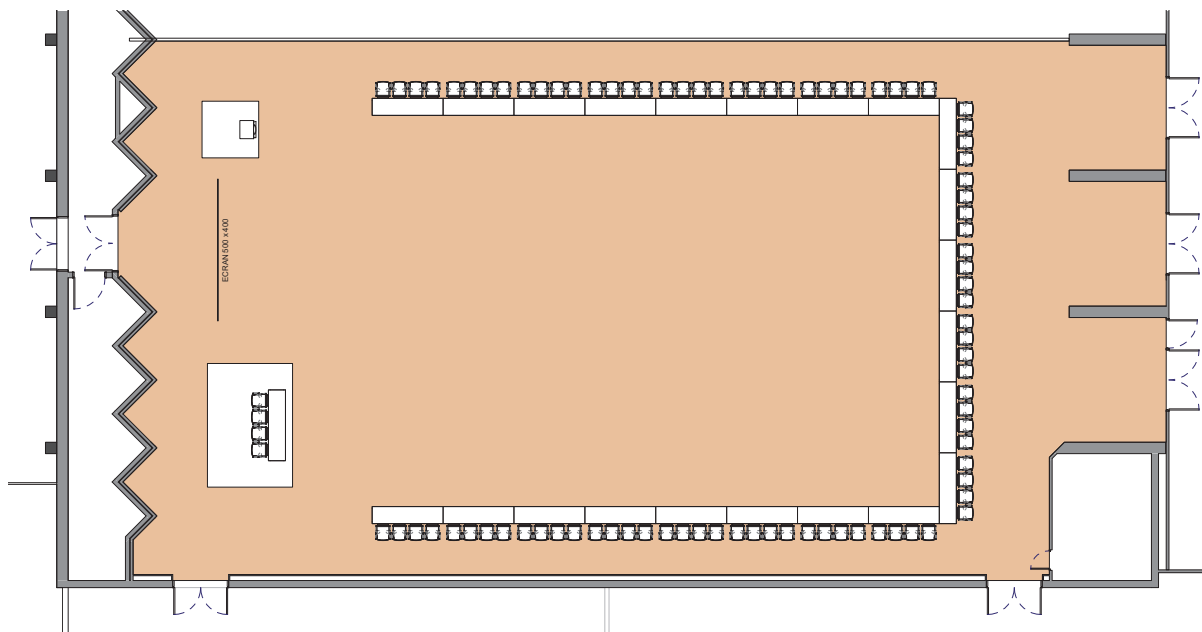

Salle
Room
Raum

A

Small

Style U

U style - U stil

| DIMENSIONS | SUPERFICIE AREA | HAUTEUR UTILISABLE USABLE HEIGHT | NOMBRE DE TABLES NUMBER OF TABLES | NOMBRE DE PLACES NUMBER OF SEATS |
|-------------------|--|-------------------------------------|--------------------------------------|-------------------------------------|
| 32.00 x 18.80 (m) | 640m ² / 6'889pi ² | 5.50 (m) | 22 (2.50 X 0.60 (m)) | 88 |

Plan: 1/300