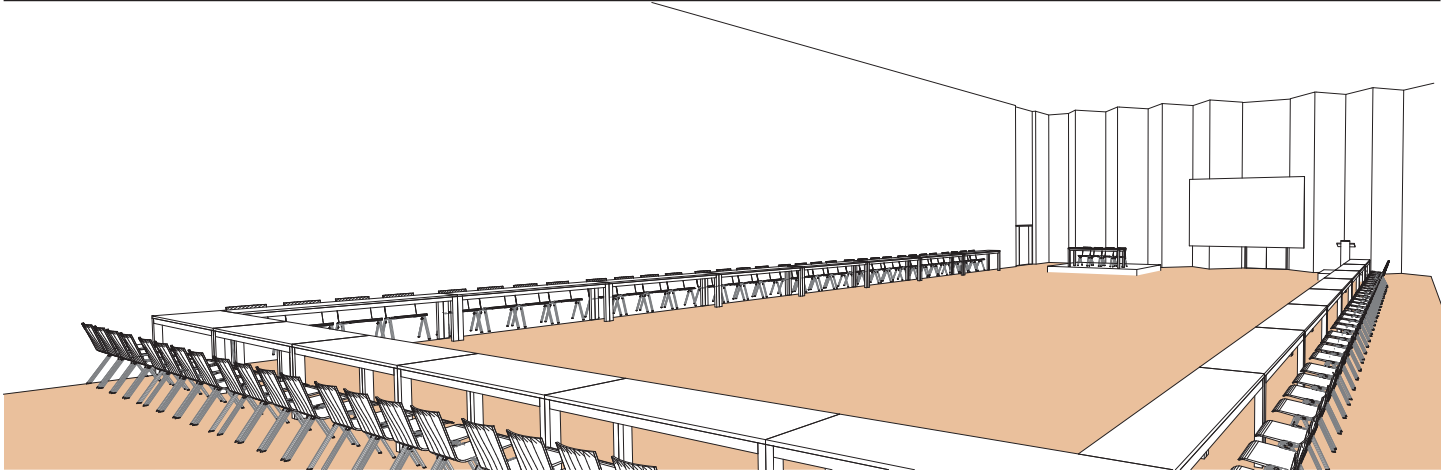

Salle
Room
Raum

A

Small

Style U

U style - U stil

| DIMENSIONS | SUPERFICIE AREA | HAUTEUR UTILISABLE USABLE HEIGHT | NOMBRE DE TABLES NUMBER OF TABLES | NOMBRE DE PLACES NUMBER OF SEATS |
|-------------------|--|-------------------------------------|--------------------------------------|-------------------------------------|
| 32.00 x 18.80 (m) | 640m ² / 6'889pi ² | 5.50 (m) | 22 (2.50 X 0.60 (m)) | 88 |

Plan: 1/300