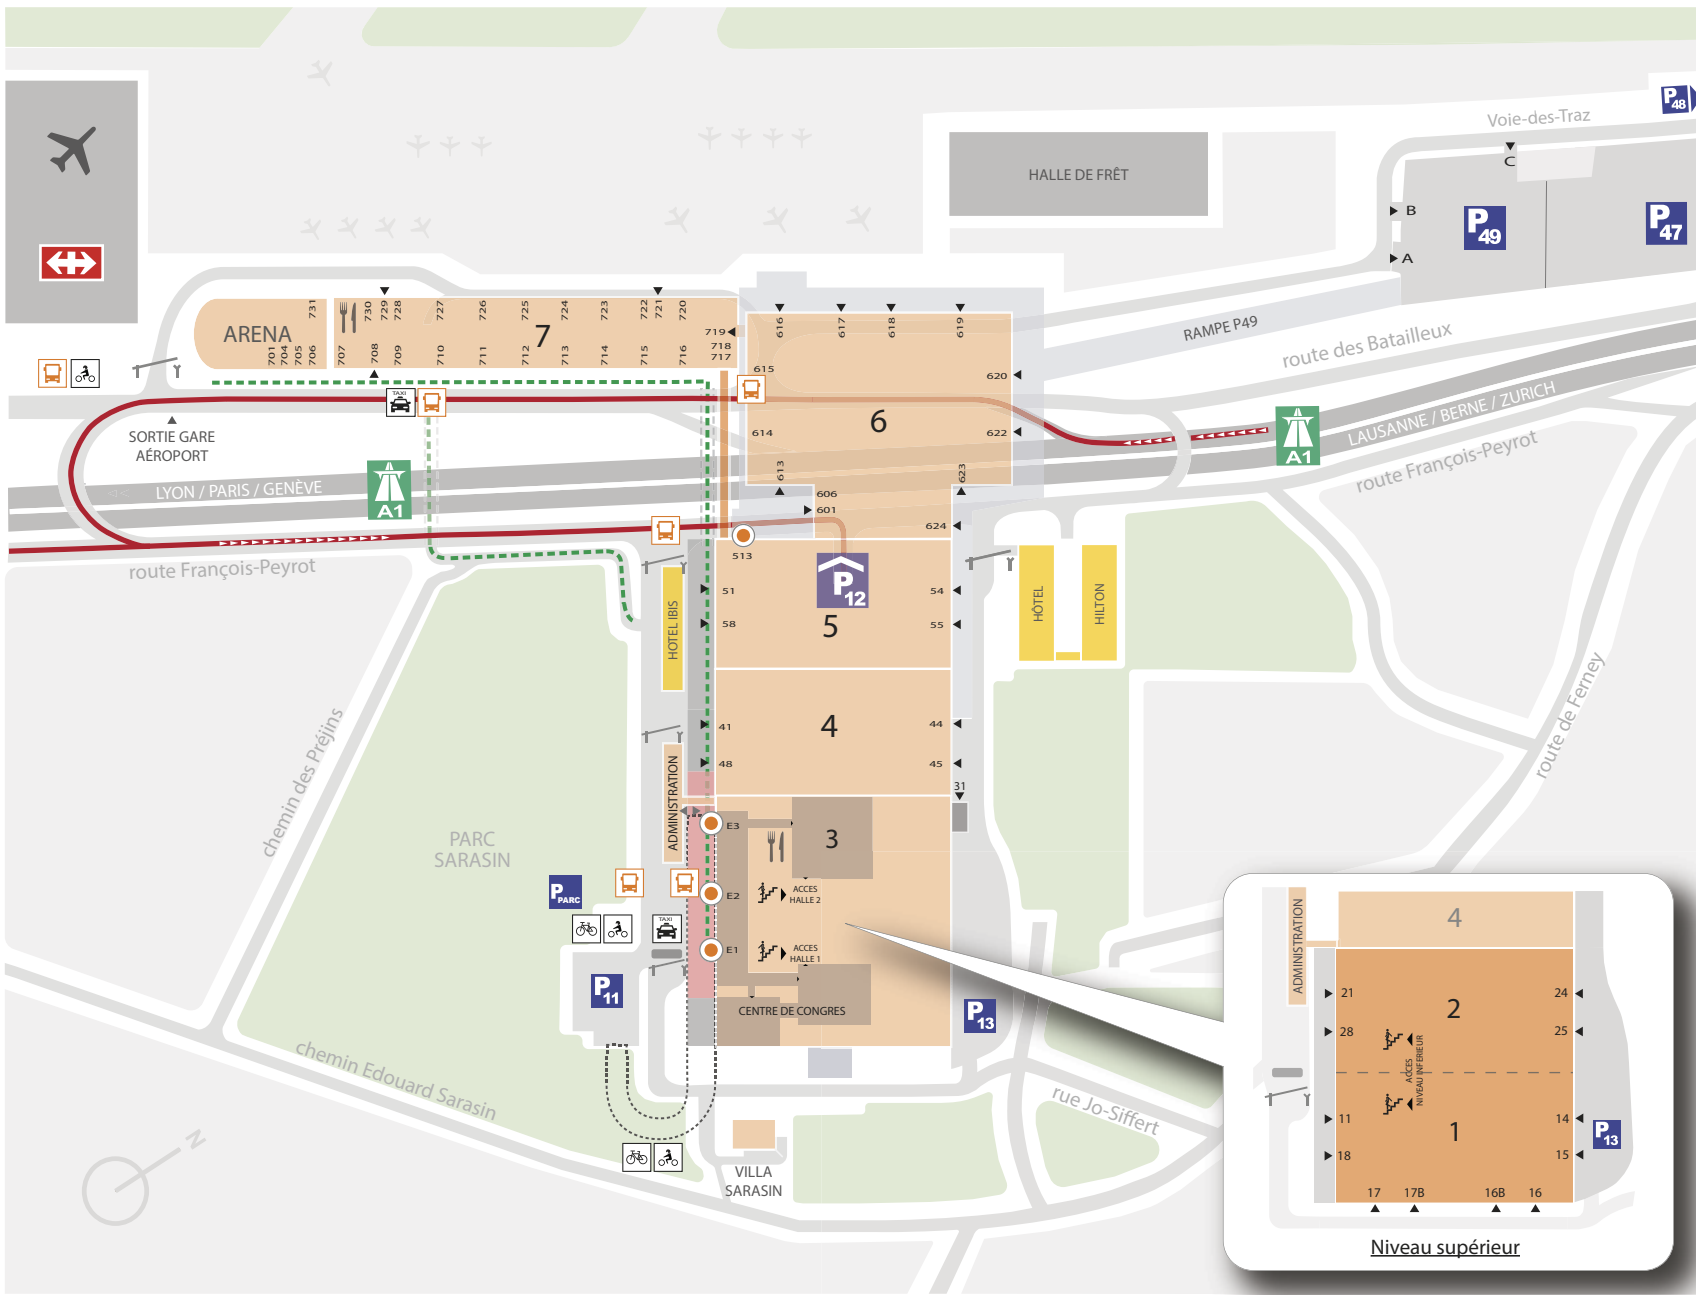

PLAN DE SITUATION  
SITUATION MAP  
LAGEPLAN

LÉGENDE - LEGEND - LEGENDE

- ENTRÉES VISITEURS  
VISITORS ENTRANCES  
BESUCHER-EINGANG
- ACCÈS MARCHANDISES  
GOODS ACCESS  
WARENZUFUHR
- ACCÈS PARKING  
CAR PARK ACCESS  
PARKHAUSZUFUHR
- AUTOROUTE  
MOTORWAY  
AUTOBAHN
- ROUTE  
ROAD  
STRASSE
- AÉROPORT INTERNATIONAL DE GENÈVE  
GENEVA INTERNATIONAL AIRPORT  
INTERNATIONALER FLUGHAFEN GENF
- GARE CFF GENÈVE-AÉROPORT  
GENEVA-AIRPORT TRAIN STATION  
BAHNHOF GENF-FLUGHAFEN
- TRANSPORTS PUBLICS GENEVOIS  
PUBLIC BUSES GVA  
ÖFFENTLICHE GVA  
(<https://www.tpg.ch>)

HOTELS SUR SITE / ON - SITE HOTELS / HOTELS VOR ORT  
 HILTON GENEVA : 496 chambres / rooms / Zimmer  
 IBIS BUDGET : 112 chambres / rooms / Zimmer  
 IBIS STYLE : 115 chambres / rooms / Zimmer

ACCÈS PIÉTONS - 7-10 minutes de la gare ferroviaire/aéroport  
 PEDESTRIAN ACCESS - 7-10 minutes from railway station/airport  
 FUSSGÄNGERZUGANG - 7-10 Minuten vom Bahnhof / Flughafen entfernt