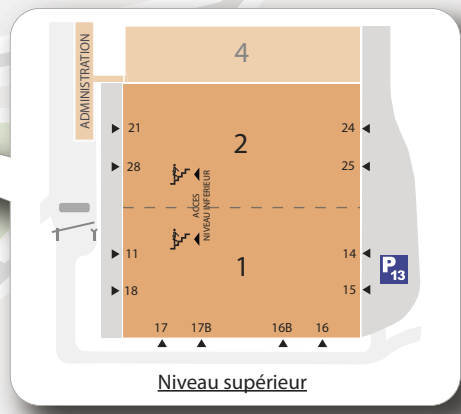

PLAN DE SITUATION  
SITUATION MAP  
LAGEPLAN

LÉGENDE - LEGEND - LEGENDE

- ENTRÉES VISITEURS  
VISITORS ENTRANCES  
BESUCHER-EINGANG
- ACCÈS MARCHANDISES  
GOODS ACCESS  
WARENZUFUHR
- ACCÈS PARKING  
CAR PARK ACCESS  
PARKHAUSZUFUHR
- AUTOROUTE  
MOTORWAY  
AUTOBAHN
- ROUTE  
ROAD  
STRASSE
- AÉROPORT INTERNATIONAL DE GENÈVE  
GENEVA INTERNATIONAL AIRPORT  
INTERNATIONALER FLUGHAFEN GENF
- GARE CFF GENÈVE-AÉROPORT  
GENEVA-AIRPORT TRAIN STATION  
BAHNHOF GENF-FLUGHAFEN
- TRANSPORTS PUBLICS GENEVOIS  
PUBLIC BUSES GVA  
ÖFFENTLICHE GVA  
(<https://www.tpg.ch>)

HOTELS SUR SITE / ON - SITE HOTELS / HOTELS VOR ORT  
 HILTON GENEVA : 496 chambres / rooms / Zimmer  
 IBIS BUDGET : 112 chambres / rooms / Zimmer  
 IBIS STYLE : 115 chambres / rooms / Zimmer

ACCÈS PIÉTONS - 7-10 minutes de la gare ferroviaire/aéroport  
 PEDESTRIAN ACCESS - 7-10 minutes from railway station/airport  
 FUSSGÄNGERZUGANG - 7-10 Minuten vom Bahnhof / Flughafen entfernt