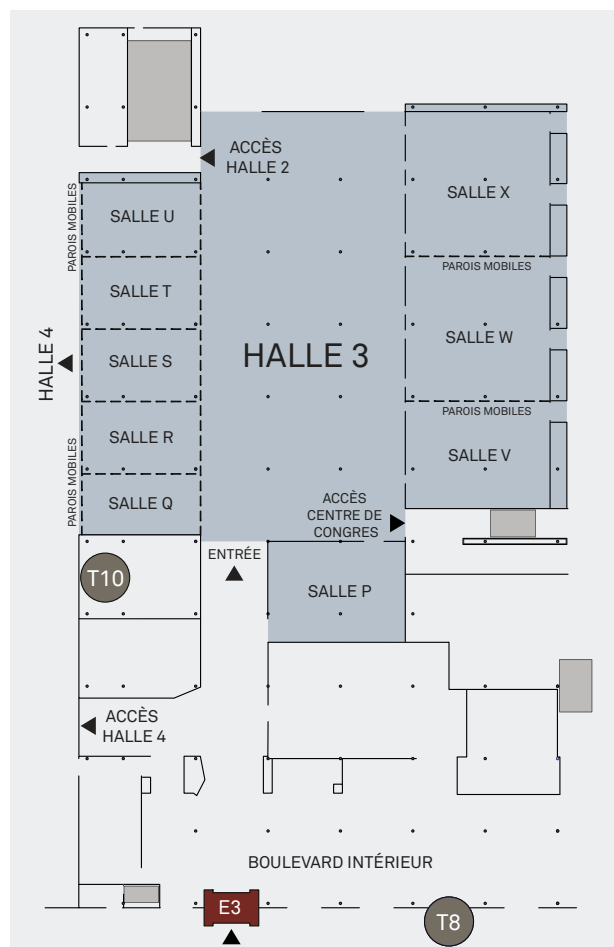

Halle 3 et ses salles

Colloques, shows, conférences ou expositions, les 9 salles de conférence et la halle 3 offrent une surface de 3'480 m² utilisable individuellement ou en combiné et un accès direct au hall d'entrée principal, halles d'expositions et centre de congrès.

Compris dans le prix de location des salles Q à X

- aménagement de la salle en style théâtre, podium de présidence, tribune orateur
- projecteur data vidéo (6'500 ansi lumen)
- écran de projection - 4.0 x 2.25 m
 - Q à L: fixe, côté halle 4
 - V à X: mobile
- sonorisation avec 1 micro à fil à la tribune orateur
- accès WiFi gratuit, dans le cadre de conférence
- éclairage général existant
- chauffage, ventilation, refroidissement
- nettoyage journalier
- signalisation personnalisée sur écran digital existant à l'entrée de la salle et sur une surface rétro-éclairée de 1.40 x 2.45 m dans la halle 3

Compris dans le prix de location de la halle 3 et de la salle P

- accès WiFi gratuit
- éclairage général existant
- chauffage, ventilation, refroidissement
- nettoyage journalier

Données techniques

- | | |
|-----------------------|---------------------------------|
| ■ surface brute | de 1'500 à 2'250 m ² |
| ■ longueur | 56.45 m |
| ■ largeur | 26.90 m |
| ■ sol | parquet |
| ■ blocs sanitaires | entrée et au fond de la halle 3 |
| ■ fixation au plafond | non |