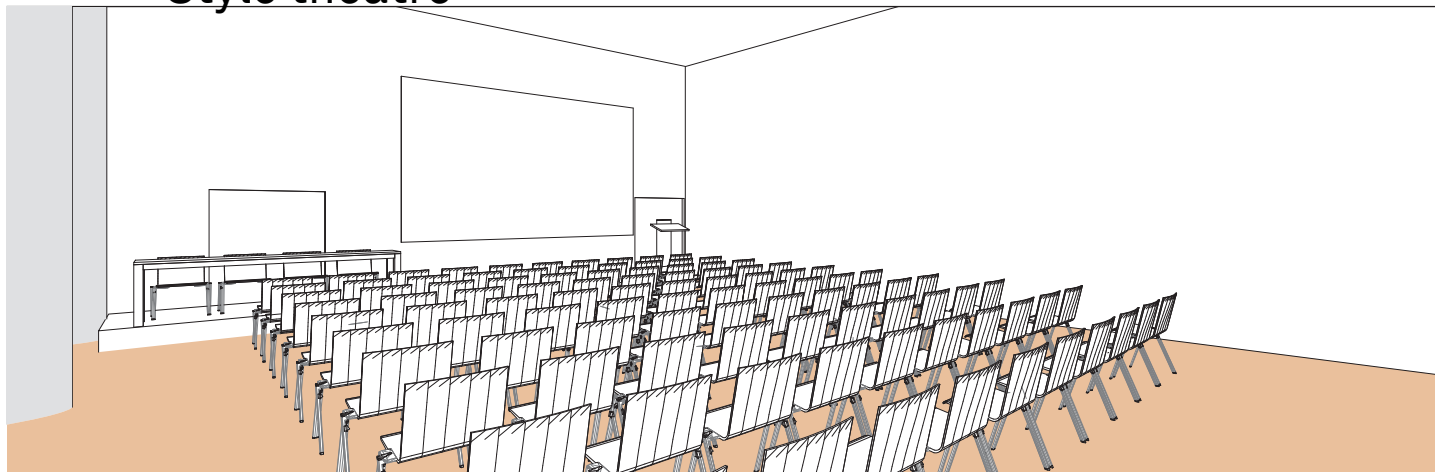

SALLE T

Style théâtre

DIMENSIONS	SUPERFICIE AREA	HAUTEUR UTILISABLE USABLE HEIGHT	NOMBRE DE TABLES NUMBER OF TABLES	NOMBRE DE PLACES NUMBER OF SEATS
9.50 x 15.70 (m)	148m ² / 1'593pi ²	4.50 (m)	-	100