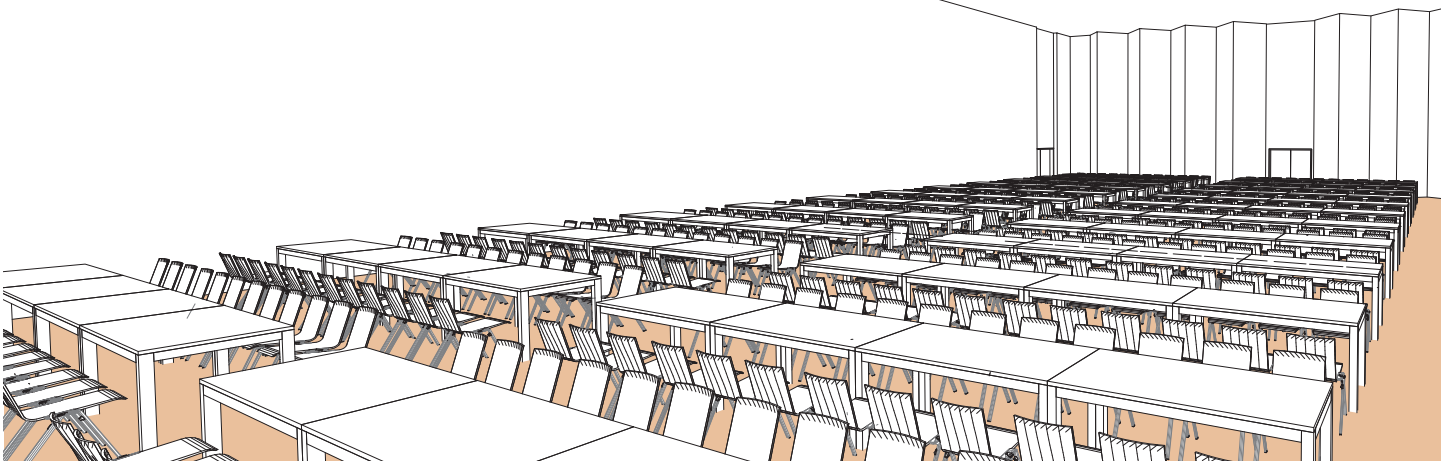

Style banquet tables rectangulaires

Banquet style rectangular tables - Rechteckige Tische im Bankettstil

DIMENSIONS	SUPERFICIE AREA	HAUTEUR UTILISABLE USABLE HEIGHT	NOMBRE DE TABLES NUMBER OF TABLES	NOMBRE DE PLACES NUMBER OF SEATS
32.00 x 18.80 (m)	640m ² / 6'889pi ²	5.50 (m)	96 (1.80 X 0.80 (m))	576

Plan: 1/300