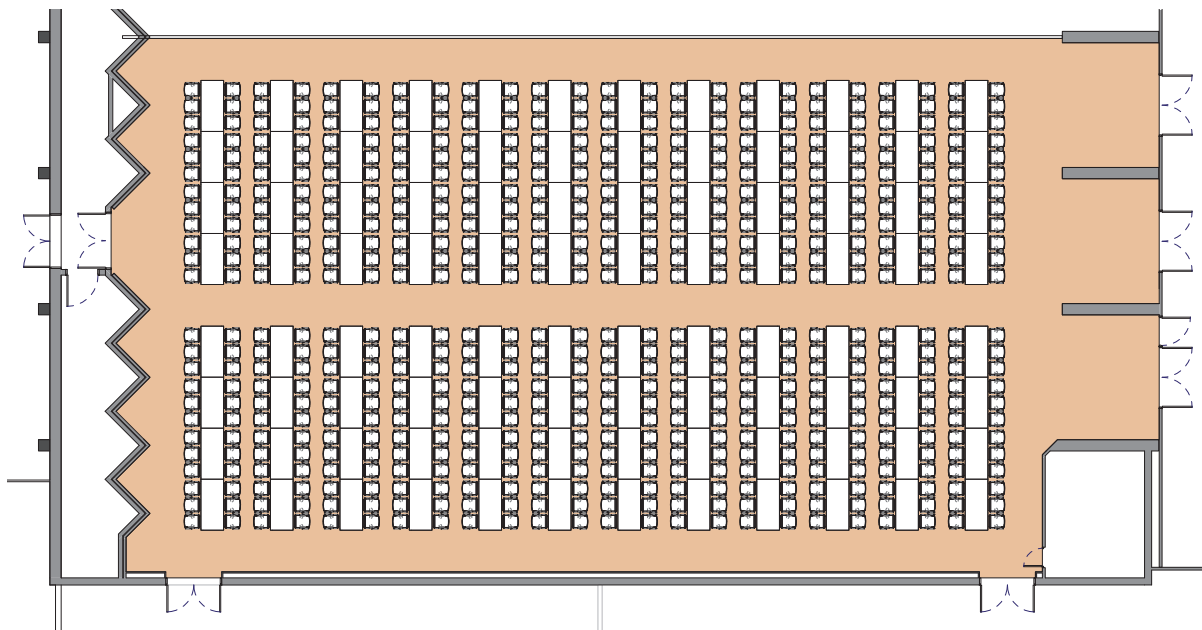

Style banquet tables rectangulaires

Banquet style rectangular tables - Rechteckige Tische im Bankettstil

DIMENSIONS	SUPERFICIE AREA	HAUTEUR UTILISABLE USABLE HEIGHT	NOMBRE DE TABLES NUMBER OF TABLES	NOMBRE DE PLACES NUMBER OF SEATS
32.00 x 18.80 (m)	640m ² / 6'889pi ²	5.50 (m)	96 (1.80 X 0.80 (m))	576

Plan: 1/300