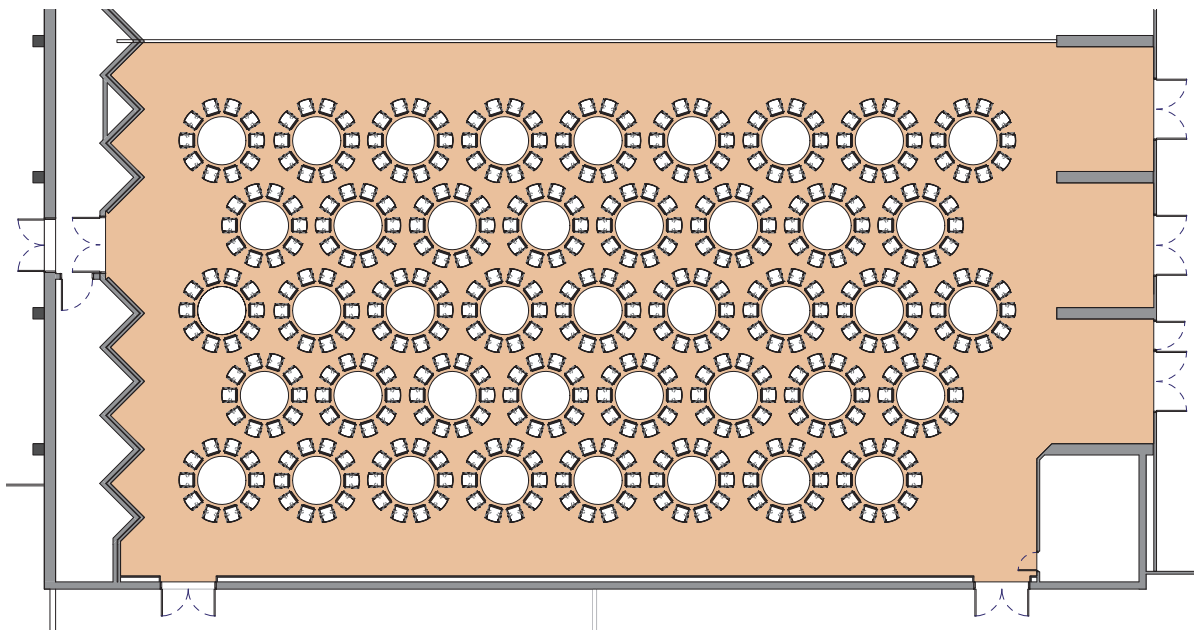

Style banquet tables rondes

Banquet style round tables - Runde tische im bankettstil

| DIMENSIONS | SUPERFICIE AREA | HAUTEUR UTILISABLE USABLE HEIGHT | NOMBRE DE TABLES NUMBER OF TABLES | NOMBRE DE PLACES NUMBER OF SEATS |
|-------------------|--|-------------------------------------|--------------------------------------|-------------------------------------|
| 32.00 x 18.80 (m) | 640m ² / 6'889pi ² | 5.50 (m) | 42 (1.70 (m)) | 420 |

Plan: 1/300