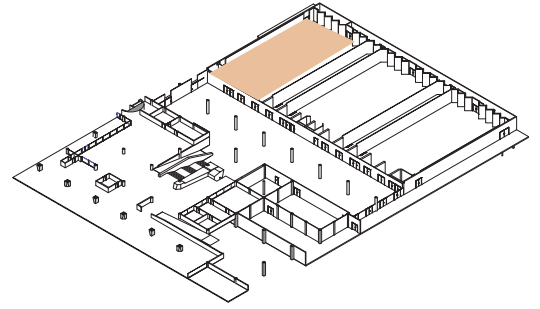

Salle  
Room  
Raum

**A**

Small

Style board room

*Boardroom style - Sitzungssaal-stil*

DIMENSIONS	SUPERFICIE AREA	HAUTEUR UTILISABLE USABLE HEIGHT	NOMBRE DE TABLES NUMBER OF TABLES	NOMBRE DE PLACES NUMBER OF SEATS
32.00 x 18.80 (m)	640m <sup>2</sup> / 6'889pi <sup>2</sup>	5.50 (m)	32 (2.50 X 0.60 (m))	128

Plan: 1/300