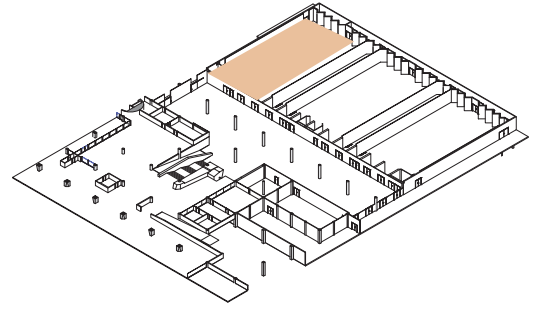

Salle  
Room  
Raum

**A**

Small

Style cabaret

*Cabaret style - Kabarettstil*

DIMENSIONS	SUPERFICIE AREA	HAUTEUR UTILISABLE USABLE HEIGHT	NOMBRE DE TABLES NUMBER OF TABLES	NOMBRE DE PLACES NUMBER OF SEATS
32.00 x 18.80 (m)	640m <sup>2</sup> / 6'889pi <sup>2</sup>	5.50 (m)	48 (1.70 (m))	240

Plan: 1/300