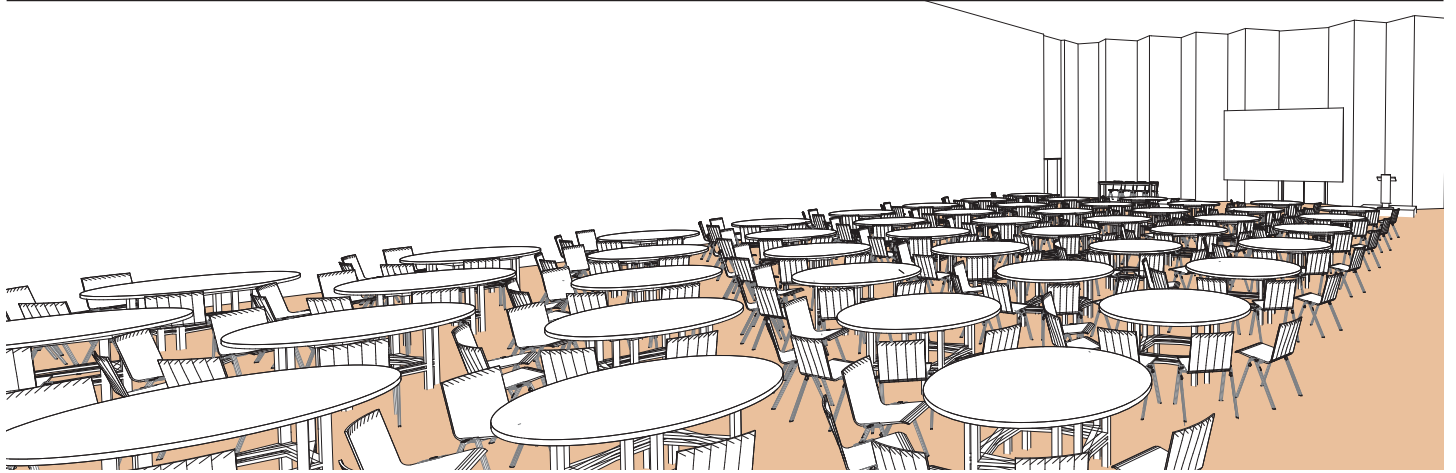

Salle  
Room  
Raum

**A**

Small

Style cabaret

*Cabaret style - Kabarettstil*

DIMENSIONS	SUPERFICIE AREA	HAUTEUR UTILISABLE USABLE HEIGHT	NOMBRE DE TABLES NUMBER OF TABLES	NOMBRE DE PLACES NUMBER OF SEATS
32.00 x 18.80 (m)	640m <sup>2</sup> / 6'889pi <sup>2</sup>	5.50 (m)	48 (1.70 (m))	240

Plan: 1/300