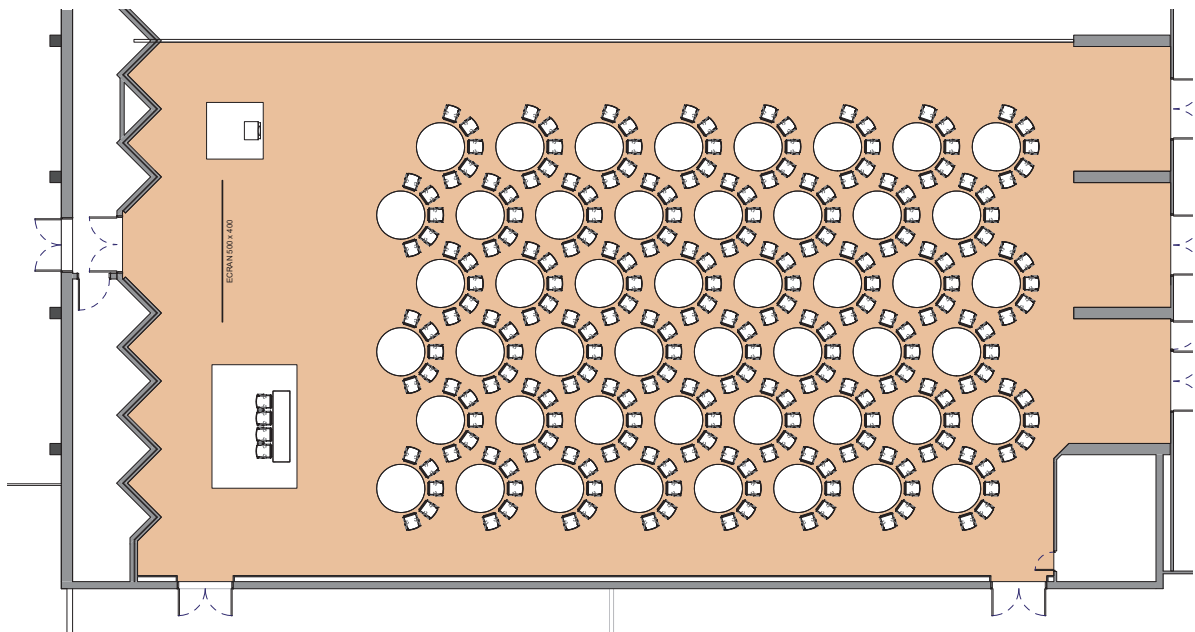

Salle  
Room  
Raum

**A**

Small

Style cabaret

*Cabaret style - Kabarettstil*

DIMENSIONS	SUPERFICIE AREA	HAUTEUR UTILISABLE USABLE HEIGHT	NOMBRE DE TABLES NUMBER OF TABLES	NOMBRE DE PLACES NUMBER OF SEATS
32.00 x 18.80 (m)	640m <sup>2</sup> / 6'889pi <sup>2</sup>	5.50 (m)	48 (1.70 (m))	240

Plan: 1/300