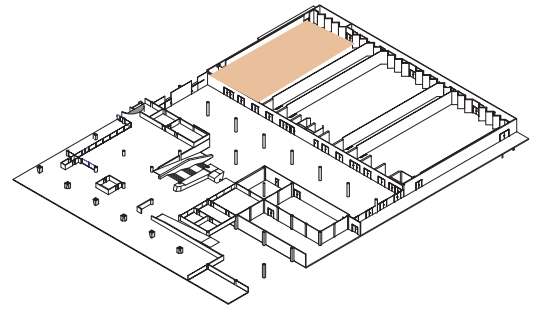

Salle
Room
Raum

A

Small

Style école

Classroom style - Schulstil

DIMENSIONS	SUPERFICIE AREA	HAUTEUR UTILISABLE USABLE HEIGHT	NOMBRE DE TABLES NUMBER OF TABLES	NOMBRE DE PLACES NUMBER OF SEATS
32.00 x 18.80 (m)	640m ² / 6'889pi ²	5.50 (m)	84 (2.50 X 0.60 (m))	336

Plan: 1/300