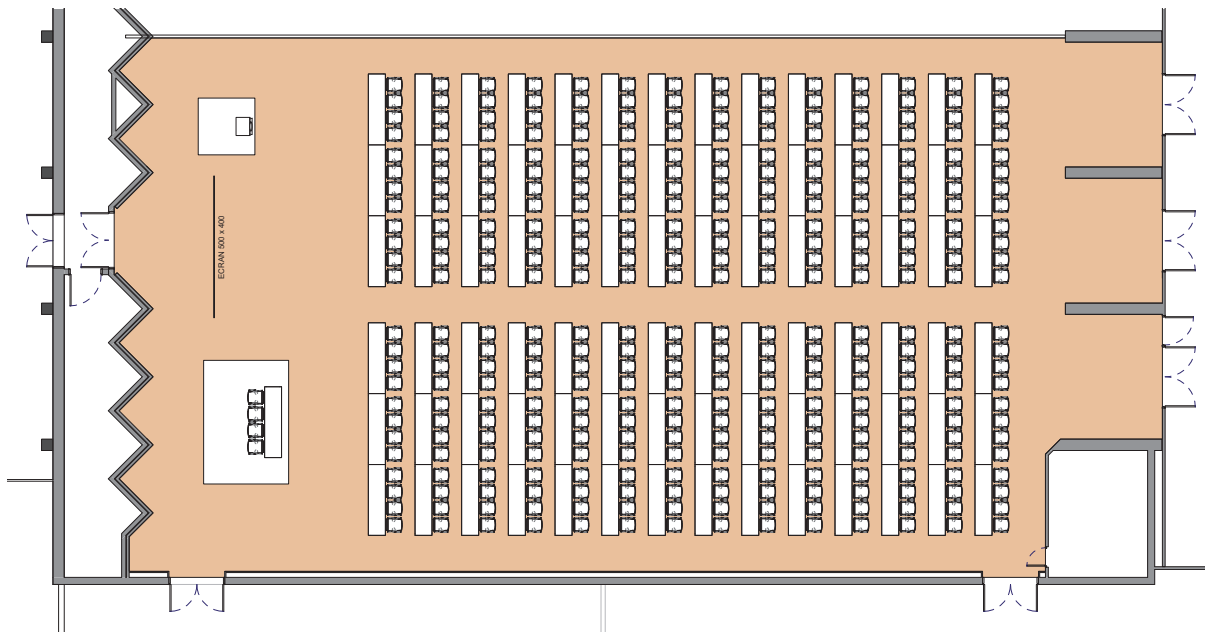

Salle
Room
Raum

A

Small

Style école

Classroom style - Schulstil

DIMENSIONS	SUPERFICIE AREA	HAUTEUR UTILISABLE USABLE HEIGHT	NOMBRE DE TABLES NUMBER OF TABLES	NOMBRE DE PLACES NUMBER OF SEATS
32.00 x 18.80 (m)	640m ² / 6'889pi ²	5.50 (m)	84 (2.50 X 0.60 (m))	336

Plan: 1/300