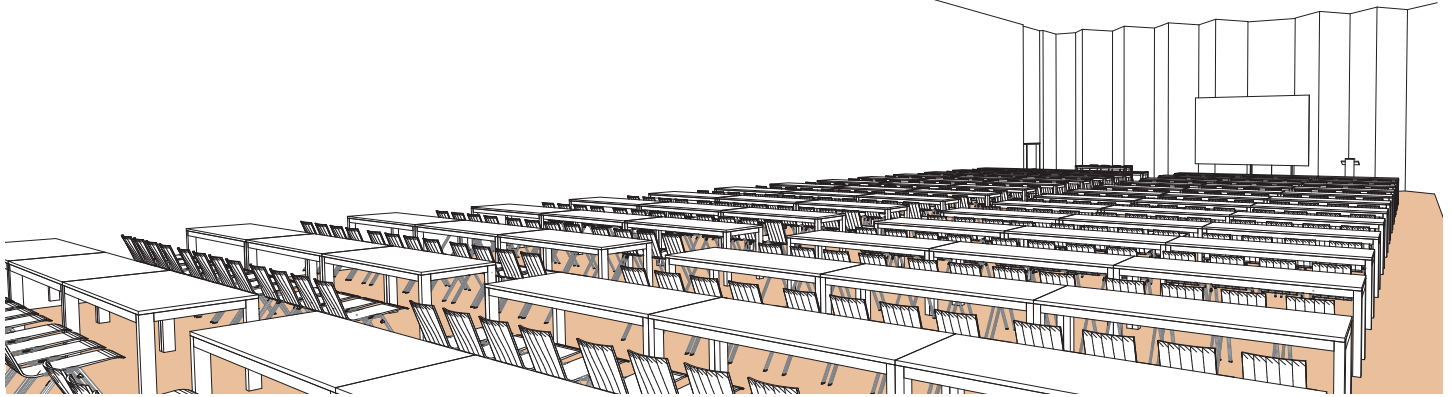

Salle
Room
Raum

A

Small

Style école

Classroom style - Schulstil

DIMENSIONS	SUPERFICIE AREA	HAUTEUR UTILISABLE USABLE HEIGHT	NOMBRE DE TABLES NUMBER OF TABLES	NOMBRE DE PLACES NUMBER OF SEATS
32.00 x 18.80 (m)	640m ² / 6'889pi ²	5.50 (m)	84 (2.50 X 0.60 (m))	336

Plan: 1/300