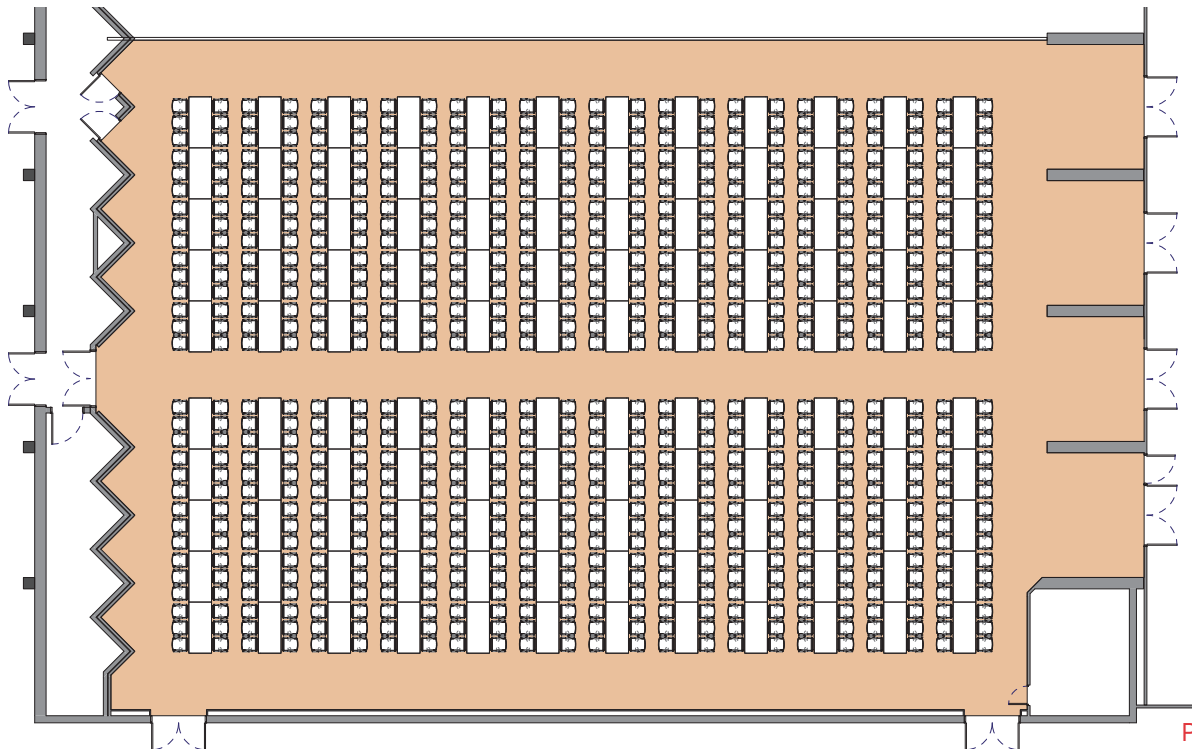

Style banquet tables rectangulaires

Banquet style rectangular tables - Rechteckige Tische im Bankettstil

DIMENSIONS	SUPERFICIE AREA	HAUTEUR UTILISABLE USABLE HEIGHT	NOMBRE DE TABLES NUMBER OF TABLES	NOMBRE DE PLACES NUMBER OF SEATS
32 x 23.60 (m)	830m ² / 8'934pi ²	5.50 (m)	120 (1.80 X 0.80 (m))	720

Plan: 1/300