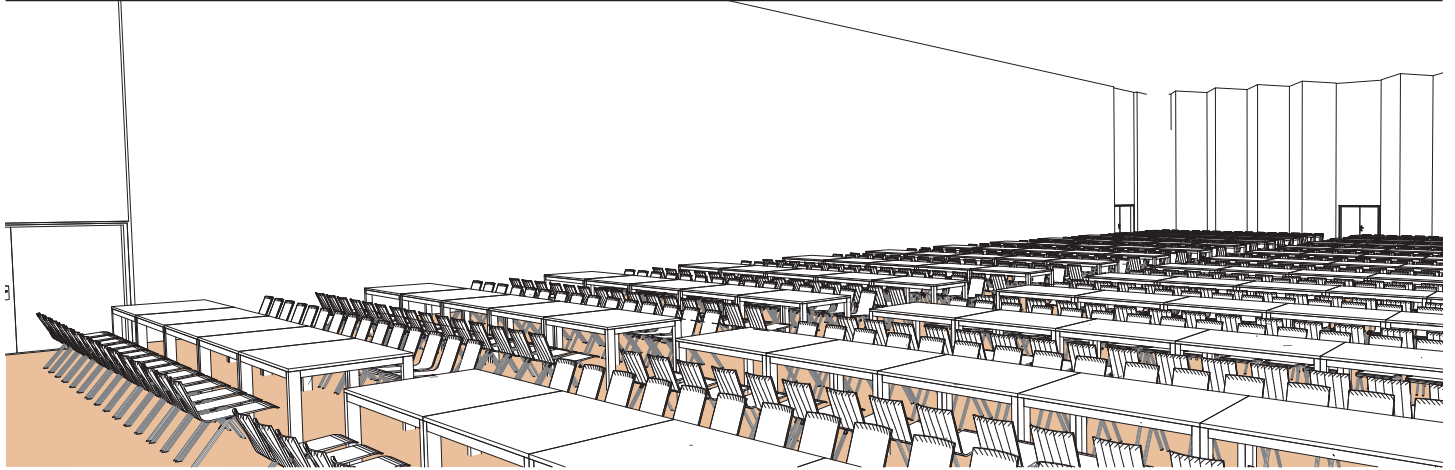

Style banquet tables rectangulaires

Banquet style rectangular tables - Rechteckige Tische im Bankettstil

DIMENSIONS	SUPERFICIE AREA	HAUTEUR UTILISABLE USABLE HEIGHT	NOMBRE DE TABLES NUMBER OF TABLES	NOMBRE DE PLACES NUMBER OF SEATS
32 x 23.60 (m)	830m ² / 8'934pi ²	5.50 (m)	120 (1.80 X 0.80 (m))	720

Plan: 1/300