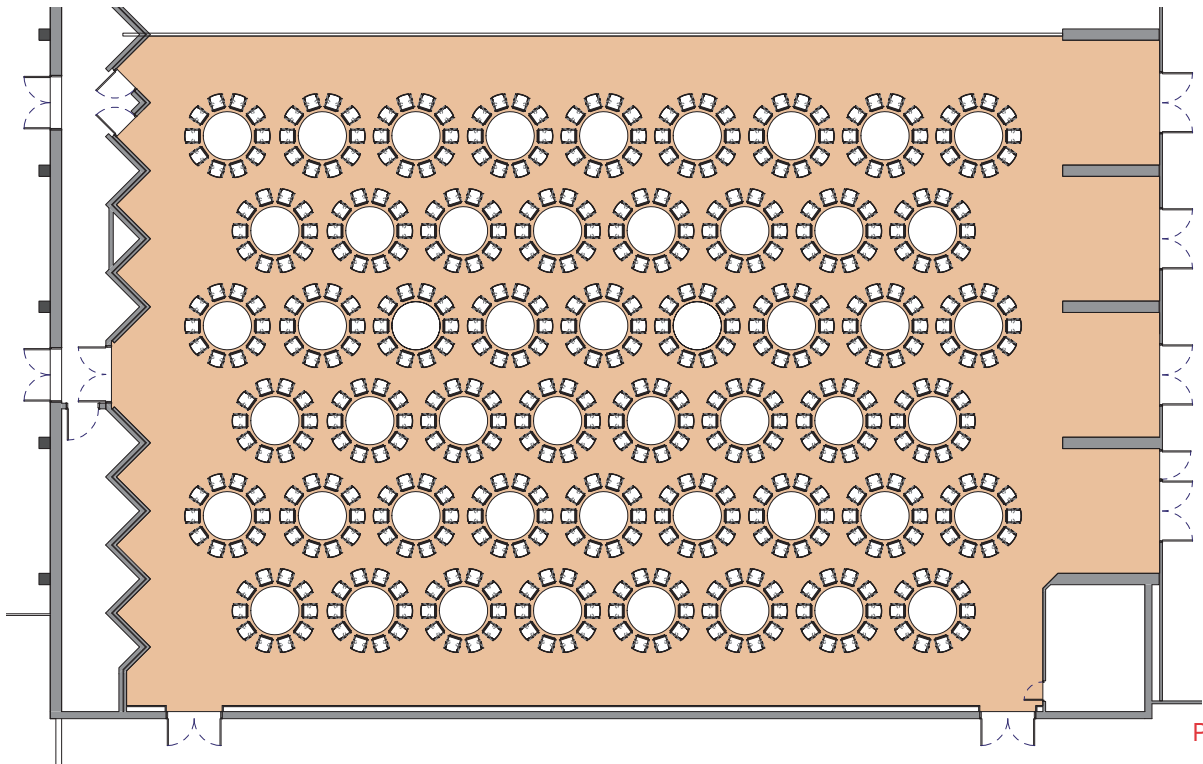

Style banquet tables rondes

Banquet style round tables - Runde tische im bankettstil

DIMENSIONS	SUPERFICIE AREA	HAUTEUR UTILISABLE USABLE HEIGHT	NOMBRE DE TABLES NUMBER OF TABLES	NOMBRE DE PLACES NUMBER OF SEATS
32 x 23.60 (m)	830m ² / 8'934pi ²	5.50 (m)	51 (1.70 (m))	510

Plan: 1/300