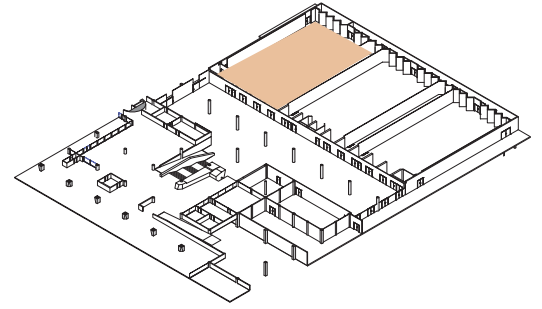

Salle
Room
Raum

A

Large

Style board room

Boardroom style - Sitzungssaal-stil

DIMENSIONS	SUPERFICIE AREA	HAUTEUR UTILISABLE USABLE HEIGHT	NOMBRE DE TABLES NUMBER OF TABLES	NOMBRE DE PLACES NUMBER OF SEATS
32 x 23.60 (m)	830m ² / 8'934pi ²	5.50 (m)	36 (2.50 x 0.60 (m))	144

Plan: 1/300