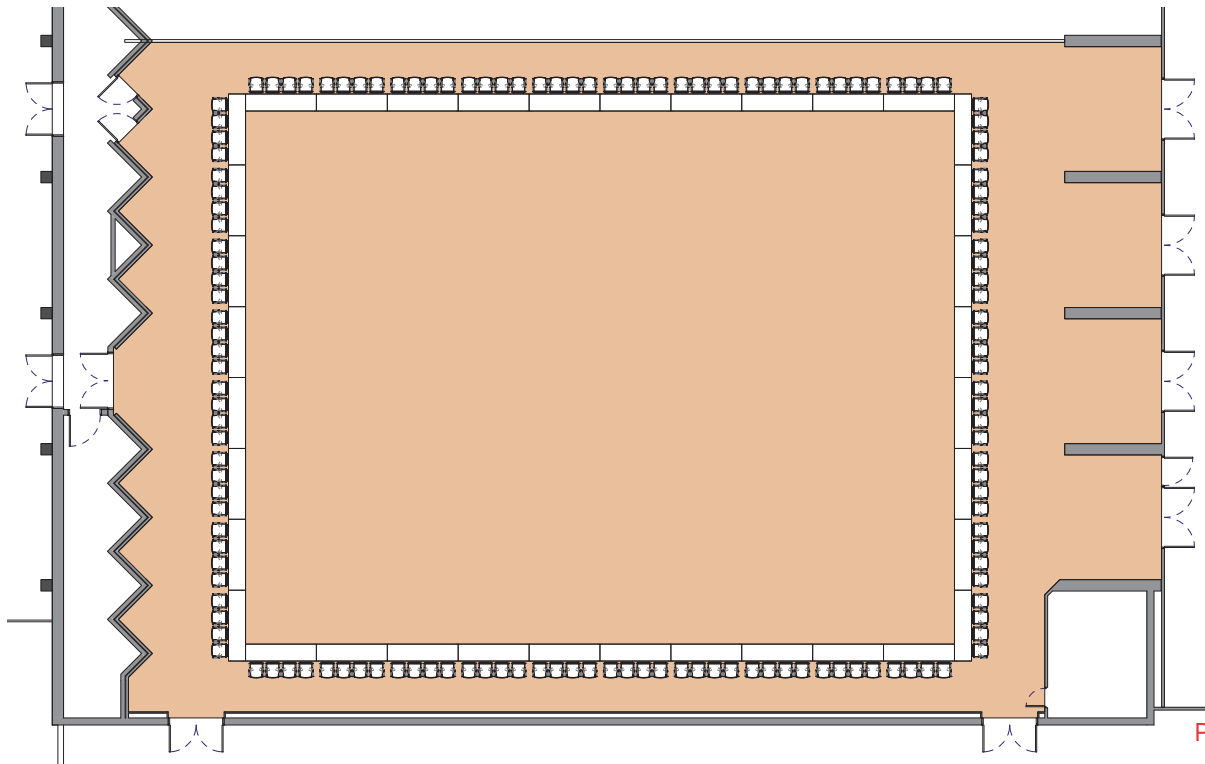

Salle
Room
Raum

A

Large

Style board room

Boardroom style - Sitzungssaal-stil

DIMENSIONS	SUPERFICIE AREA	HAUTEUR UTILISABLE USABLE HEIGHT	NOMBRE DE TABLES NUMBER OF TABLES	NOMBRE DE PLACES NUMBER OF SEATS
32 x 23.60 (m)	830m ² / 8'934pi ²	5.50 (m)	36 (2.50 x 0.60 (m))	144

Plan: 1/300