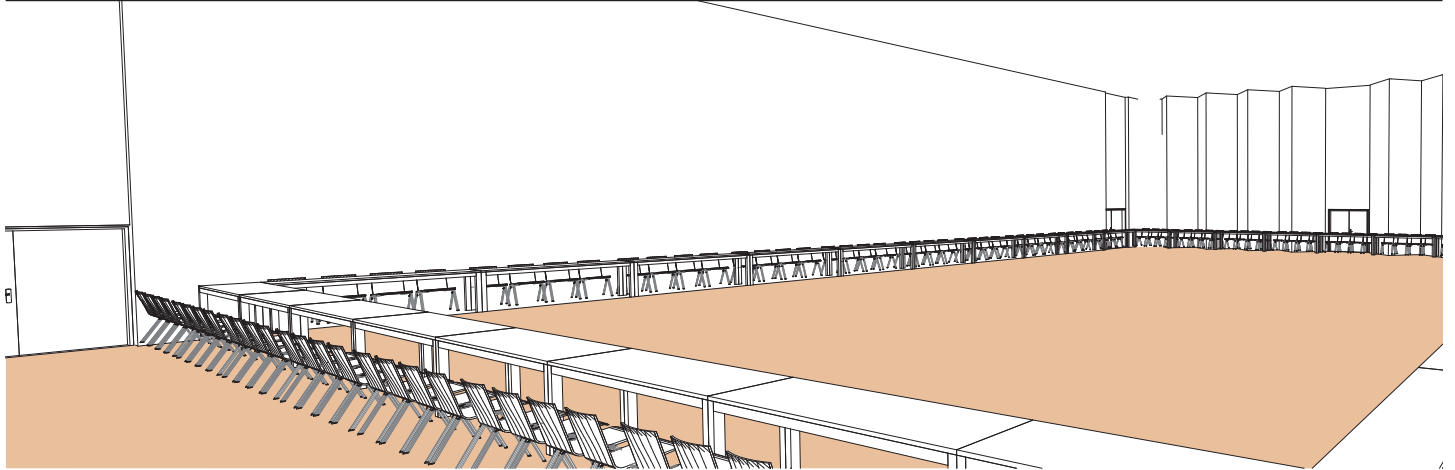

Salle
Room
Raum

A

Large

Style board room

Boardroom style - Sitzungssaal-stil

DIMENSIONS	SUPERFICIE AREA	HAUTEUR UTILISABLE USABLE HEIGHT	NOMBRE DE TABLES NUMBER OF TABLES	NOMBRE DE PLACES NUMBER OF SEATS
32 x 23.60 (m)	830m ² / 8'934pi ²	5.50 (m)	36 (2.50 x 0.60 (m))	144

Plan: 1/300