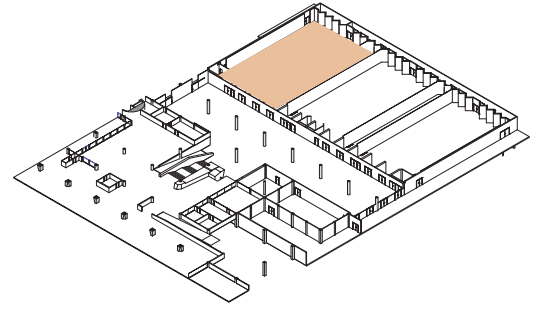

Salle
Room
Raum

A

Large

Style cabaret

Cabaret style - Kabarettstil

| DIMENSIONS | SUPERFICIE AREA | HAUTEUR UTILISABLE USABLE HEIGHT | NOMBRE DE TABLES NUMBER OF TABLES | NOMBRE DE PLACES NUMBER OF SEATS |
|----------------|--|-------------------------------------|--------------------------------------|-------------------------------------|
| 32 x 23.60 (m) | 830m ² / 8'934pi ² | 5.50 (m) | 64 (1.70 (m)) | 320 |