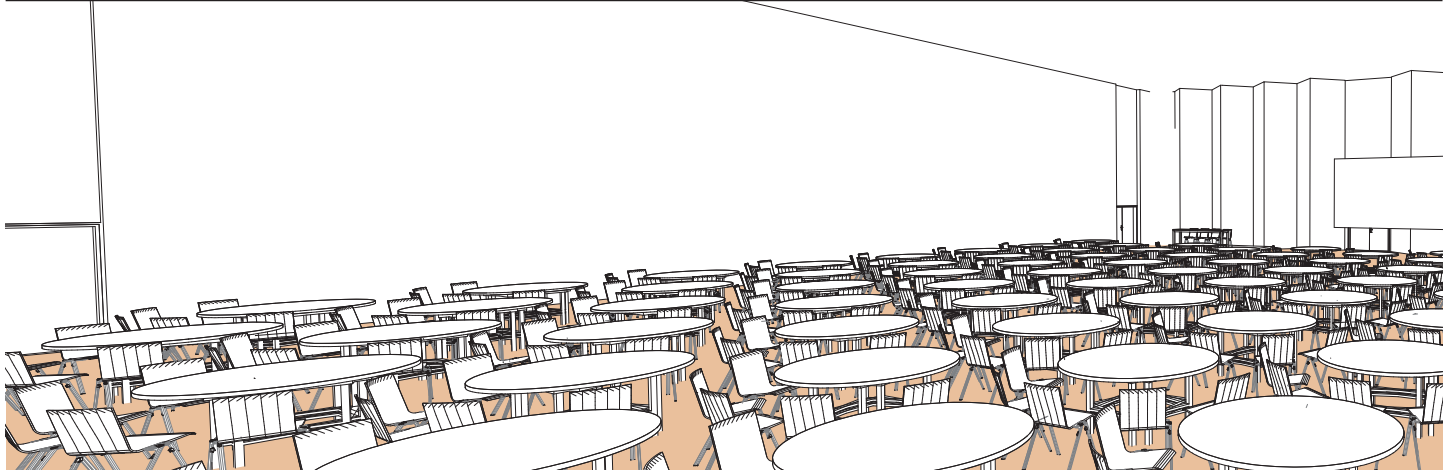

Salle
Room
Raum

A

Large

Style cabaret

Cabaret style - Kabarettstil

| DIMENSIONS | SUPERFICIE AREA | HAUTEUR UTILISABLE USABLE HEIGHT | NOMBRE DE TABLES NUMBER OF TABLES | NOMBRE DE PLACES NUMBER OF SEATS |
|----------------|--|-------------------------------------|--------------------------------------|-------------------------------------|
| 32 x 23.60 (m) | 830m ² / 8'934pi ² | 5.50 (m) | 64 (1.70 (m)) | 320 |