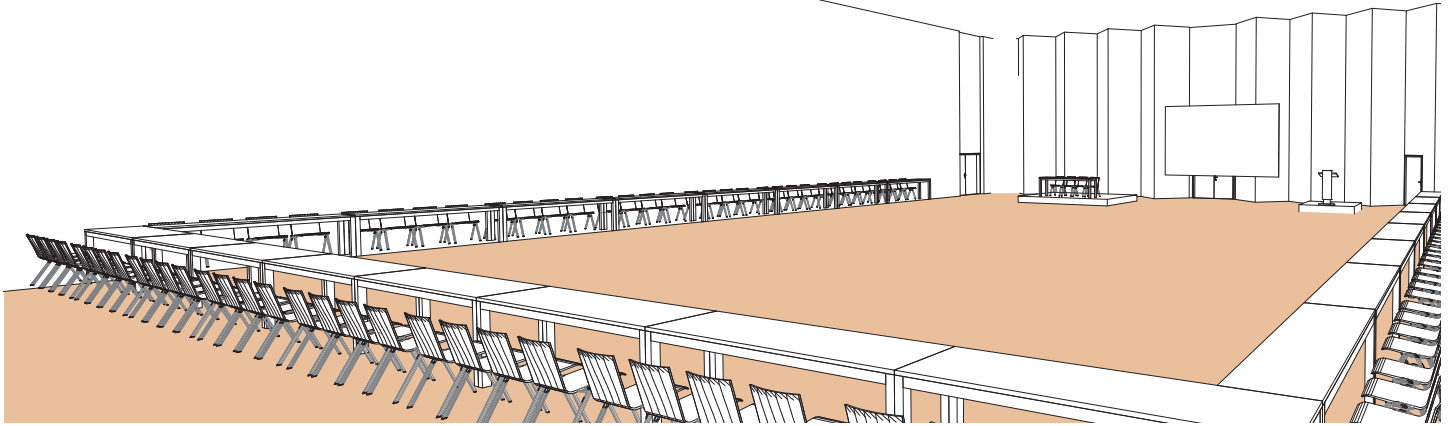

Salle
Room
Raum

A

Large

Style U

U-shape style - U stil

DIMENSIONS	SUPERFICIE AREA	HAUTEUR UTILISABLE USABLE HEIGHT	NOMBRE DE TABLES NUMBER OF TABLES	NOMBRE DE PLACES NUMBER OF SEATS
32 x 23.60 (m)	830m ² / 8'934pi ²	5.50 (m)	24 (2.50 x 0.60 (m))	96

Plan: 1/300