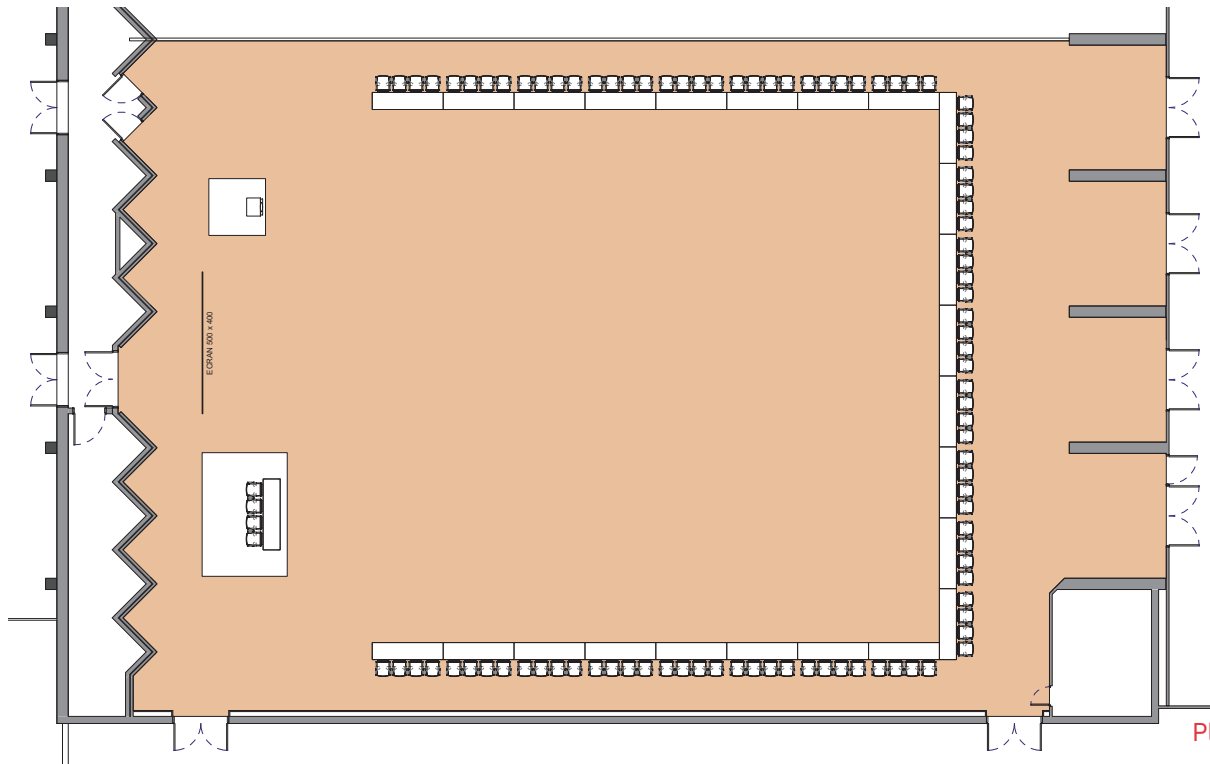

Salle
Room
Raum

A

Large

Style U

U-shape style - U stil

DIMENSIONS	SUPERFICIE AREA	HAUTEUR UTILISABLE USABLE HEIGHT	NOMBRE DE TABLES NUMBER OF TABLES	NOMBRE DE PLACES NUMBER OF SEATS
32 x 23.60 (m)	830m ² / 8'934pi ²	5.50 (m)	24 (2.50 x 0.60 (m))	96

Plan: 1/300