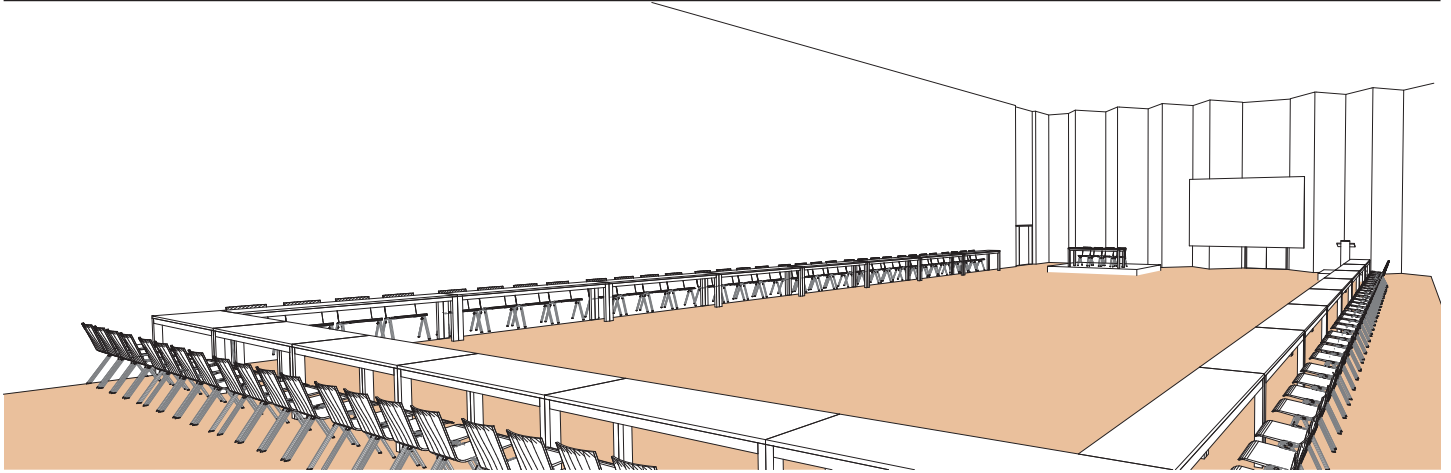

Salle  
Room  
Raum

**A**

Small

Style U

*U-shape style - U stil*

DIMENSIONS	SUPERFICIE AREA	HAUTEUR UTILISABLE USABLE HEIGHT	NOMBRE DE TABLES NUMBER OF TABLES	NOMBRE DE PLACES NUMBER OF SEATS
32.00 x 18.80 (m)	640m <sup>2</sup> / 6'889pi <sup>2</sup>	5.50 (m)	22 (2.50 X 0.60 (m))	88

Plan: 1/300