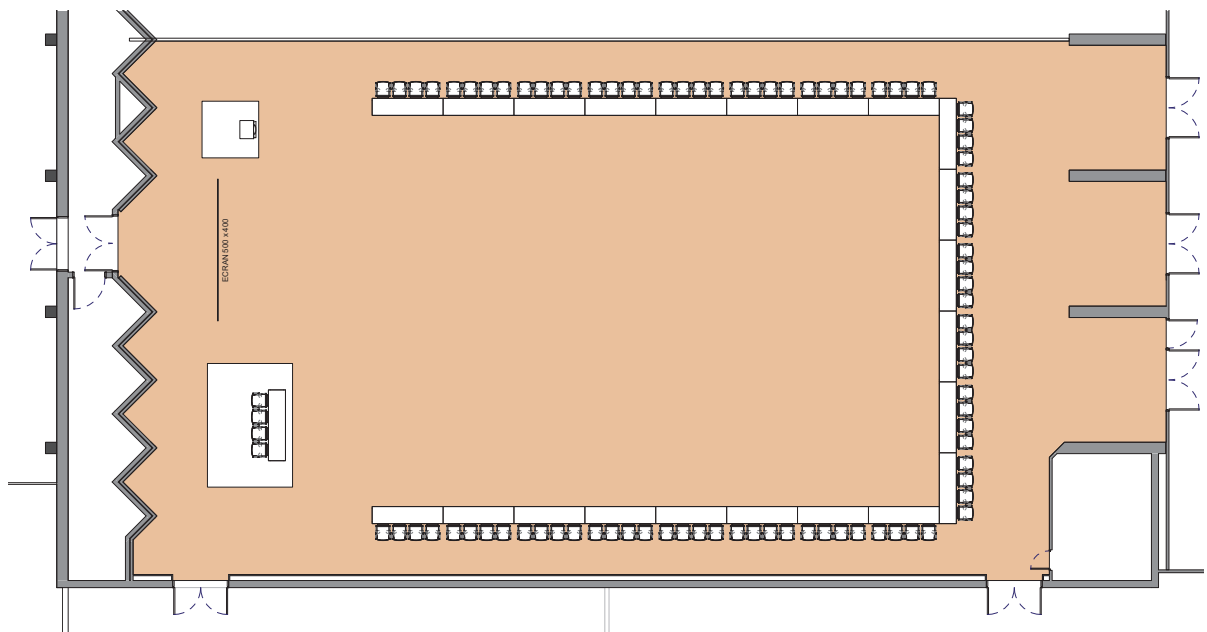

Salle  
Room  
Raum

**A**

Small

Style U

*U-shape style - U stil*

DIMENSIONS	SUPERFICIE AREA	HAUTEUR UTILISABLE USABLE HEIGHT	NOMBRE DE TABLES NUMBER OF TABLES	NOMBRE DE PLACES NUMBER OF SEATS
32.00 x 18.80 (m)	640m <sup>2</sup> / 6'889pi <sup>2</sup>	5.50 (m)	22 (2.50 X 0.60 (m))	88

Plan: 1/300