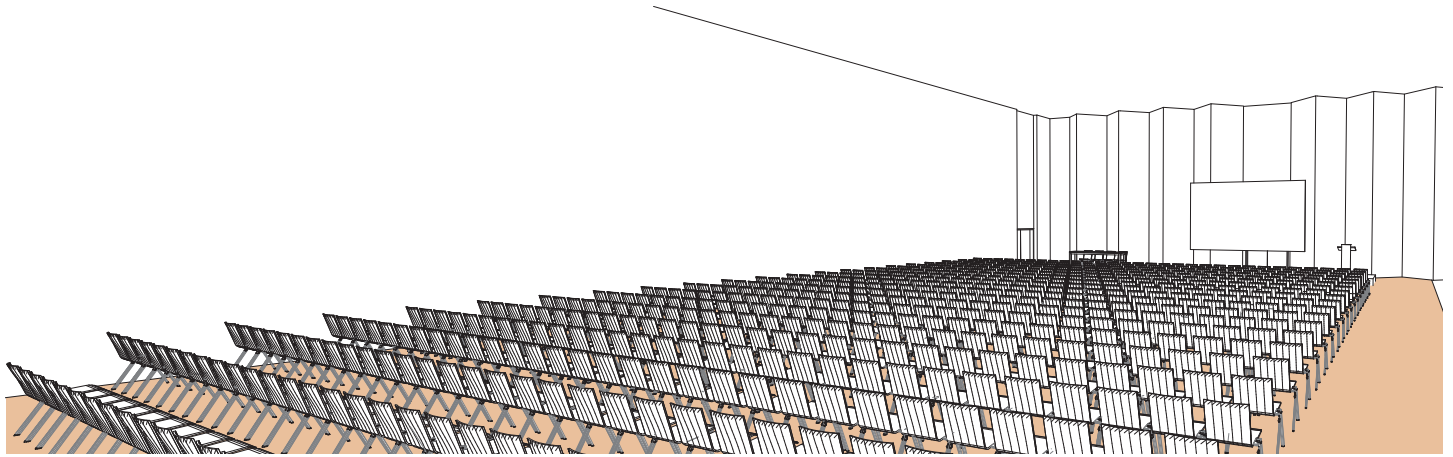

Salle  
Room  
Raum

**A**

Small

Style théâtre

*Theater style - Theaterstil*

DIMENSIONS	SUPERFICIE AREA	HAUTEUR UTILISABLE USABLE HEIGHT	NOMBRE DE TABLES NUMBER OF TABLES	NOMBRE DE PLACES NUMBER OF SEATS
32.00 x 18.80 (m)	640m <sup>2</sup> / 6'889pi <sup>2</sup>	5.50 (m)	-	650

Plan: 1/300