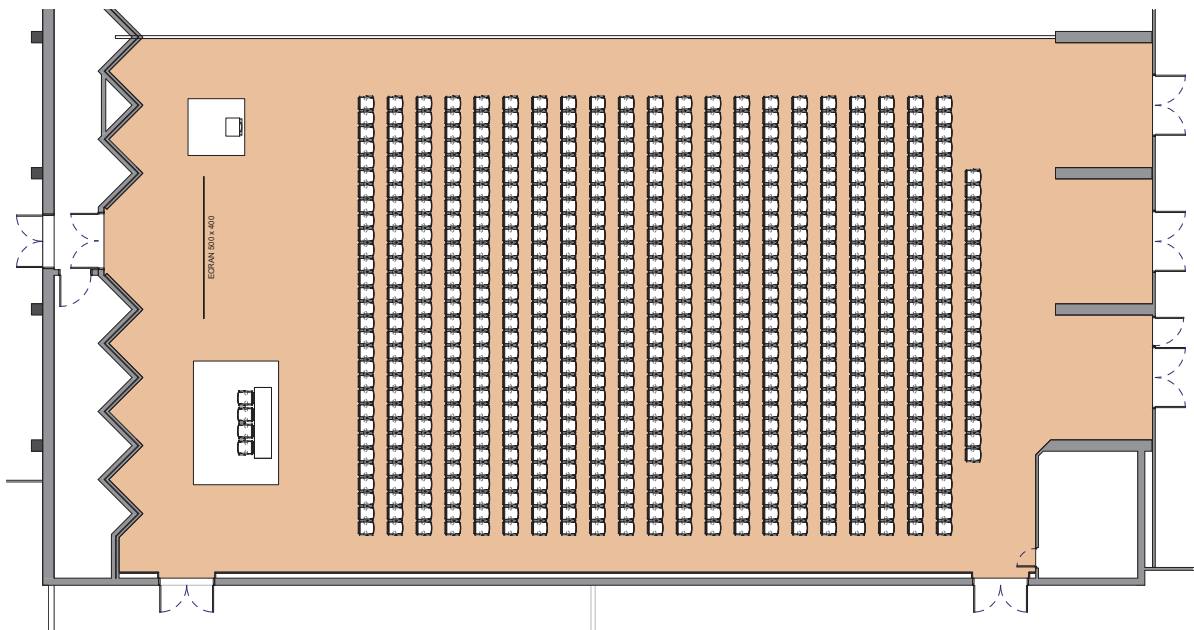

Salle  
Room  
Raum

**A**

Small

Style théâtre

*Theater style - Theaterstil*

DIMENSIONS	SUPERFICIE AREA	HAUTEUR UTILISABLE USABLE HEIGHT	NOMBRE DE TABLES NUMBER OF TABLES	NOMBRE DE PLACES NUMBER OF SEATS
32.00 x 18.80 (m)	640m <sup>2</sup> / 6'889pi <sup>2</sup>	5.50 (m)	-	650

Plan: 1/300