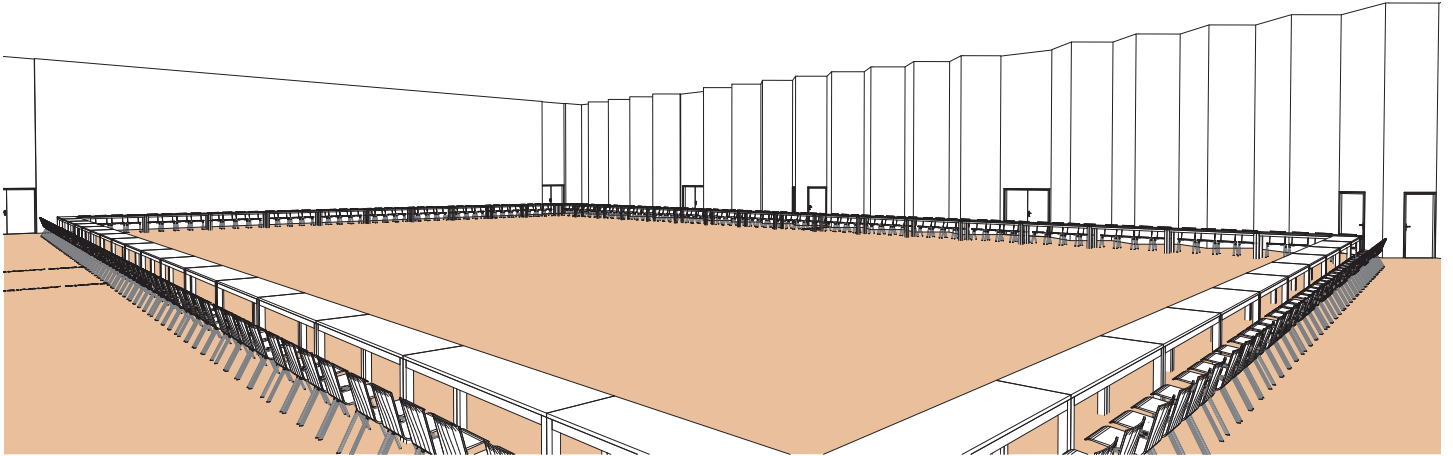

Style board room

Boardroom style - Sitzungssaal-stil

DIMENSIONS	SUPERFICIE AREA	HAUTEUR UTILISABLE USABLE HEIGHT	NOMBRE DE TABLES NUMBER OF TABLES	NOMBRE DE PLACES NUMBER OF SEATS
32 x 47.60 (m)	1'660m ² / 17'868pi ²	5.50 (m)	54 (2.50 x 0.60 (m))	216

Plan: 1/400