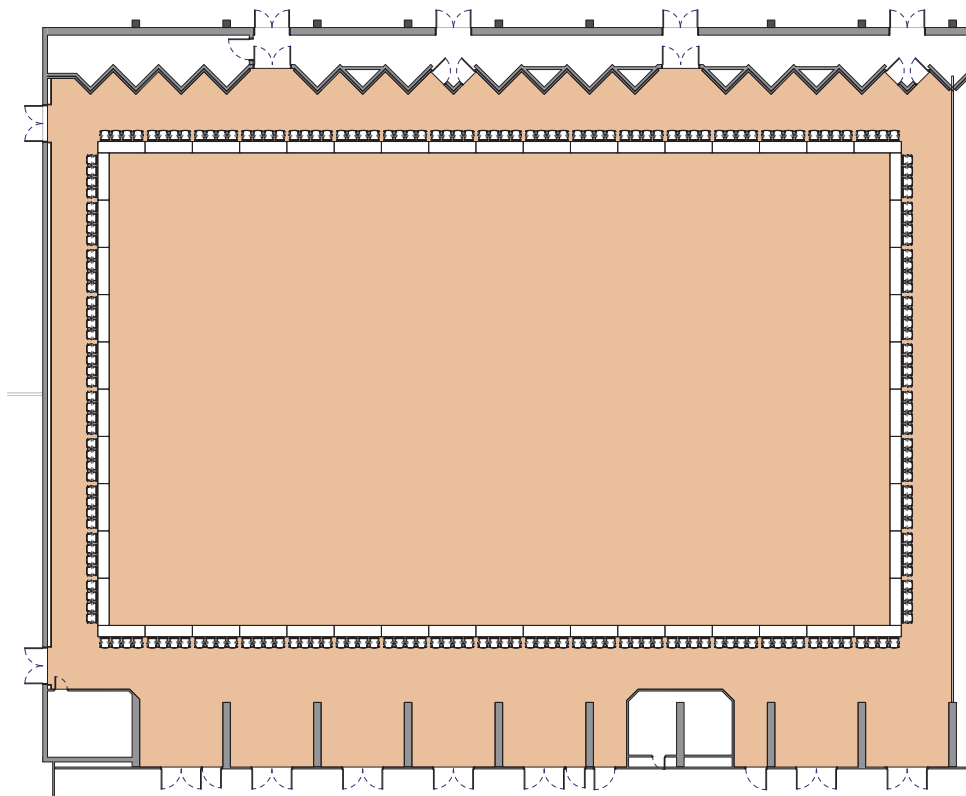

Style board room

Boardroom style - Sitzungssaal-stil

DIMENSIONS	SUPERFICIE AREA	HAUTEUR UTILISABLE USABLE HEIGHT	NOMBRE DE TABLES NUMBER OF TABLES	NOMBRE DE PLACES NUMBER OF SEATS
32 x 47.60 (m)	1'660m ² / 17'868pi ²	5.50 (m)	54 (2.50 x 0.60 (m))	216

Plan: 1/400