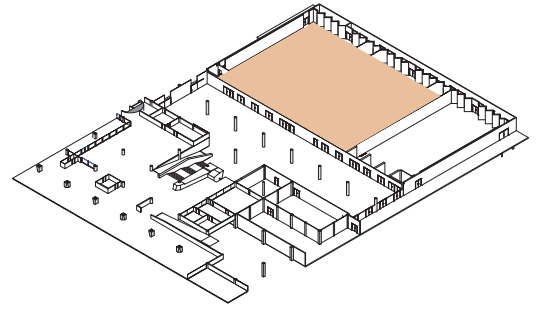

Style board room

Boardroom style - Sitzungssaal-stil

DIMENSIONS	SUPERFICIE AREA	HAUTEUR UTILISABLE USABLE HEIGHT	NOMBRE DE TABLES NUMBER OF TABLES	NOMBRE DE PLACES NUMBER OF SEATS
32 x 47.60 (m)	1'660m ² / 17'868pi ²	5.50 (m)	54 (2.50 x 0.60 (m))	216

Plan: 1/400