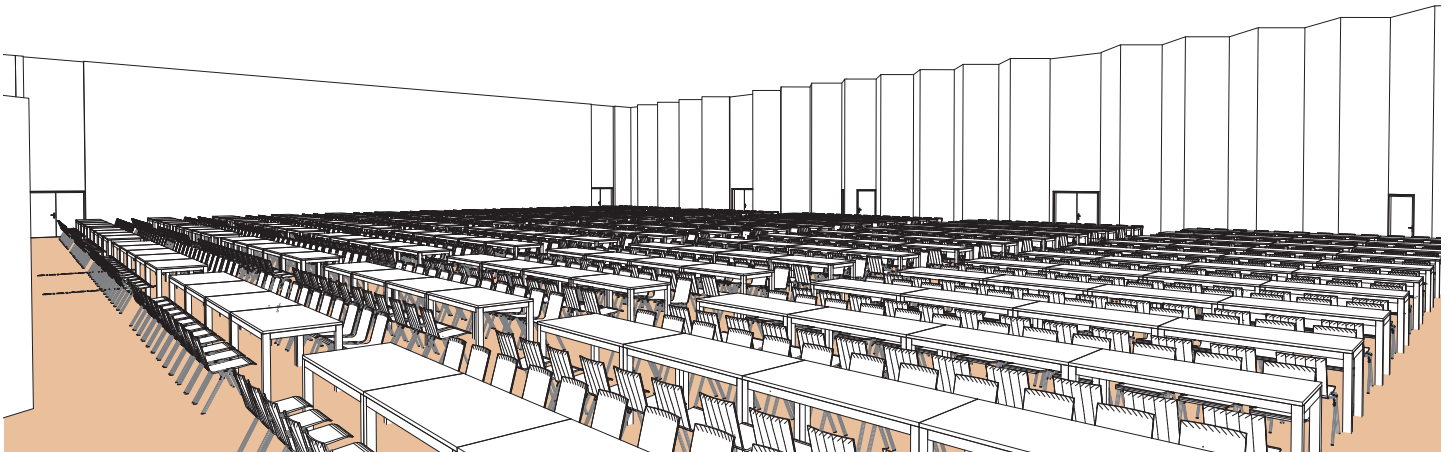

Style banquet tables rectangulaires

Banquet style rectangular tables - Rechteckige Tische im Bankettstil

DIMENSIONS

32 x 47.60 (m)

SUPERFICIE
AREA

1'660m² / 17'869pi²

HAUTEUR UTILISABLE
USABLE HEIGHT

5.50 (m)

NOMBRE DE TABLES
NUMBER OF TABLES

252 (1.8 x 0.80 (m))

NOMBRE DE PLACES
NUMBER OF SEATS

1512

Plan: 1/400