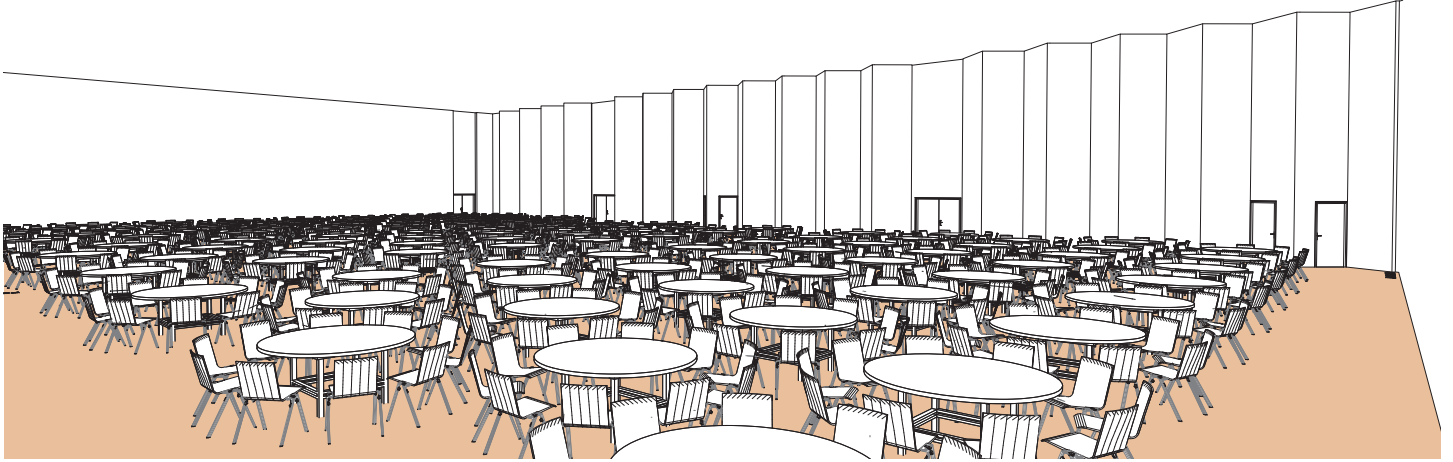

Style banquet tables rondes

Banquet style round tables - Runde tische im bankettstil

DIMENSIONS	SUPERFICIE AREA	HAUTEUR UTILISABLE USABLE HEIGHT	NOMBRE DE TABLES NUMBER OF TABLES	NOMBRE DE PLACES NUMBER OF SEATS
32 x 47.60 (m)	1'660m ² / 17'868pi ²	5.50 (m)	110 (1.70 (m))	1100

Plan: 1/400