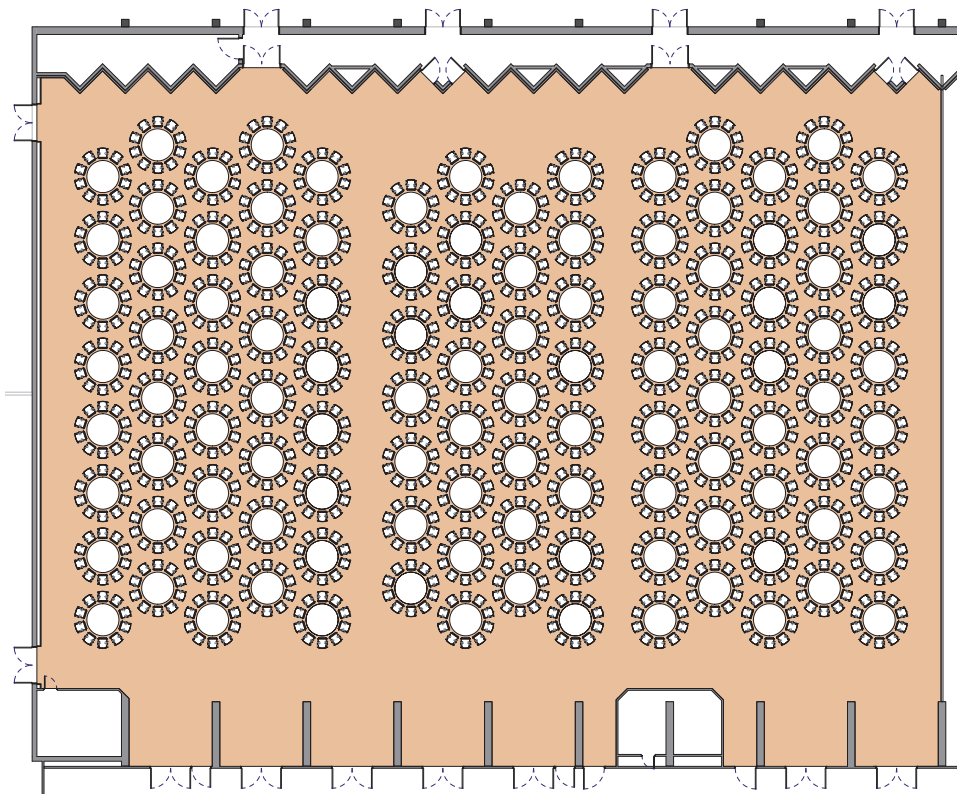

Style banquet tables rondes

Banquet style round tables - Runde tische im bankettstil

DIMENSIONS	SUPERFICIE AREA	HAUTEUR UTILISABLE USABLE HEIGHT	NOMBRE DE TABLES NUMBER OF TABLES	NOMBRE DE PLACES NUMBER OF SEATS
32 x 47.60 (m)	1'660m ² / 17'868pi ²	5.50 (m)	110 (1.70 (m))	1100

Plan: 1/400