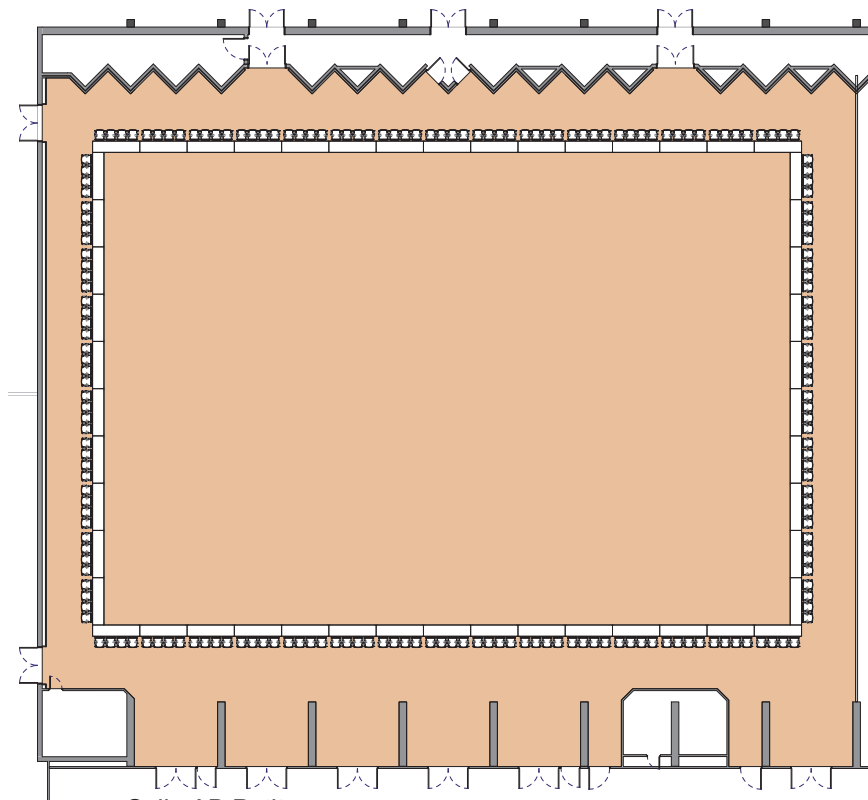

## Style board room

*Boardroom style - Sitzungssaal-stil*

DIMENSIONS	SUPERFICIE AREA	HAUTEUR UTILISABLE USABLE HEIGHT	NOMBRE DE TABLES NUMBER OF TABLES	NOMBRE DE PLACES NUMBER OF SEATS
32 x 42.80 (m)	1'470m <sup>2</sup> / 15'823pi <sup>2</sup>	5.50 (m)	50 (2.50 x 0.60 (m))	200

Plan: 1/400