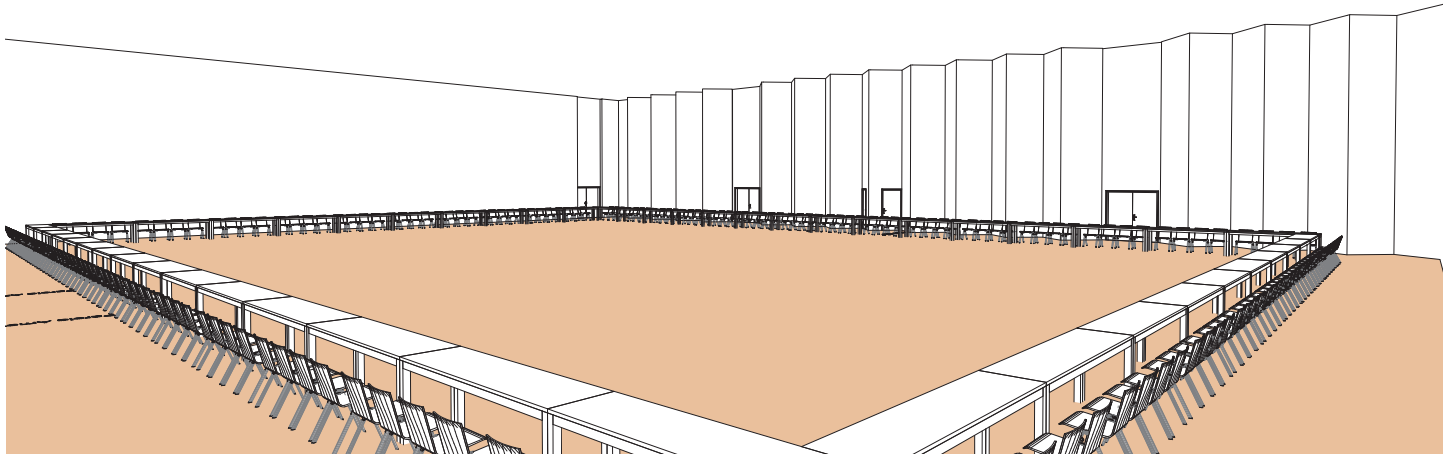

## Style board room

*Boardroom style - Sitzungssaal-stil*

DIMENSIONS	SUPERFICIE AREA	HAUTEUR UTILISABLE USABLE HEIGHT	NOMBRE DE TABLES NUMBER OF TABLES	NOMBRE DE PLACES NUMBER OF SEATS
32 x 42.80 (m)	1'470m <sup>2</sup> / 15'823pi <sup>2</sup>	5.50 (m)	50 (2.50 x 0.60 (m))	200

Plan: 1/400