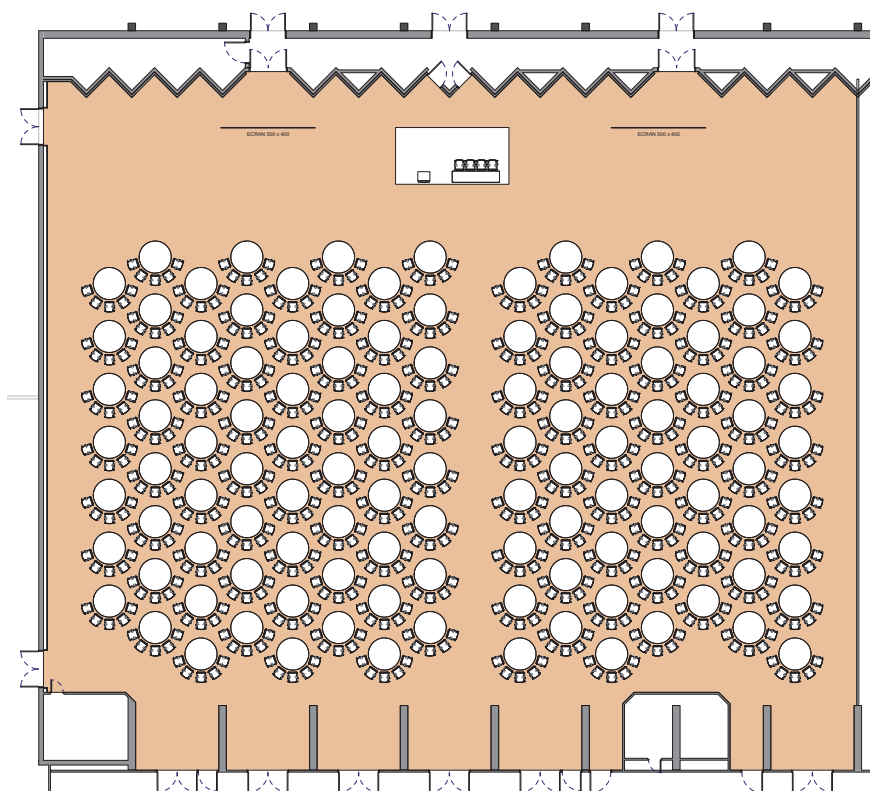

## Style cabaret

*Cabaret style - Kabarettstil*

DIMENSIONS	SUPERFICIE AREA	HAUTEUR UTILISABLE USABLE HEIGHT	NOMBRE DE TABLES NUMBER OF TABLES	NOMBRE DE PLACES NUMBER OF SEATS
32 x 42.80 (m)	1'470m <sup>2</sup> / 15'823pi <sup>2</sup>	5.50 (m)	118 (1.70 (m))	590

Plan: 1/400