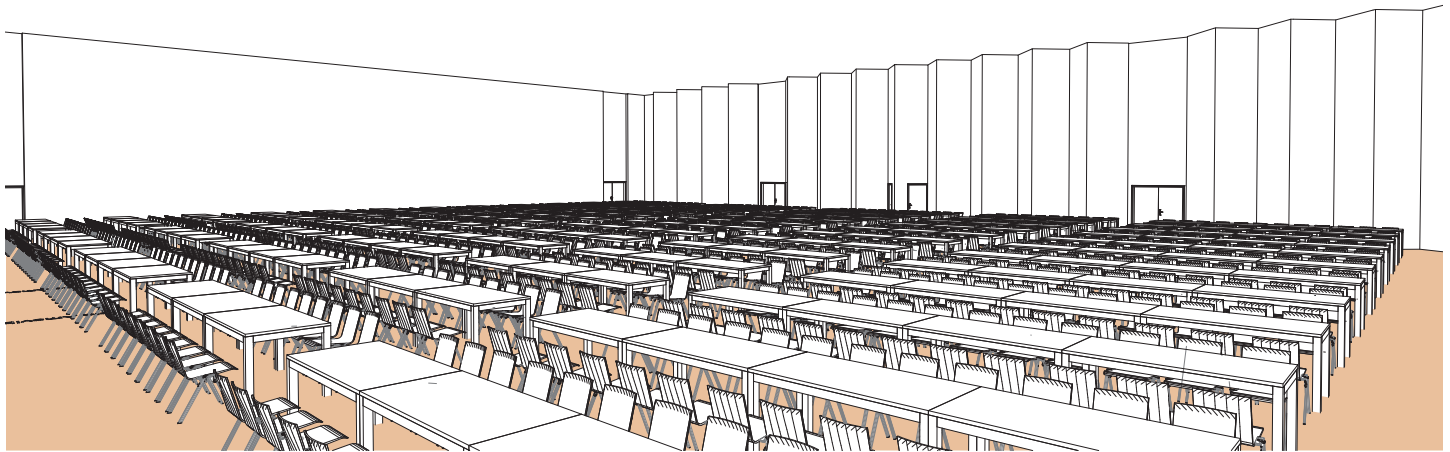

## Style banquet tables rectangulaires

*Banquet style rectangular tables - Rechteckige Tische im Bankettstil*

DIMENSIONS	SUPERFICIE AREA	HAUTEUR UTILISABLE USABLE HEIGHT	NOMBRE DE TABLES NUMBER OF TABLES	NOMBRE DE PLACES NUMBER OF SEATS
32 x 42.80 (m)	1'470m <sup>2</sup> / 15'823pi <sup>2</sup>	5.50 (m)	228 (1.80 x 0.80 (m))	1368

Plan: 1/400