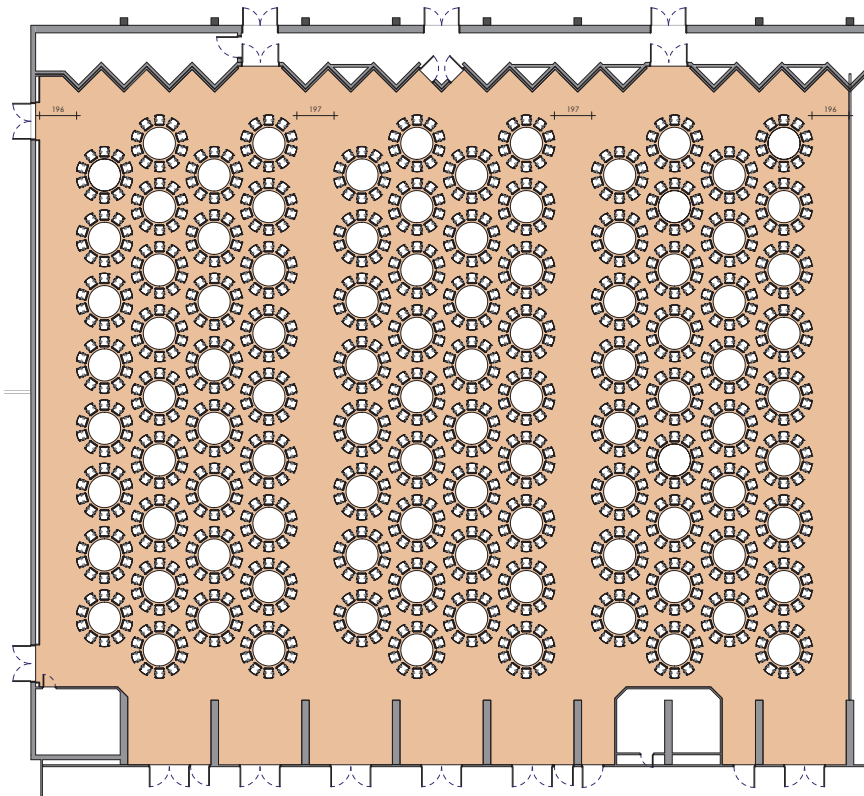

Style banquet tables rondes

Banquet style round tables - Runde tische im bankettstil

DIMENSIONS	SUPERFICIE AREA	HAUTEUR UTILISABLE USABLE HEIGHT	NOMBRE DE TABLES NUMBER OF TABLES	NOMBRE DE PLACES NUMBER OF SEATS
32 x 42.80 (m)	1'470m ² / 15'823pi ²	5.50 (m)	102 (1.70 (m))	1020

Plan: 1/400