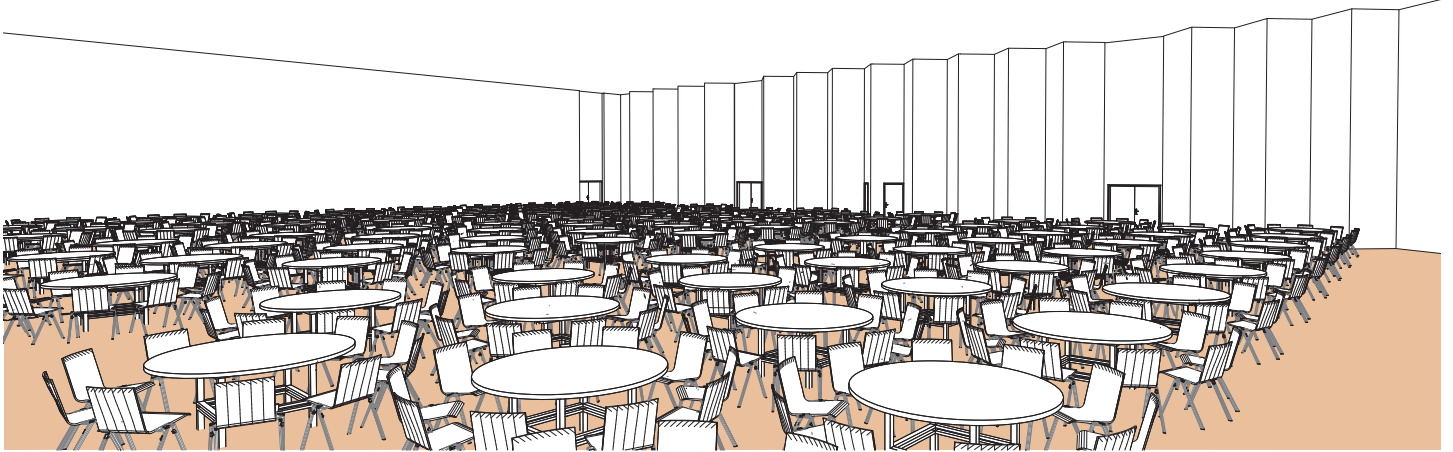

Style banquet tables rondes

Banquet style round tables - Runde tische im bankettstil

DIMENSIONS	SUPERFICIE AREA	HAUTEUR UTILISABLE USABLE HEIGHT	NOMBRE DE TABLES NUMBER OF TABLES	NOMBRE DE PLACES NUMBER OF SEATS
32 x 42.80 (m)	1'470m ² / 15'823pi ²	5.50 (m)	102 (1.70 (m))	1020

Plan: 1/400