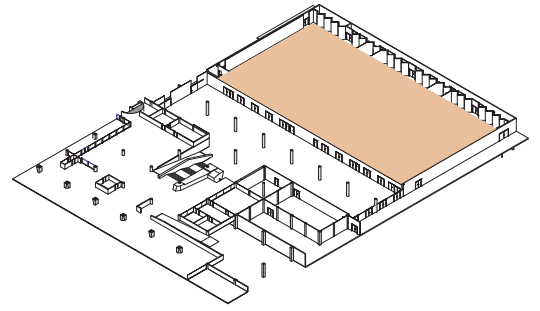

A,B,C

Style board room

Boardroom style - Sitzungssaal-stil

DIMENSIONS	SUPERFICIE AREA	HAUTEUR UTILISABLE USABLE HEIGHT	NOMBRE DE TABLES NUMBER OF TABLES	NOMBRE DE PLACES NUMBER OF SEATS
32 x 66.50 (m)	2'300m ² / 24'757pi ²	5.50 (m)	68 (2.50 x 0.60 (m))	272

Plan: 1/400