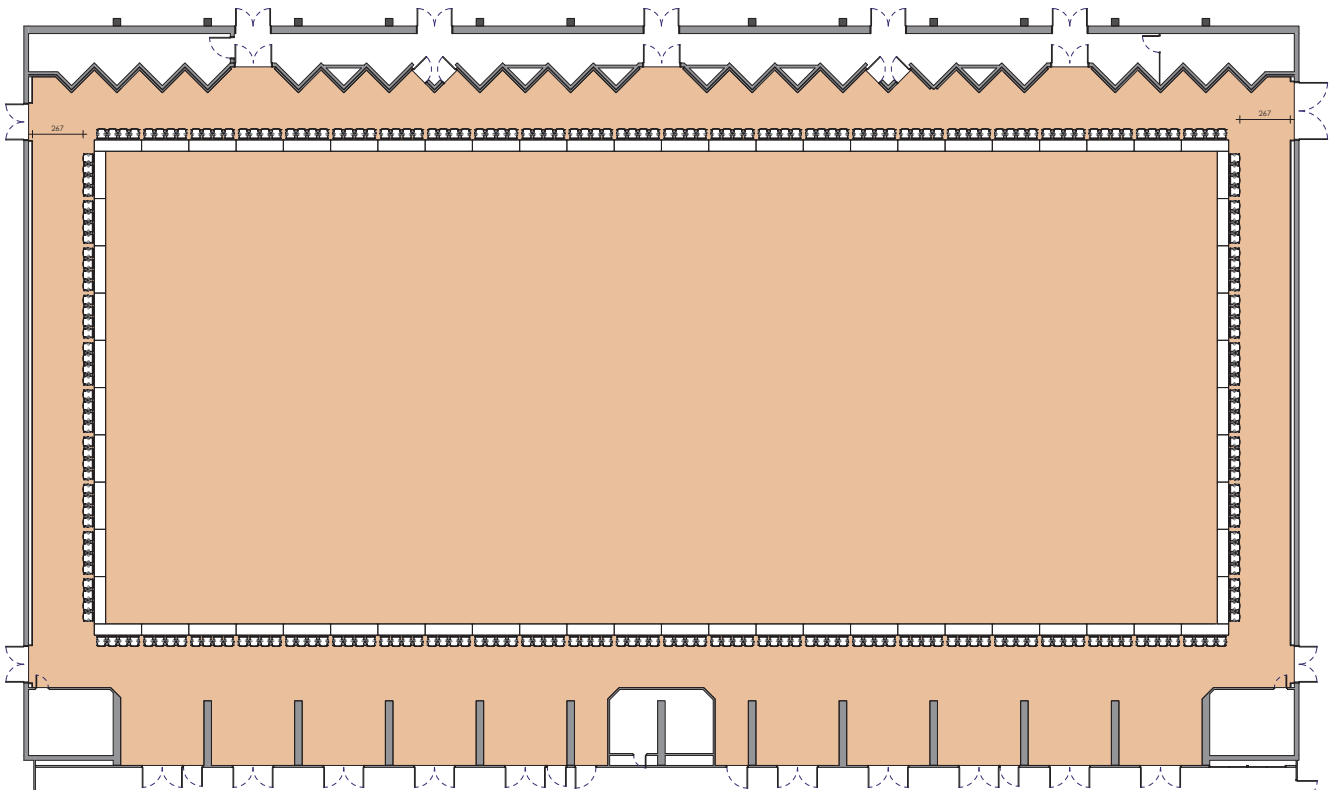

A,B,C

Style board room

Boardroom style - Sitzungssaal-stil

DIMENSIONS	SUPERFICIE AREA	HAUTEUR UTILISABLE USABLE HEIGHT	NOMBRE DE TABLES NUMBER OF TABLES	NOMBRE DE PLACES NUMBER OF SEATS
32 x 66.50 (m)	2'300m ² / 24'757pi ²	5.50 (m)	68 (2.50 x 0.60 (m))	272

Plan: 1/400