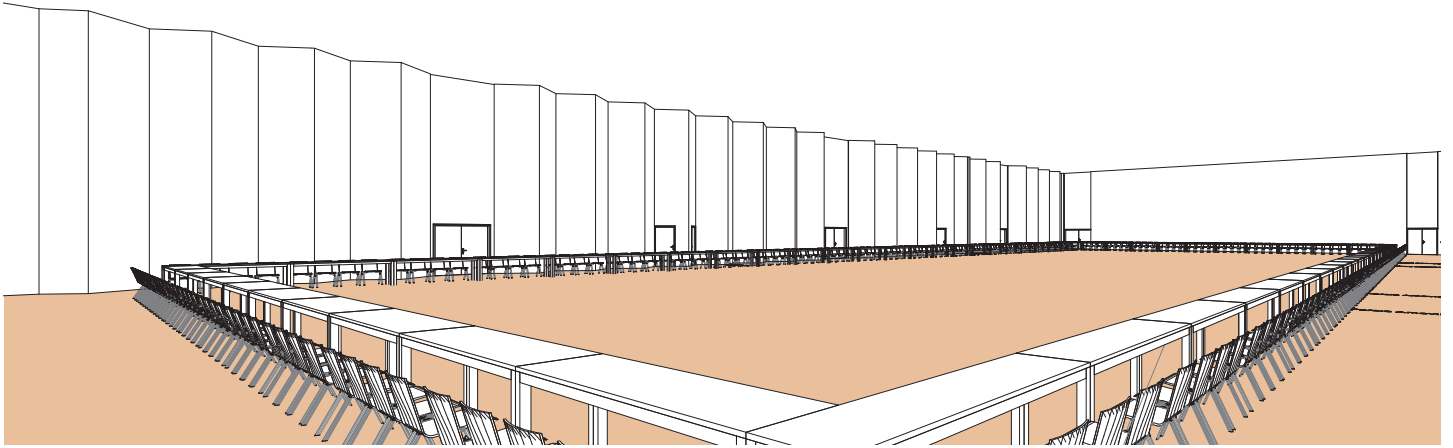

A,B,C

Style board room

Boardroom style - Sitzungssaal-stil

DIMENSIONS	SUPERFICIE AREA	HAUTEUR UTILISABLE USABLE HEIGHT	NOMBRE DE TABLES NUMBER OF TABLES	NOMBRE DE PLACES NUMBER OF SEATS
32 x 66.50 (m)	2'300m ² / 24'757pi ²	5.50 (m)	68 (2.50 x 0.60 (m))	272

Plan: 1/400