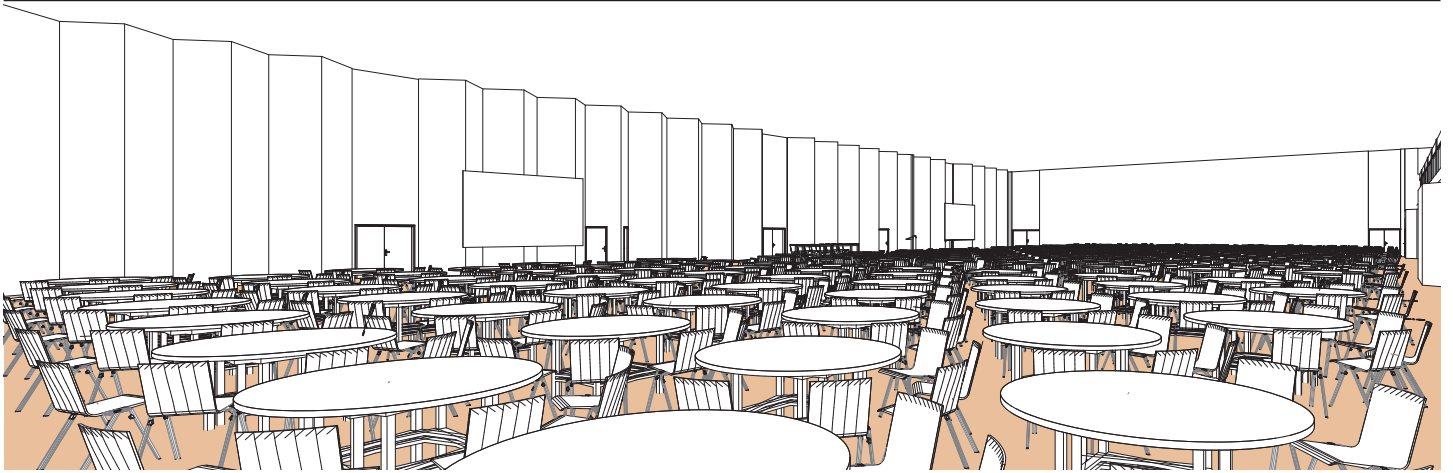

A, B, C

Style cabaret

Cabaret style - Kabarettstil

DIMENSIONS	SUPERFICIE AREA	HAUTEUR UTILISABLE USABLE HEIGHT	NOMBRE DE TABLES NUMBER OF TABLES	NOMBRE DE PLACES NUMBER OF SEATS
32 x 66.50 (m)	2'300m ² / 24'757pi ²	5.50 (m)	190 (1.70 (m))	950

Plan: 1/400