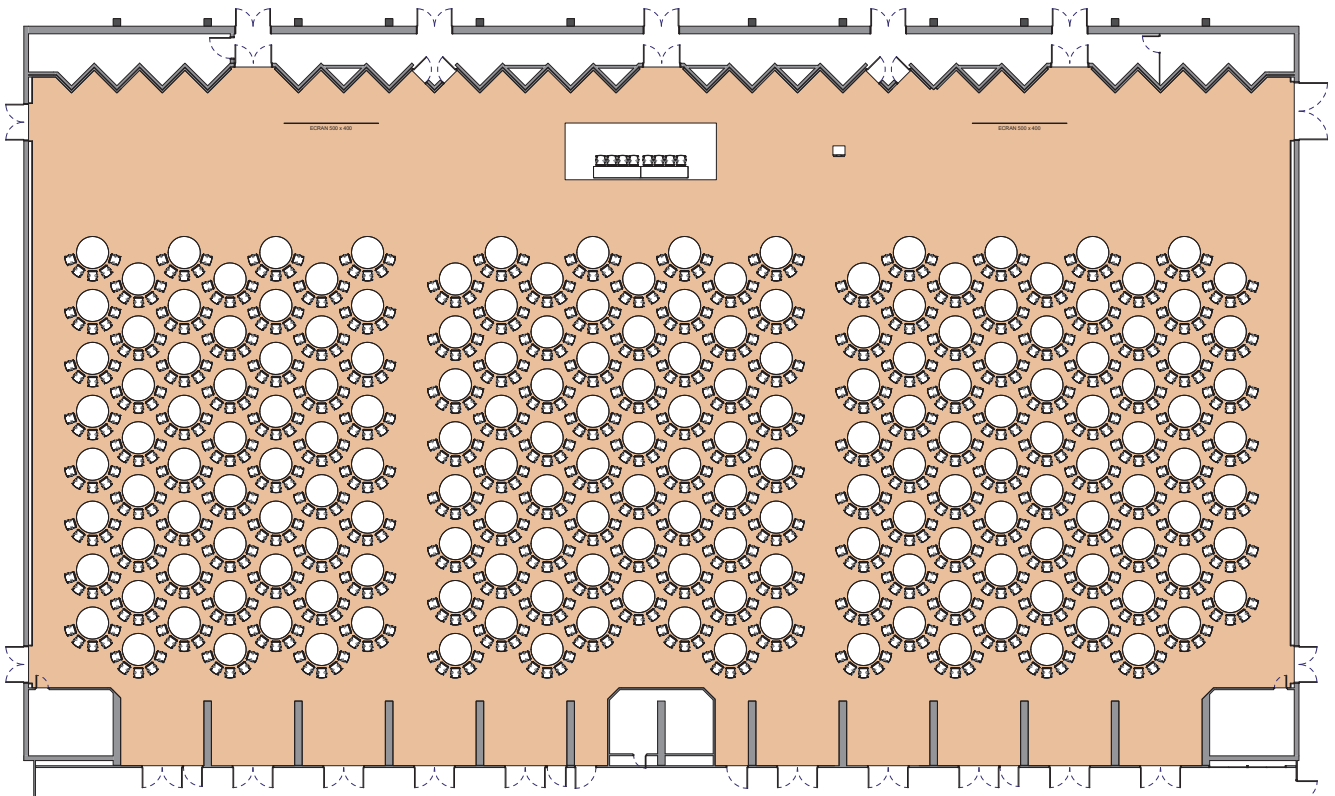

A, B, C

Style cabaret

Cabaret style - Kabarettstil

DIMENSIONS	SUPERFICIE AREA	HAUTEUR UTILISABLE USABLE HEIGHT	NOMBRE DE TABLES NUMBER OF TABLES	NOMBRE DE PLACES NUMBER OF SEATS
32 x 66.50 (m)	2'300m ² / 24'757pi ²	5.50 (m)	190 (1.70 (m))	950

Plan: 1/400