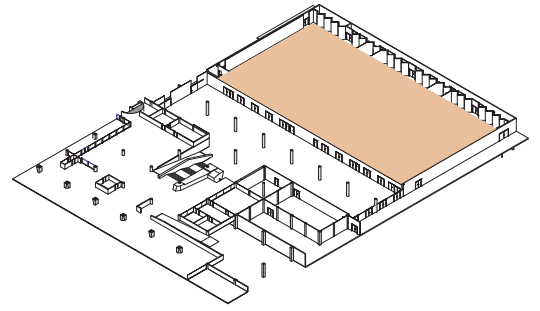

A, B, C

Style cabaret

Cabaret style - Kabarettstil

DIMENSIONS	SUPERFICIE AREA	HAUTEUR UTILISABLE USABLE HEIGHT	NOMBRE DE TABLES NUMBER OF TABLES	NOMBRE DE PLACES NUMBER OF SEATS
32 x 66.50 (m)	2'300m ² / 24'757pi ²	5.50 (m)	190 (1.70 (m))	950

Plan: 1/400