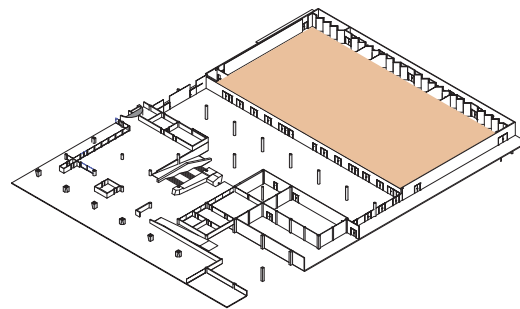

A,B,C

Style banquet tables rectangulaires

Banquet style rectangular tables - Rechteckige Tische im Bankettstil

DIMENSIONS	SUPERFICIE AREA	HAUTEUR UTILISABLE USABLE HEIGHT	NOMBRE DE TABLES NUMBER OF TABLES	NOMBRE DE PLACES NUMBER OF SEATS
32 x 66.50 (m)	2'300m ² / 24'757pi ²	5.50 (m)	348 (1.80 x 0.80 (m))	2088

Plan: 1/400