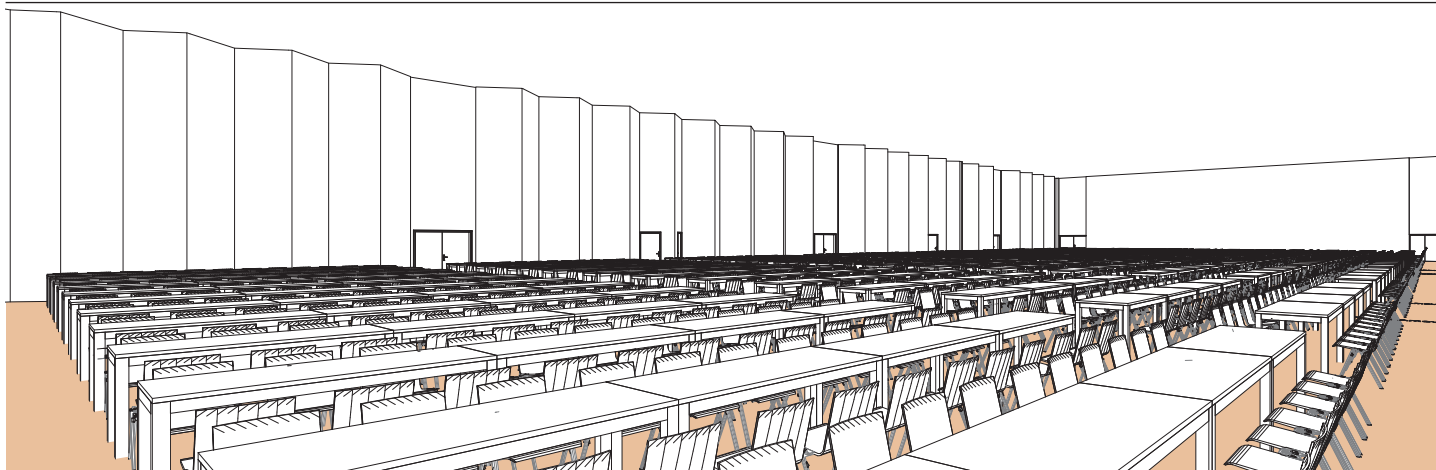

A,B,C

Style banquet tables rectangulaires

Banquet style rectangular tables - Rechteckige Tische im Bankettstil

DIMENSIONS	SUPERFICIE AREA	HAUTEUR UTILISABLE USABLE HEIGHT	NOMBRE DE TABLES NUMBER OF TABLES	NOMBRE DE PLACES NUMBER OF SEATS
32 x 66.50 (m)	2'300m ² / 24'757pi ²	5.50 (m)	348 (1.80 x 0.80 (m))	2088

Plan: 1/400