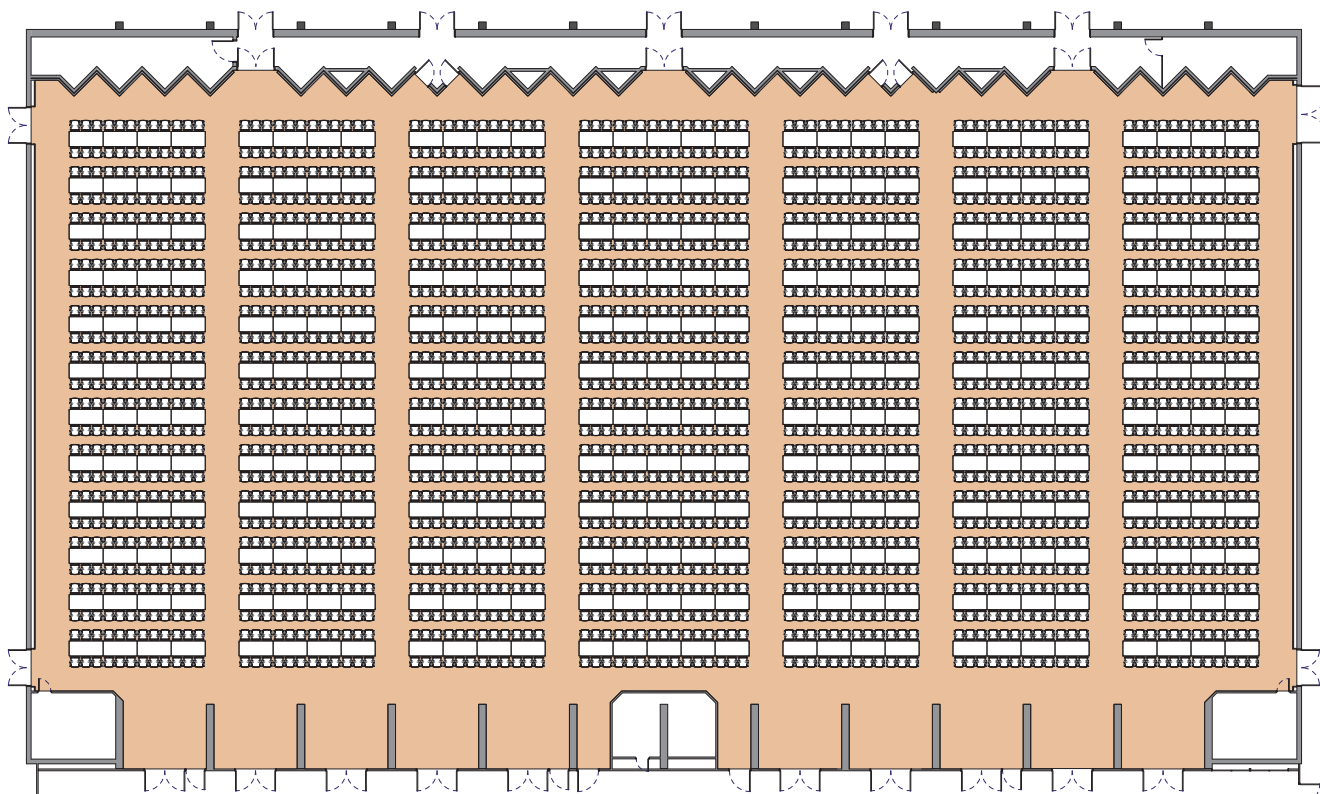

A,B,C

Style banquet tables rectangulaires

Banquet style rectangular tables - Rechteckige Tische im Bankettstil

DIMENSIONS	SUPERFICIE AREA	HAUTEUR UTILISABLE USABLE HEIGHT	NOMBRE DE TABLES NUMBER OF TABLES	NOMBRE DE PLACES NUMBER OF SEATS
32 x 66.50 (m)	2'300m ² / 24'757pi ²	5.50 (m)	348 (1.80 x 0.80 (m))	2088

Plan: 1/400