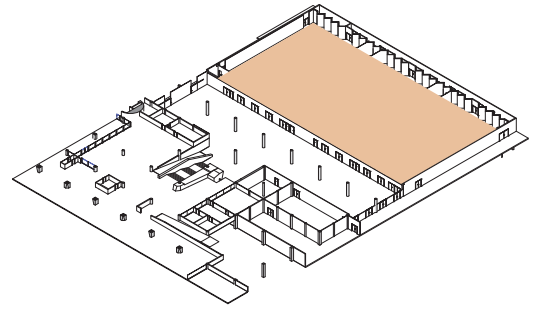

A,B,C

Style banquet tables rondes

Banquet style round tables - Runde tische im bankettstil

DIMENSIONS	SUPERFICIE AREA	HAUTEUR UTILISABLE USABLE HEIGHT	NOMBRE DE TABLES NUMBER OF TABLES	NOMBRE DE PLACES NUMBER OF SEATS
32 x 66.50 (m)	2'300m ² / 24'757pi ²	5.50 (m)	160 (1.70 (m))	1600

Plan: 1/400