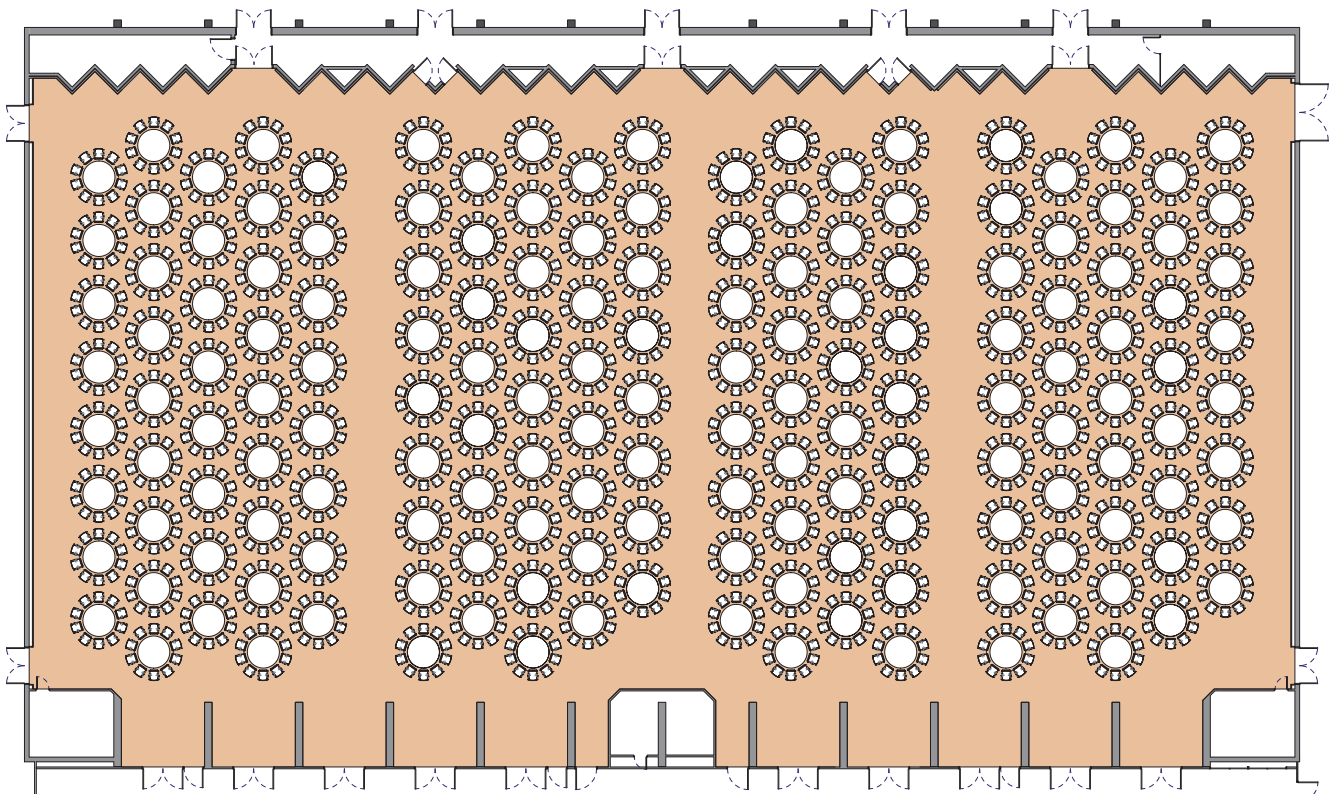

A,B,C

Style banquet tables rondes

Banquet style round tables - Runde tische im bankettstil

DIMENSIONS	SUPERFICIE AREA	HAUTEUR UTILISABLE USABLE HEIGHT	NOMBRE DE TABLES NUMBER OF TABLES	NOMBRE DE PLACES NUMBER OF SEATS
32 x 66.50 (m)	2'300m ² / 24'757pi ²	5.50 (m)	160 (1.70 (m))	1600

Plan: 1/400