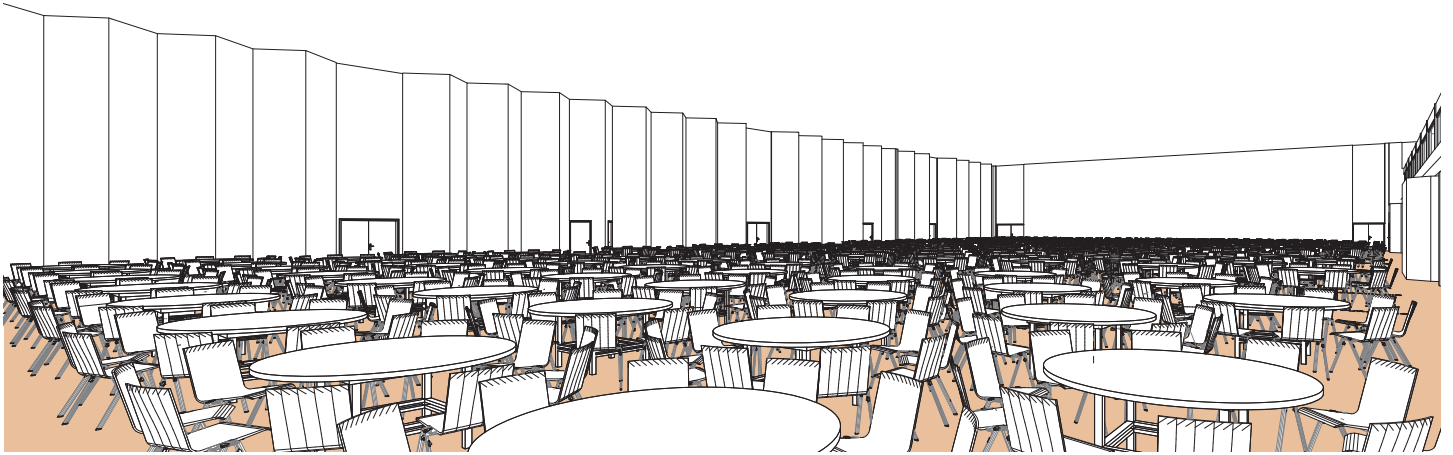

A,B,C

Style banquet tables rondes

Banquet style round tables - Runde tische im bankettstil

DIMENSIONS	SUPERFICIE AREA	HAUTEUR UTILISABLE USABLE HEIGHT	NOMBRE DE TABLES NUMBER OF TABLES	NOMBRE DE PLACES NUMBER OF SEATS
32 x 66.50 (m)	2'300m ² / 24'757pi ²	5.50 (m)	160 (1.70 (m))	1600

Plan: 1/400