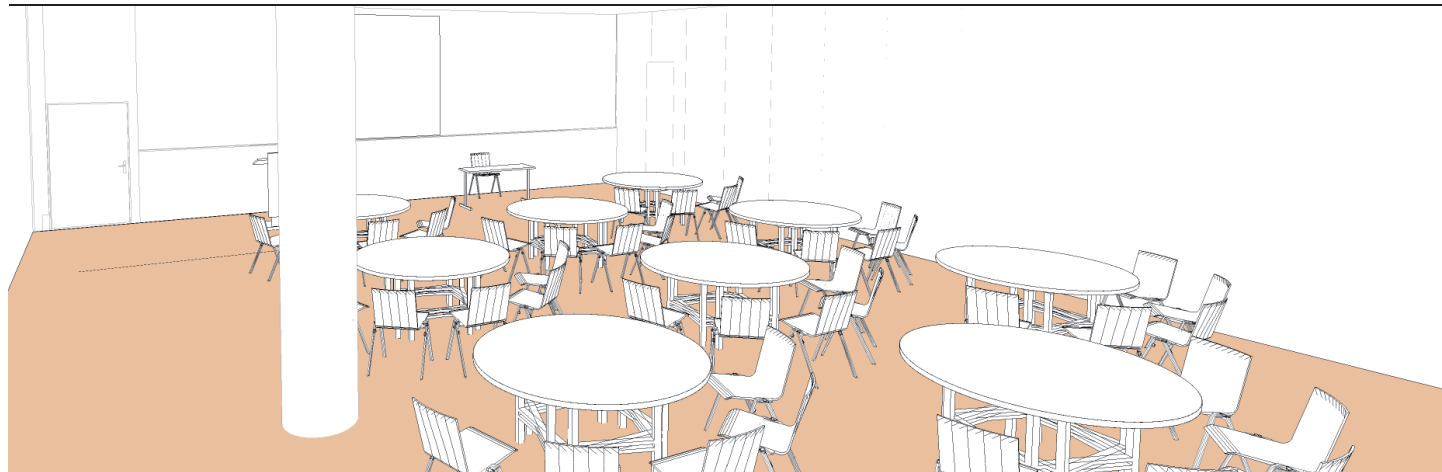

Style cabaret

Cabaret style - Kabarettstil

DIMENSIONS <i>MASSE</i>	SUPERFICIE <i>AREA - BEREICH</i>	HAUTEUR UTILISABLE <i>USABLE HEIGHT - NUTZBARE HÖHE</i>	NOMBRE DE TABLES <i>NUMBER OF TABLES - ANZAHL DER TISCHE</i>	NOMBRE DE PLACES <i>NUMBER OF SEATS - ANZAHL DER PLÄTZE</i>
14.75 x 11.65 (m)	170m ² / 1'829pi ²	2.90 (m)	10 (1.70(m))	45

Plan: 1/200