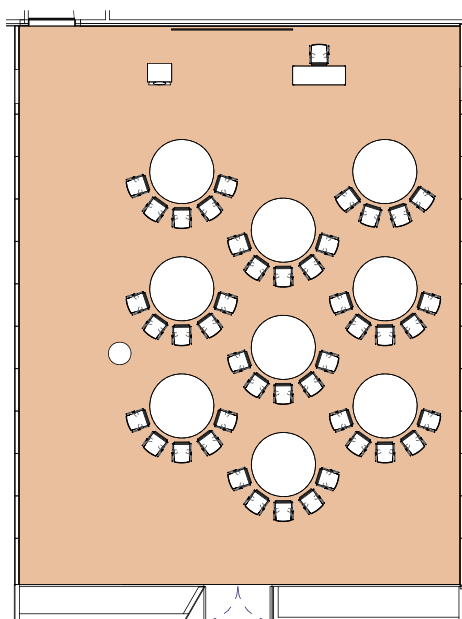

Style cabaret

Cabaret style - Kabarettstil

DIMENSIONS <i>MASSE</i>	SUPERFICIE <i>AREA - BEREICH</i>	HAUTEUR UTILISABLE <i>USABLE HEIGHT - NUTZBARE HÖHE</i>	NOMBRE DE TABLES <i>NUMBER OF TABLES - ANZAHL DER TISCHE</i>	NOMBRE DE PLACES <i>NUMBER OF SEATS - ANZAHL DER PLÄTZE</i>
14.75 x 11.65 (m)	170m ² / 1'829pi ²	2.90 (m)	10 (1.70(m))	45

Plan: 1/200