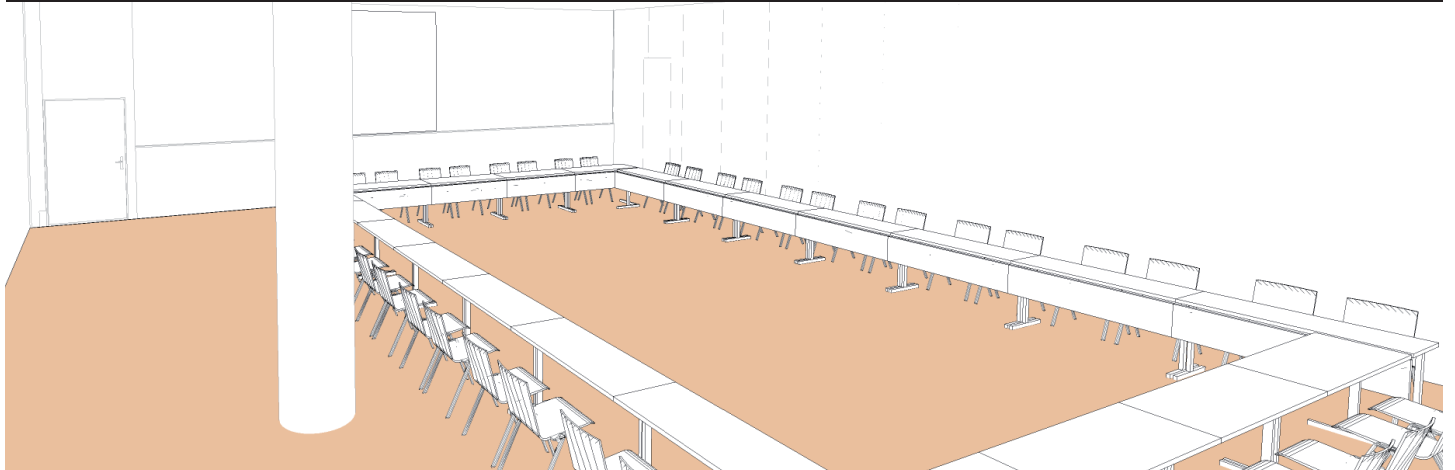

Style board room

Boardroom style - Sitzungssaal-stil

| DIMENSIONS MÄSSE | SUPERFICIE AREA - BEREICH | HAUTEUR UTILISABLE USABLE HEIGHT - NUTZBARE HÖHE | NOMBRE DE TABLES NUMBER OF TABLES - ANZAHL DER TISCHE | NOMBRE DE PLACES NUMBER OF SEATS - ANZAHL DER PLÄTZE |
|---------------------|--|---|--|---|
| 14.75 x 11.65 (m) | 170m ² / 1'829pi ² | 2.90 (m) | 22 (1.40 X 0.50 (m)) | 44 |

Plan: 1/200