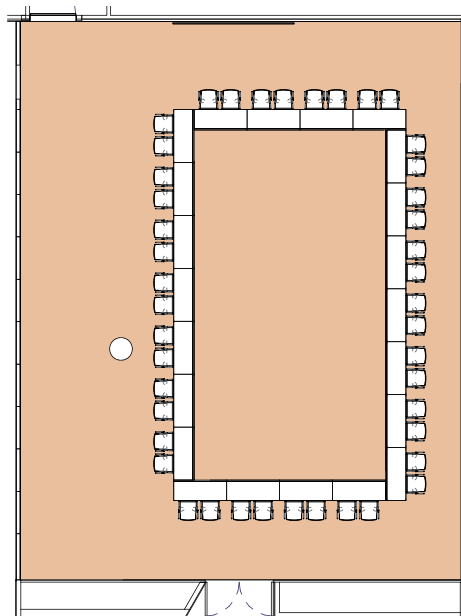

Style board room

Boardroom style - Sitzungssaal-stil

| DIMENSIONS MÄSSE | SUPERFICIE AREA - BEREICH | HAUTEUR UTILISABLE USABLE HEIGHT - NUTZBARE HÖHE | NOMBRE DE TABLES NUMBER OF TABLES - ANZAHL DER TISCHE | NOMBRE DE PLACES NUMBER OF SEATS - ANZAHL DER PLÄTZE |
|---------------------|--|---|--|---|
| 14.75 x 11.65 (m) | 170m ² / 1'829pi ² | 2.90 (m) | 22 (1.40 X 0.50 (m)) | 44 |

Plan: 1/200