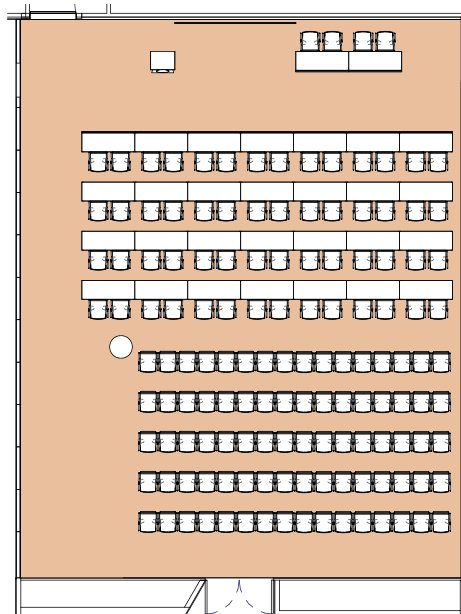

DIMENSIONS <i>MASSE</i>	SUPERFICIE <i>AREA - BEREICH</i>	HAUTEUR UTILISABLE <i>USABLE HEIGHT - NUTZBARE HÖHE</i>	NOMBRE DE TABLES <i>NUMBER OF TABLES - ANZAHL DER TISCHE</i>	NOMBRE DE PLACES <i>NUMBER OF SEATS - ANZAHL DER PLÄTZE</i>
14.75 x 11.65 (m)	170m ² / 1'829pi ²	2.90 (m)	30 (1.40 X 0.50 (m))	140

DIMENSIONS MAGE	SUPERFICIE AREA - BEREICH	HAUTEUR UTILISABLE USABLE HEIGHT - NUTZBARE HÖHE	NOMBRE DE TABLES NUMBER OF TABLES - ANZAHL DER TISCHE	NOMBRE DE PLACES NUMBER OF SEATS - ANZAHL DER PLÄTZE
14.75 x 11.65 (m)	170m ² / 1'829pi ²	2.90 (m)	30 (1.40 X 0.50 (m))	140