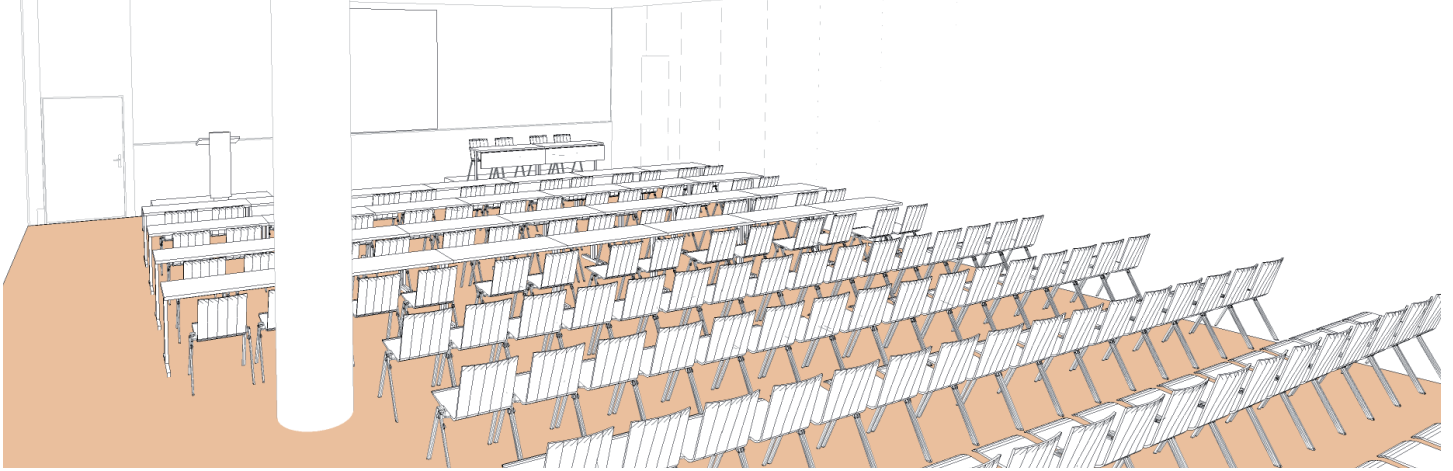

DIMENSIONS <i>MASSE</i>	SUPERFICIE <i>AREA - BEREICH</i>	HAUTEUR UTILISABLE <i>USABLE HEIGHT - NUTZBARE HÖHE</i>	NOMBRE DE TABLES <i>NUMBER OF TABLES - ANZAHL DER TISCHE</i>	NOMBRE DE PLACES <i>NUMBER OF SEATS - ANZAHL DER PLÄTZE</i>
14.75 x 11.65 (m)	170m ² / 1'829pi ²	2.90 (m)	30 (1.40 X 0.50 (m))	140

DIMENSIONS MAGE	SUPERFICIE AREA - BEREICH	HAUTEUR UTILISABLE USABLE HEIGHT - NUTZBARE HÖHE	NOMBRE DE TABLES NUMBER OF TABLES - ANZAHL DER TISCHE	NOMBRE DE PLACES NUMBER OF SEATS - ANZAHL DER PLÄTZE
14.75 x 11.65 (m)	170m ² / 1'829pi ²	2.90 (m)	30 (1.40 X 0.50 (m))	140