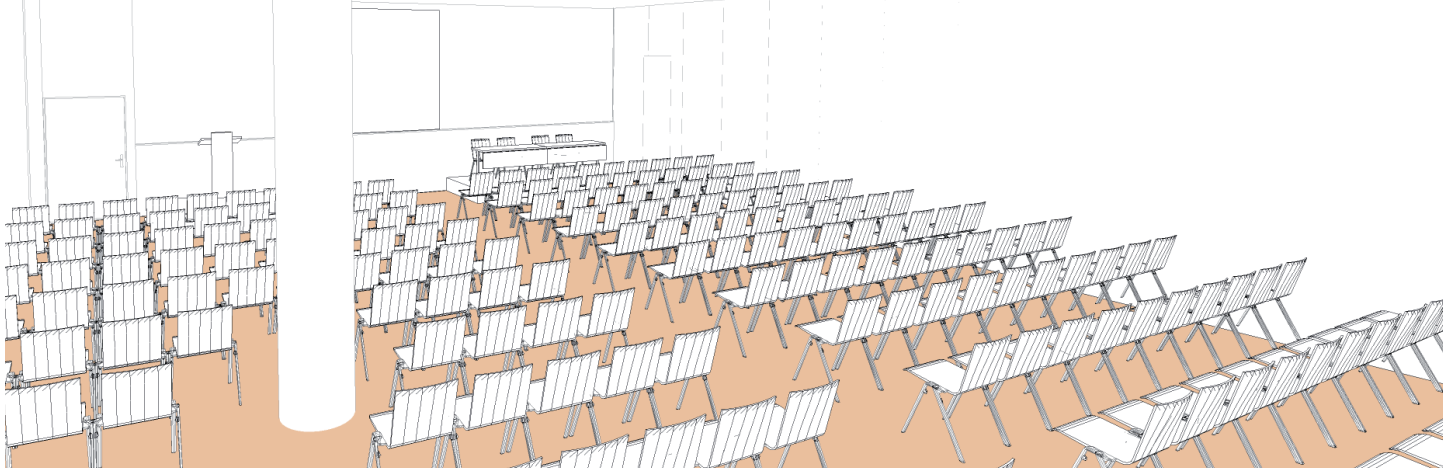

Style théâtre

Theater style - Theaterstil

DIMENSIONS <i>MASSE</i>	SUPERFICIE <i>AREA - BEREICH</i>	HAUTEUR UTILISABLE <i>USABLE HEIGHT - NUTZBARE HÖHE</i>	NOMBRE DE TABLES <i>NUMBER OF TABLES - ANZAHL DER TISCHE</i>	NOMBRE DE PLACES <i>NUMBER OF SEATS - ANZAHL DER PLÄTZE</i>
14.75 x 11.65 (m)	170m ² / 1'829pi ²	2.90 (m)	2 (1.40 X 0.50 (m))	205

Plan: 1/200

Style théâtre

Theater style - Theaterstil

DIMENSIONS
MAGE

14.75 x 11.65 (m)

SUPERFICIE
AREA - BEREICH

170m² / 1'829pi²

HAUTEUR UTILISABLE
USABLE HEIGHT - NUTZBARE HÖHE

2.90 (m)

NOMBRE DE TABLES
NUMBER OF TABLES - ANZAHL DER TISCHE

2 (1.40 X 0.50 (m))

NOMBRE DE PLACES
NUMBER OF SEATS - ANZAHL DER PLÄTZE

205

Plan: 1/200