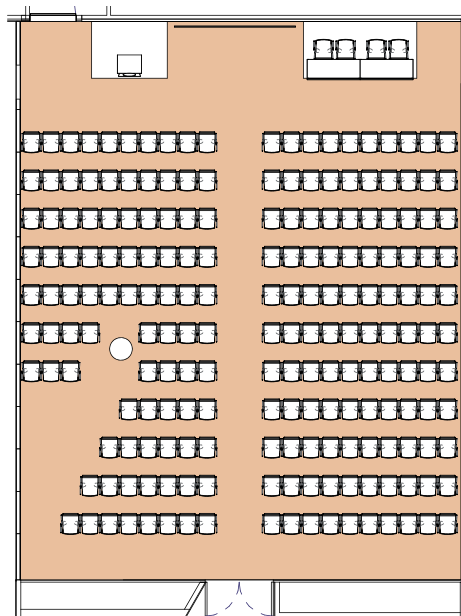

Style théâtre

Theater style - Theaterstil

DIMENSIONS <i>MASSE</i>	SUPERFICIE <i>AREA - BEREICH</i>	HAUTEUR UTILISABLE <i>USABLE HEIGHT - NUTZBARE HÖHE</i>	NOMBRE DE TABLES <i>NUMBER OF TABLES - ANZAHL DER TISCHE</i>	NOMBRE DE PLACES <i>NUMBER OF SEATS - ANZAHL DER PLÄTZE</i>
14.75 x 11.65 (m)	170m ² / 1'829pi ²	2.90 (m)	2 (1.40 X 0.50 (m))	205

Plan: 1/200

Style théâtre

Theater style - Theaterstil

DIMENSIONS
MAGE

14.75 x 11.65 (m)

SUPERFICIE
AREA - BEREICH

170m² / 1'829pi²

HAUTEUR UTILISABLE
USABLE HEIGHT - NUTZBARE HÖHE

2.90 (m)

NOMBRE DE TABLES
NUMBER OF TABLES - ANZAHL DER TISCHE

2 (1.40 X 0.50 (m))

NOMBRE DE PLACES
NUMBER OF SEATS - ANZAHL DER PLÄTZE

205

Plan: 1/200