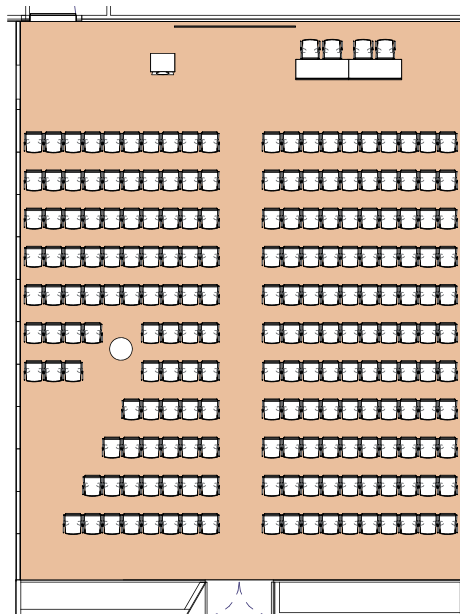

Style théâtre

Theater style - Theaterstil

DIMENSIONS <i>MASSE</i>	SUPERFICIE <i>AREA - BEREICH</i>	HAUTEUR UTILISABLE <i>USABLE HEIGHT - NUTZBARE HÖHE</i>	NOMBRE DE TABLES <i>NUMBER OF TABLES - ANZAHL DER TISCHE</i>	NOMBRE DE PLACES <i>NUMBER OF SEATS - ANZAHL DER PLÄTZE</i>
14.75 x 11.65 (m)	170m ² / 1'829pi ²	2.90 (m)	2 (1.40 X 0.50 (m))	205

Plan: 1/200

Style théâtre

Theater style - Theaterstil

DIMENSIONS
MAGE

14.75 x 11.65 (m)

SUPERFICIE
AREA - BEREICH

170m² / 1'829pi²

HAUTEUR UTILISABLE
USABLE HEIGHT - NUTZBARE HÖHE

2.90 (m)

NOMBRE DE TABLES
NUMBER OF TABLES - ANZAHL DER TISCHE

2 (1.40 X 0.50 (m))

NOMBRE DE PLACES
NUMBER OF SEATS - ANZAHL DER PLÄTZE

205

Plan: 1/200