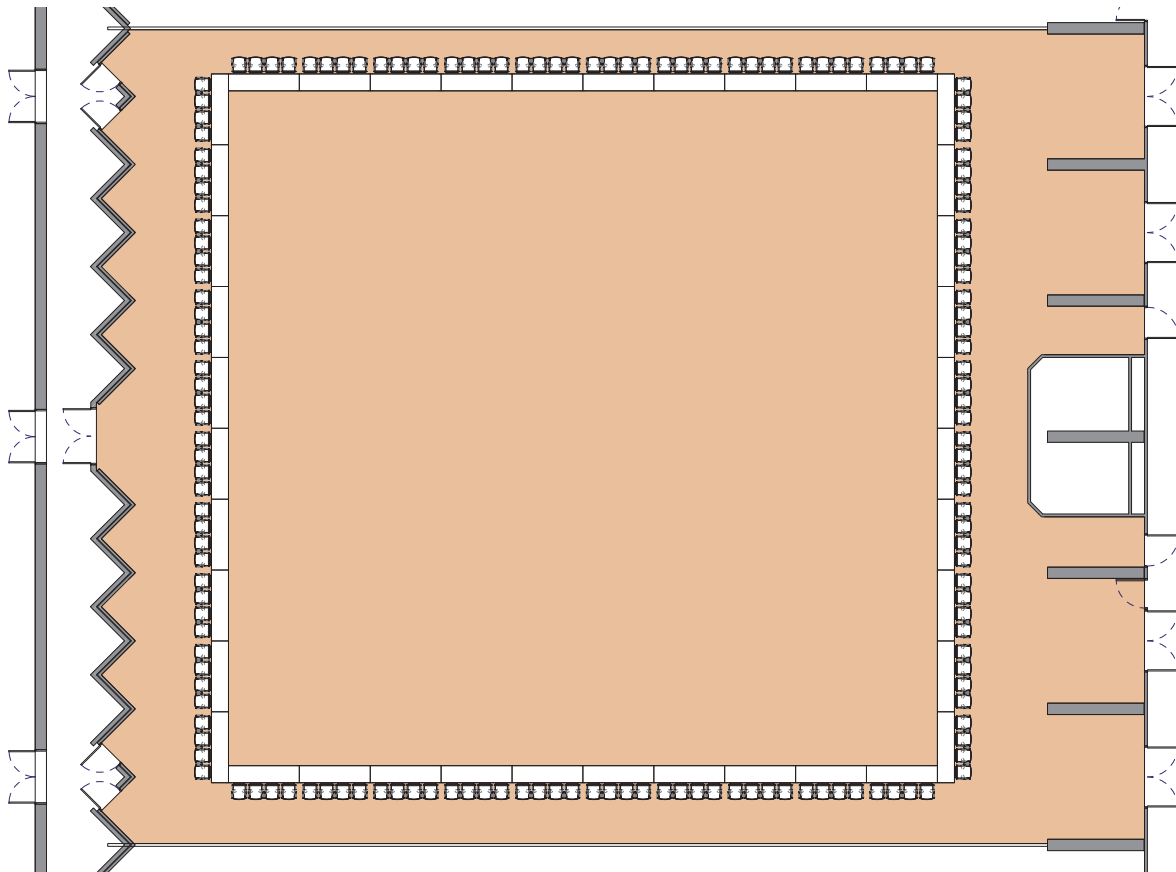

Style board room

Boardroom style - Sitzungssaal-stil

DIMENSIONS	SUPERFICIE AREA	HAUTEUR UTILISABLE USABLE HEIGHT	NOMBRE DE TABLES NUMBER OF TABLES	NOMBRE DE PLACES NUMBER OF SEATS
32.00 x 28.70 (m)	1'020m ² / 10'980pi ²	5.50 (m)	40 (2.50 x 0.60 (m))	160

Plan: 1/300