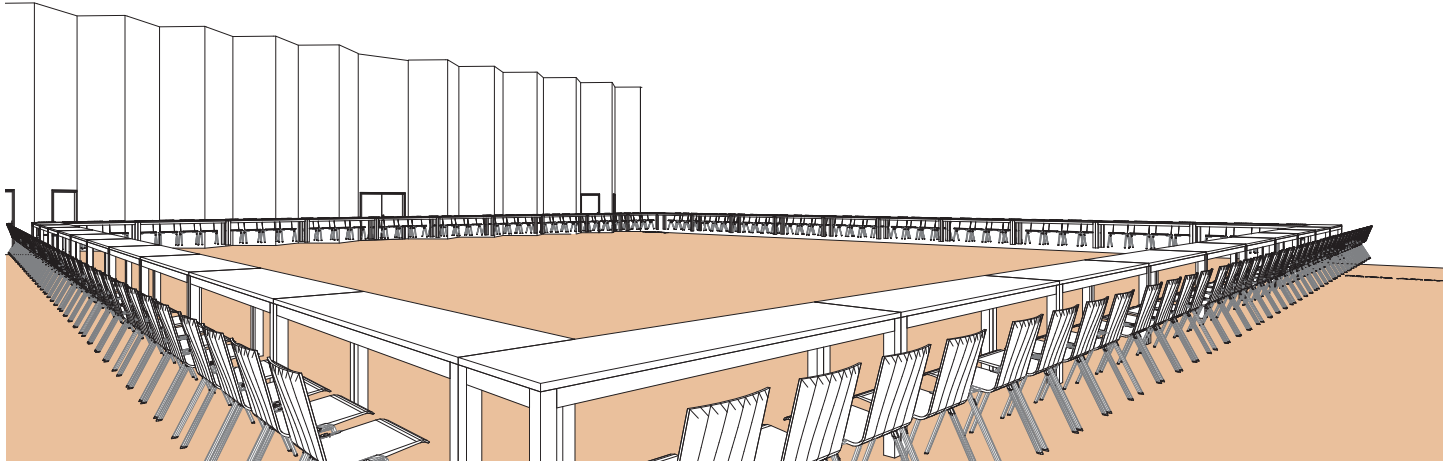

Style board room

Boardroom style - Sitzungssaal-stil

DIMENSIONS	SUPERFICIE AREA	HAUTEUR UTILISABLE USABLE HEIGHT	NOMBRE DE TABLES NUMBER OF TABLES	NOMBRE DE PLACES NUMBER OF SEATS
32.00 x 28.70 (m)	1'020m ² / 10'980pi ²	5.50 (m)	40 (2.50 x 0.60 (m))	160

Plan: 1/300