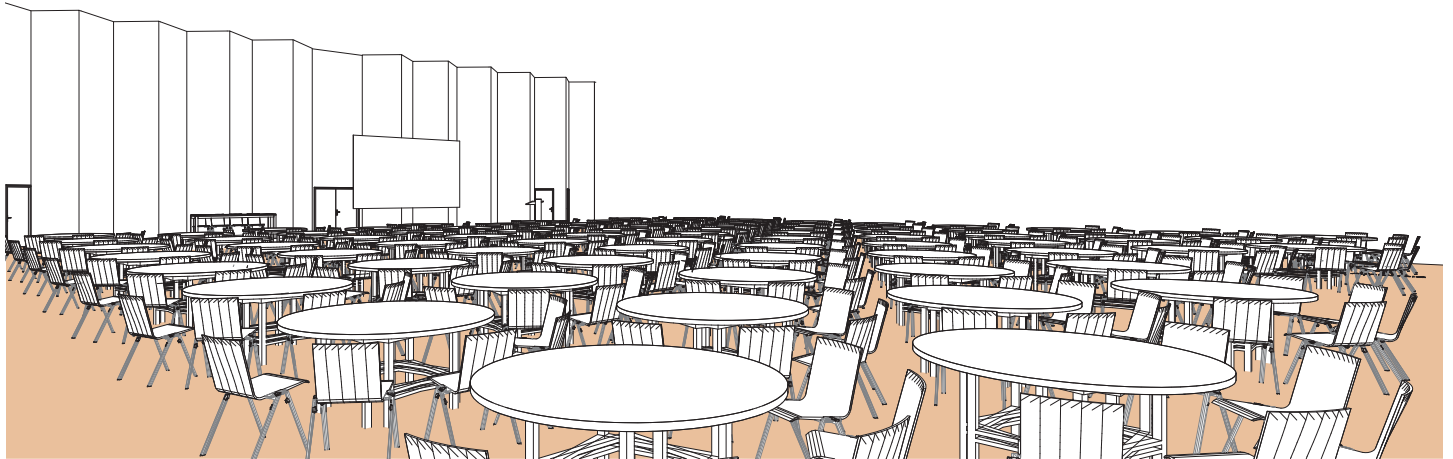

Salle  
Room  
Raum

**B**

Large

Style cabaret

*Cabaret style - Kabarettstil*

DIMENSIONS

SUPERFICIE  
AREA

HAUTEUR UTILISABLE  
USABLE HEIGHT

NOMBRE DE TABLES  
NUMBER OF TABLES

NOMBRE DE PLACES  
NUMBER OF SEATS

32.00 x 28.70 (m)

1'020m<sup>2</sup> / 10'980pi<sup>2</sup>

5.50 (m)

79 (1.70 (m))

395