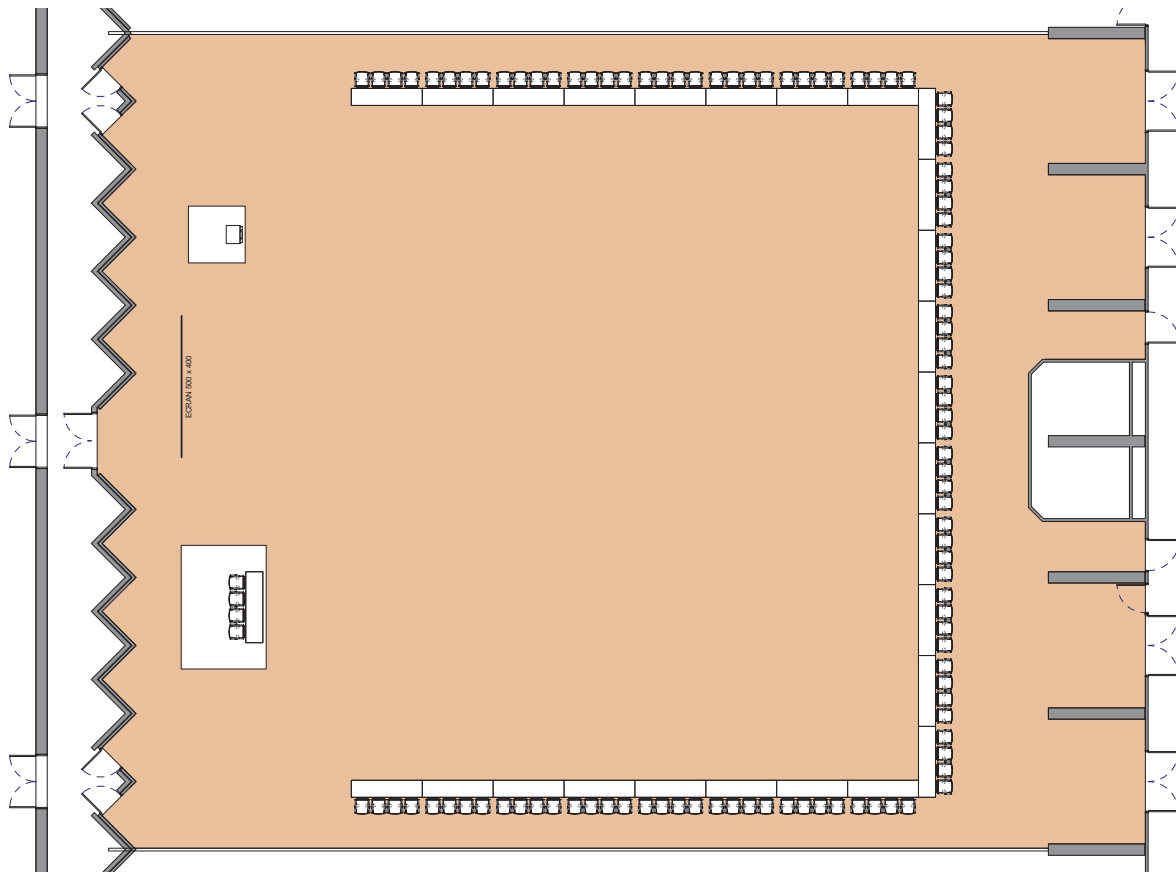

Salle
Room
Raum

B

Large

Style U

U-shape style - U stil

DIMENSIONS	SUPERFICIE AREA	HAUTEUR UTILISABLE USABLE HEIGHT	NOMBRE DE TABLES NUMBER OF TABLES	NOMBRE DE PLACES NUMBER OF SEATS
32.00 x 28.70 (m)	1'020m ² / 10'980pi ²	5.50 (m)	26 (2.50 x 0.60 (m))	104

Plan: 1/300