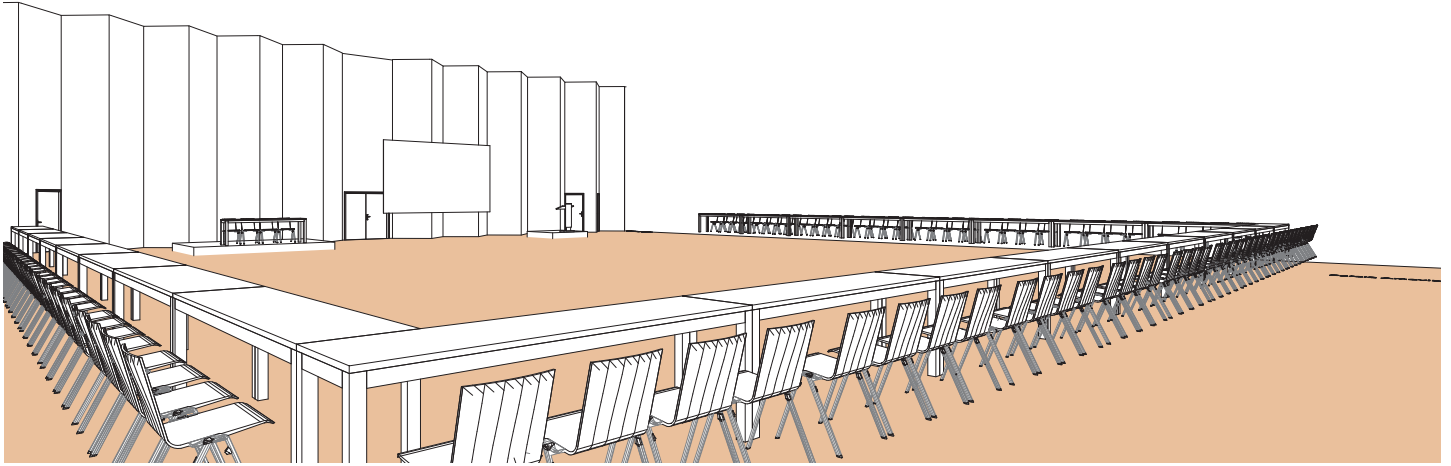

Salle
Room
Raum

B

Large

Style U

U-shape style - U stil

DIMENSIONS	SUPERFICIE AREA	HAUTEUR UTILISABLE USABLE HEIGHT	NOMBRE DE TABLES NUMBER OF TABLES	NOMBRE DE PLACES NUMBER OF SEATS
32.00 x 28.70 (m)	1'020m ² / 10'980pi ²	5.50 (m)	26 (2.50 x 0.60 (m))	104

Plan: 1/300