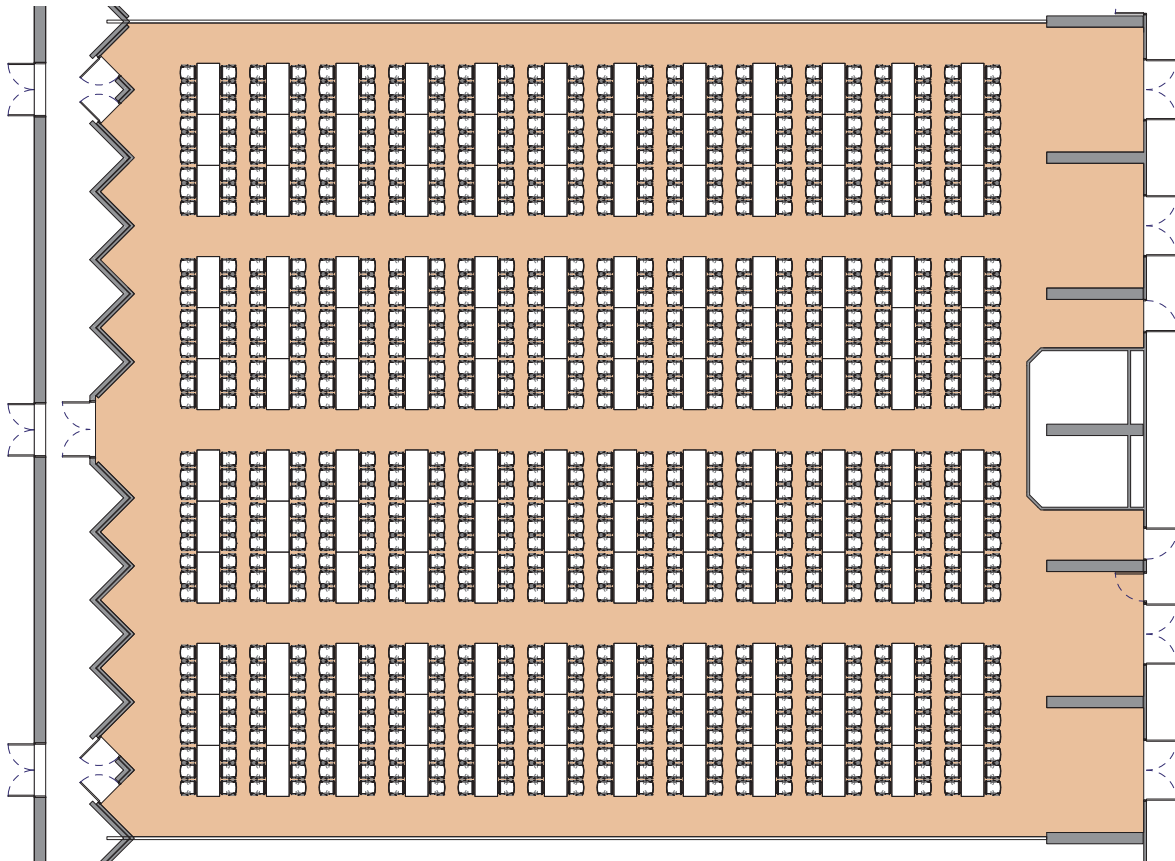

Style banquet tables rectangulaires

Banquet style rectangular tables - Rechteckige Tische im Bankettstil

DIMENSIONS	SUPERFICIE AREA	HAUTEUR UTILISABLE USABLE HEIGHT	NOMBRE DE TABLES NUMBER OF TABLES	NOMBRE DE PLACES NUMBER OF SEATS
32.00 x 28.70 (m)	1'020m ² / 10'980pi ²	5.50 (m)	144 (1.80 x 0.80 (m))	864

Plan: 1/300