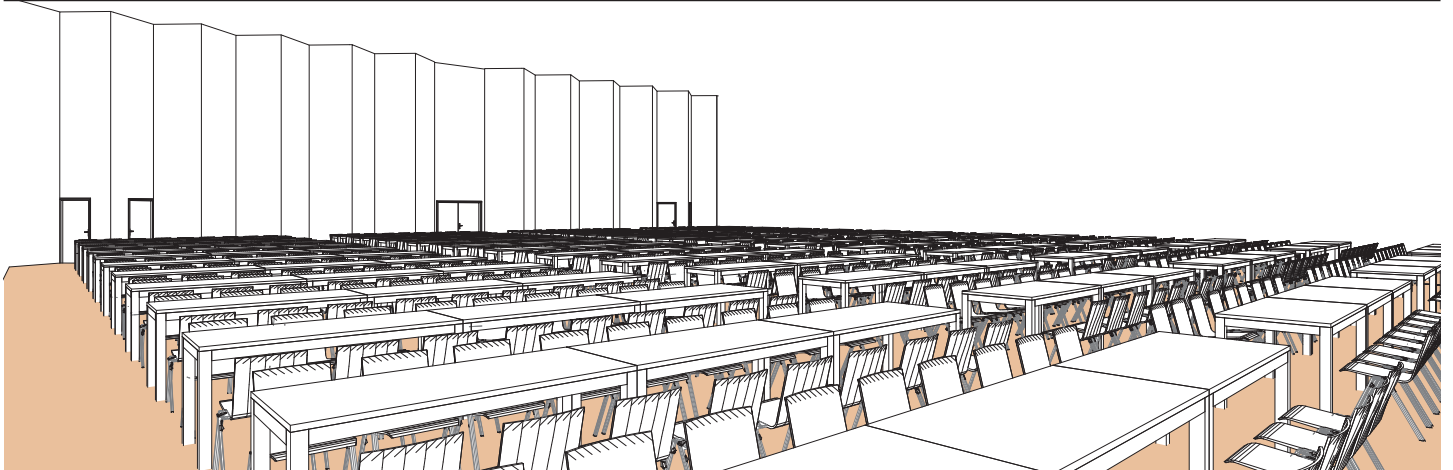

Style banquet tables rectangulaires

Banquet style rectangular tables - Rechteckige Tische im Bankettstil

DIMENSIONS	SUPERFICIE AREA	HAUTEUR UTILISABLE USABLE HEIGHT	NOMBRE DE TABLES NUMBER OF TABLES	NOMBRE DE PLACES NUMBER OF SEATS
32.00 x 28.70 (m)	1'020m ² / 10'980pi ²	5.50 (m)	144 (1.80 x 0.80 (m))	864

Plan: 1/300