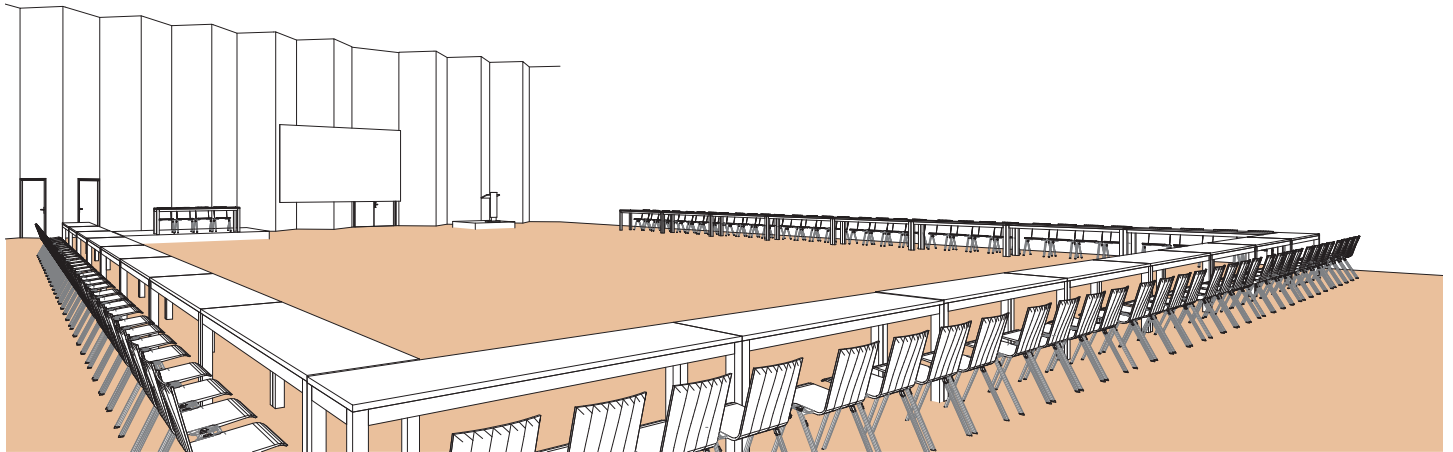

Salle
Room
Raum

B

Medium

Style U

U-shape style - U stil

DIMENSIONS	SUPERFICIE AREA	HAUTEUR UTILISABLE USABLE HEIGHT	NOMBRE DE TABLES NUMBER OF TABLES	NOMBRE DE PLACES NUMBER OF SEATS
32 x 23.90 (m)	830m ² / 8'934pi ²	5.50 (m)	24 (2.50 x 0.60 (m))	96

Plan: 1/300