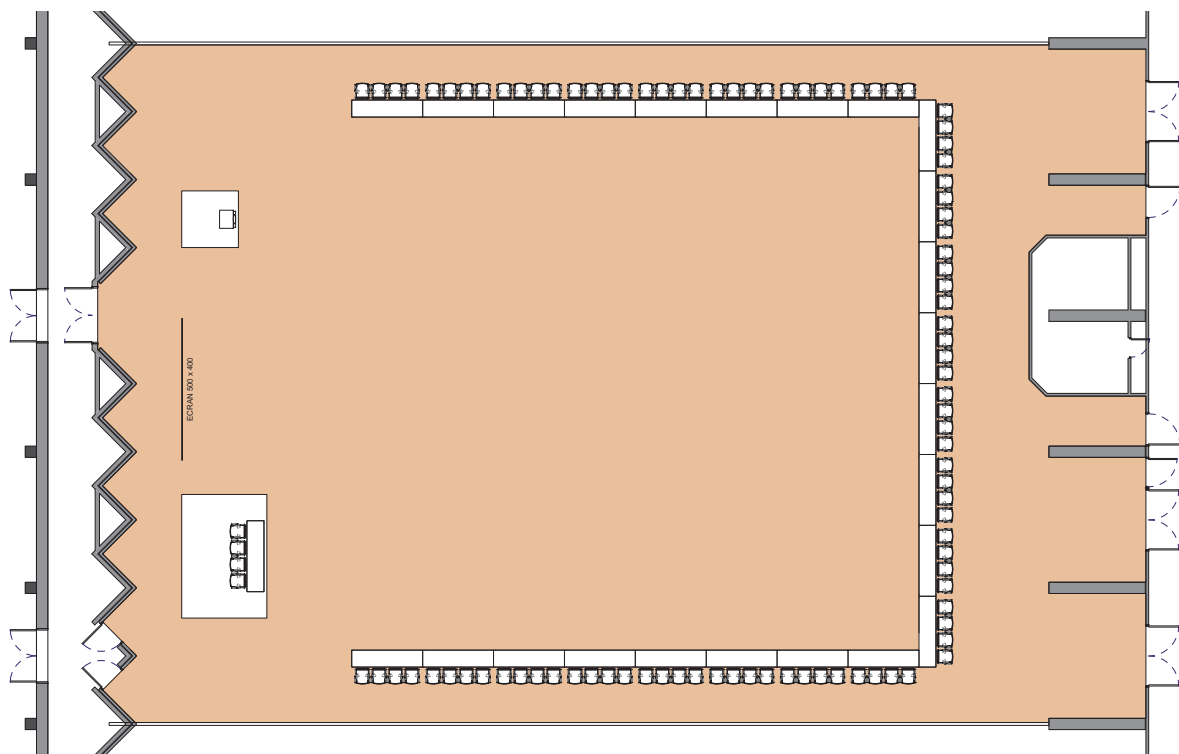

Salle
Room
Raum

B

Medium

Style U

U-shape style - U stil

DIMENSIONS	SUPERFICIE AREA	HAUTEUR UTILISABLE USABLE HEIGHT	NOMBRE DE TABLES NUMBER OF TABLES	NOMBRE DE PLACES NUMBER OF SEATS
32 x 23.90 (m)	830m ² / 8'934pi ²	5.50 (m)	24 (2.50 x 0.60 (m))	96

Plan: 1/300