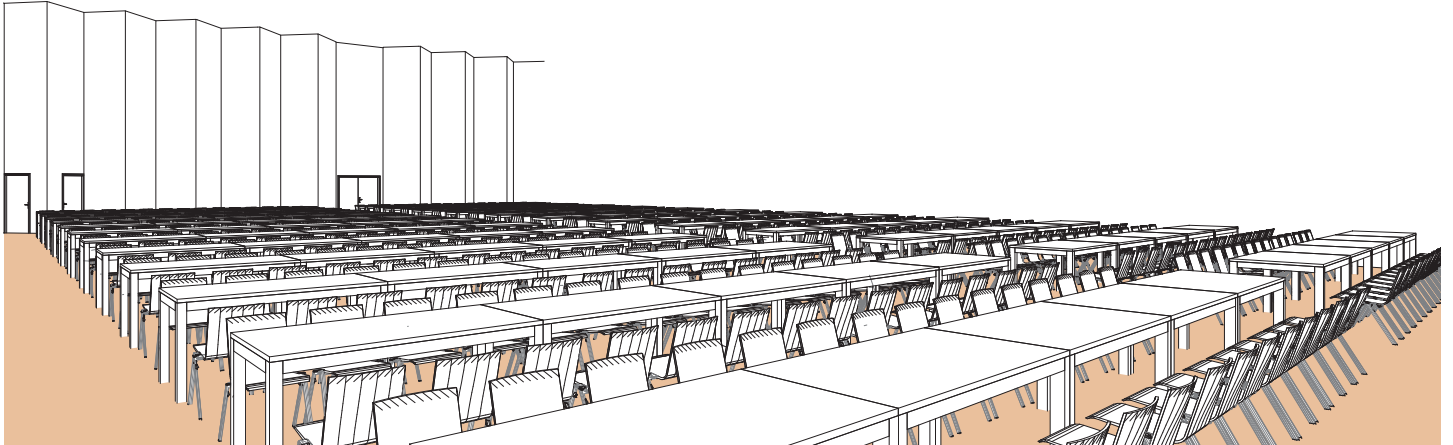

**Style banquet tables rectangulaires**

*Banquet style rectangular tables - Rechteckige Tische im Bankettstil*

DIMENSIONS	SUPERFICIE AREA	HAUTEUR UTILISABLE USABLE HEIGHT	NOMBRE DE TABLES NUMBER OF TABLES	NOMBRE DE PLACES NUMBER OF SEATS
32 x 23.90 (m)	830m <sup>2</sup> / 8'934pi <sup>2</sup>	5.50 (m)	120 (1.80 x 0.80 (m))	720

Plan: 1/300