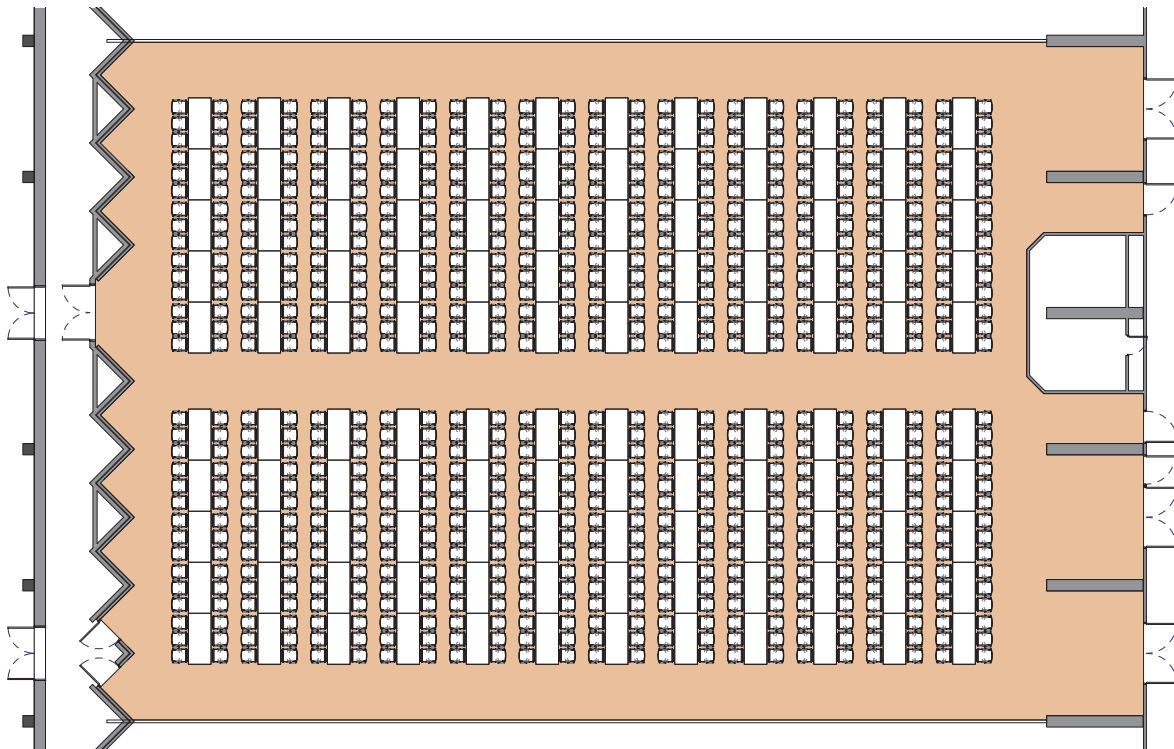

**Style banquet tables rectangulaires**

*Banquet style rectangular tables - Rechteckige Tische im Bankettstil*

DIMENSIONS	SUPERFICIE AREA	HAUTEUR UTILISABLE USABLE HEIGHT	NOMBRE DE TABLES NUMBER OF TABLES	NOMBRE DE PLACES NUMBER OF SEATS
32 x 23.90 (m)	830m <sup>2</sup> / 8'934pi <sup>2</sup>	5.50 (m)	120 (1.80 x 0.80 (m))	720

Plan: 1/300