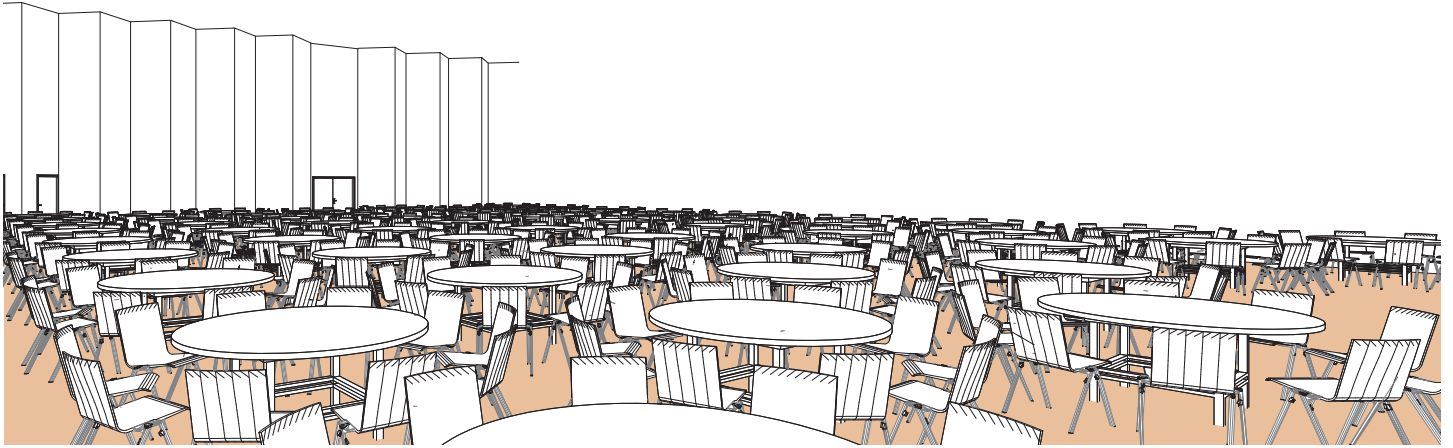

**Style banquet tables rondes**

*Banquet style round tables - Runde tische im bankettstil*

DIMENSIONS	SUPERFICIE AREA	HAUTEUR UTILISABLE USABLE HEIGHT	NOMBRE DE TABLES NUMBER OF TABLES	NOMBRE DE PLACES NUMBER OF SEATS
32 x 23.90 (m)	830m <sup>2</sup> / 8'934pi <sup>2</sup>	5.50 (m)	59 (1.70 (m))	590

Plan: 1/300