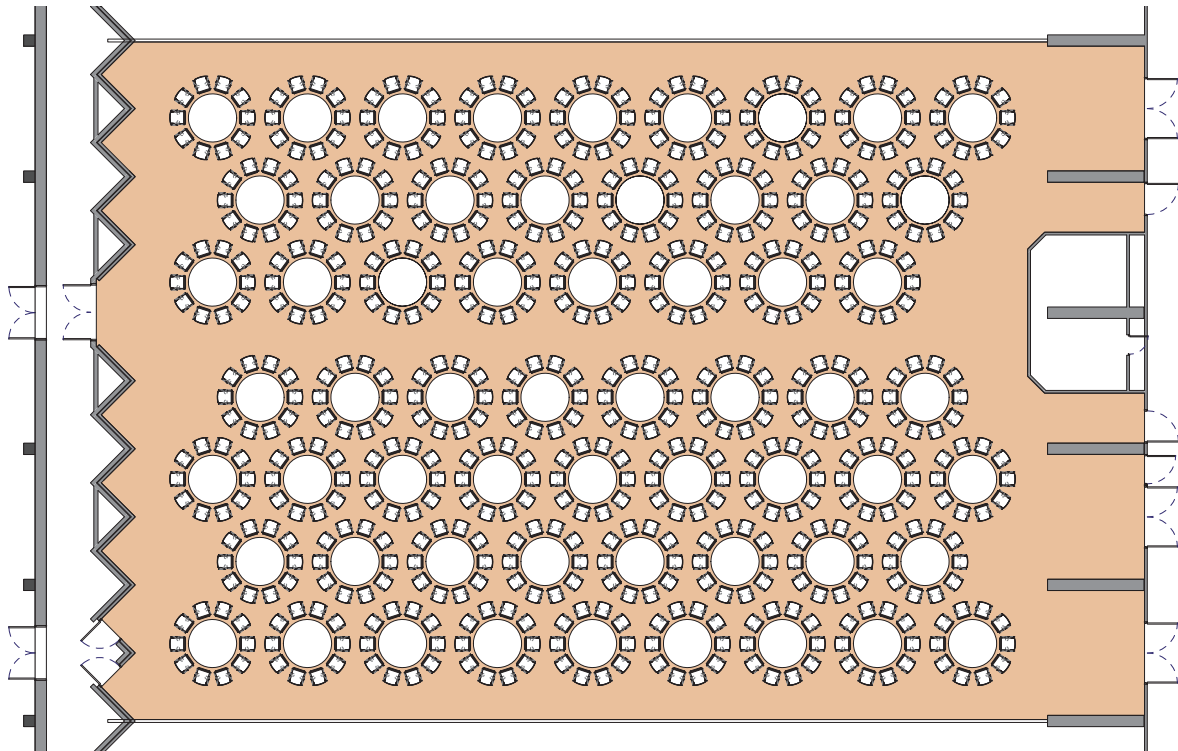

**Style banquet tables rondes**

*Banquet style round tables - Runde tische im bankettstil*

DIMENSIONS	SUPERFICIE AREA	HAUTEUR UTILISABLE USABLE HEIGHT	NOMBRE DE TABLES NUMBER OF TABLES	NOMBRE DE PLACES NUMBER OF SEATS
32 x 23.90 (m)	830m <sup>2</sup> / 8'934pi <sup>2</sup>	5.50 (m)	59 (1.70 (m))	590

Plan: 1/300