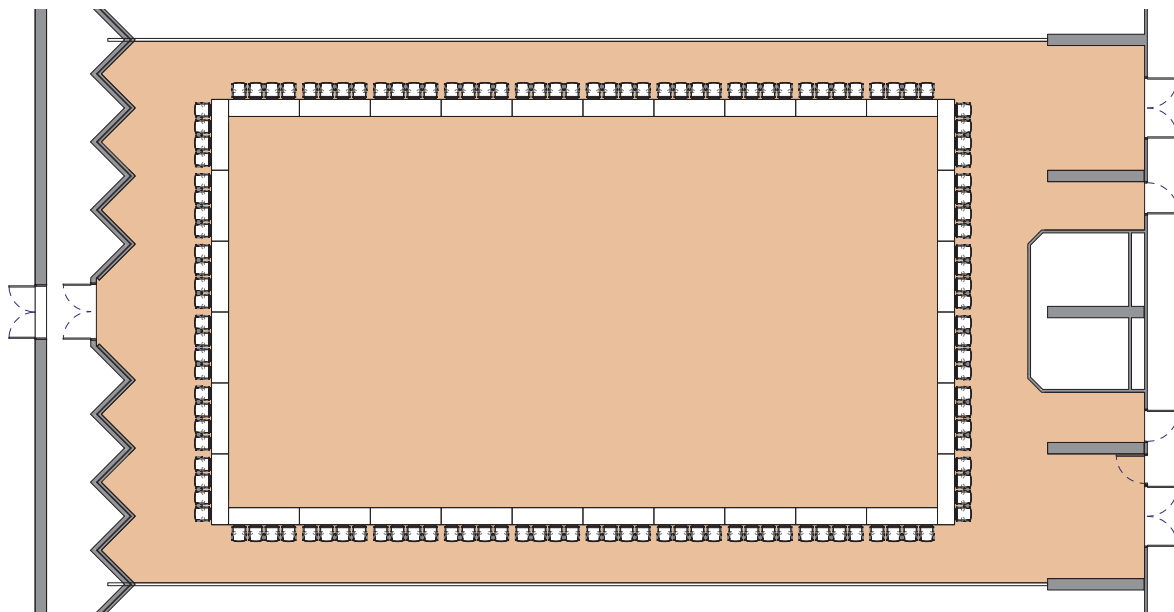

Style board room

Boardroom style - Sitzungssaal-stil

DIMENSIONS	SUPERFICIE AREA	HAUTEUR UTILISABLE USABLE HEIGHT	NOMBRE DE TABLES NUMBER OF TABLES	NOMBRE DE PLACES NUMBER OF SEATS
32 x 19.10 (1.70 (m))	640m ² / 6'889pi ²	5.50 (m)	32 (2.50 x 0.60 (m))	128

Plan: 1/300