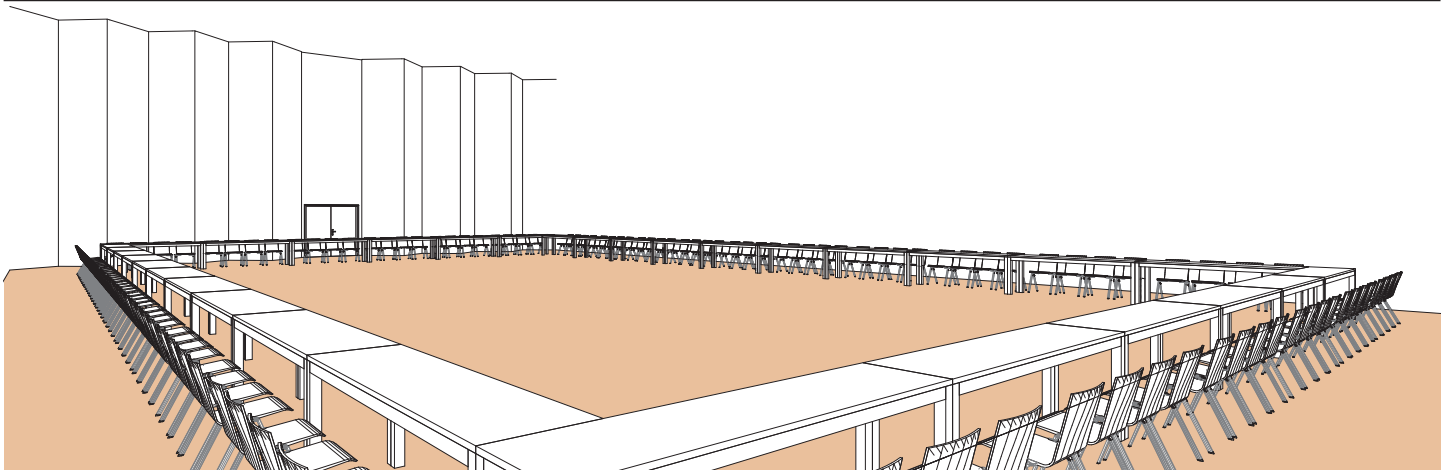

Style board room

Boardroom style - Sitzungssaal-stil

DIMENSIONS	SUPERFICIE AREA	HAUTEUR UTILISABLE USABLE HEIGHT	NOMBRE DE TABLES NUMBER OF TABLES	NOMBRE DE PLACES NUMBER OF SEATS
32 x 19.10 (1.70 (m))	640m ² / 6'889pi ²	5.50 (m)	32 (2.50 x 0.60 (m))	128

Plan: 1/300