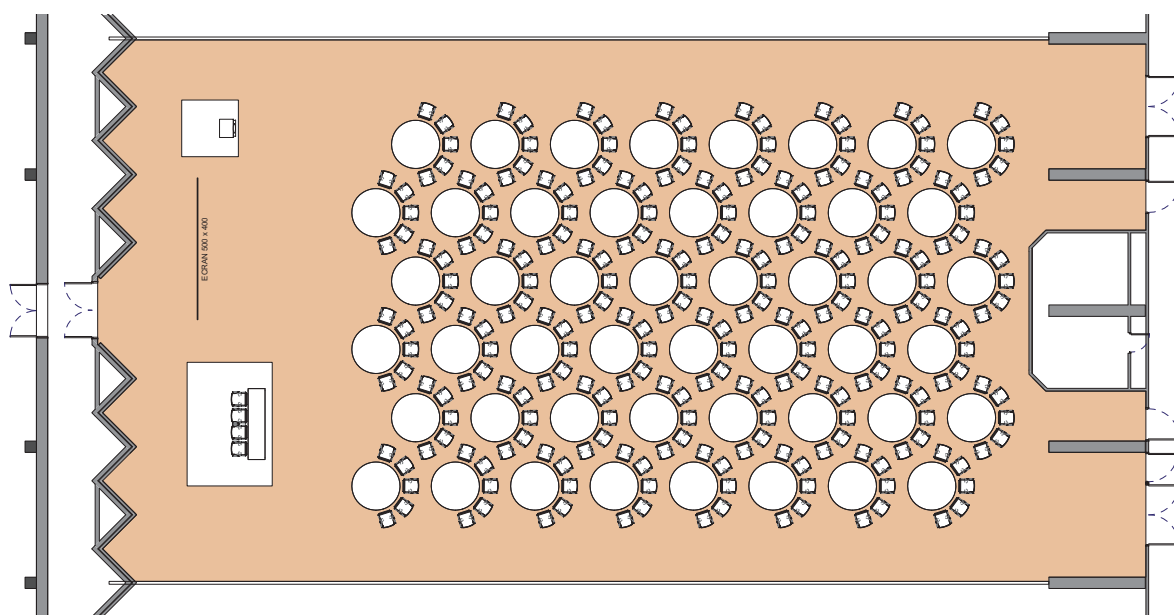

Salle  
Room  
Raum

**B**

Small

Style cabaret

*Cabaret style - Kabarettstil*

DIMENSIONS

SUPERFICIE  
AREA

HAUTEUR UTILISABLE  
USABLE HEIGHT

NOMBRE DE TABLES  
NUMBER OF TABLES

NOMBRE DE PLACES  
NUMBER OF SEATS

32 x 19.10 (m)

640m<sup>2</sup> / 6'889pi<sup>2</sup>

5.50 (m)

48 (1.70 (m))

240

Plan: 1/300