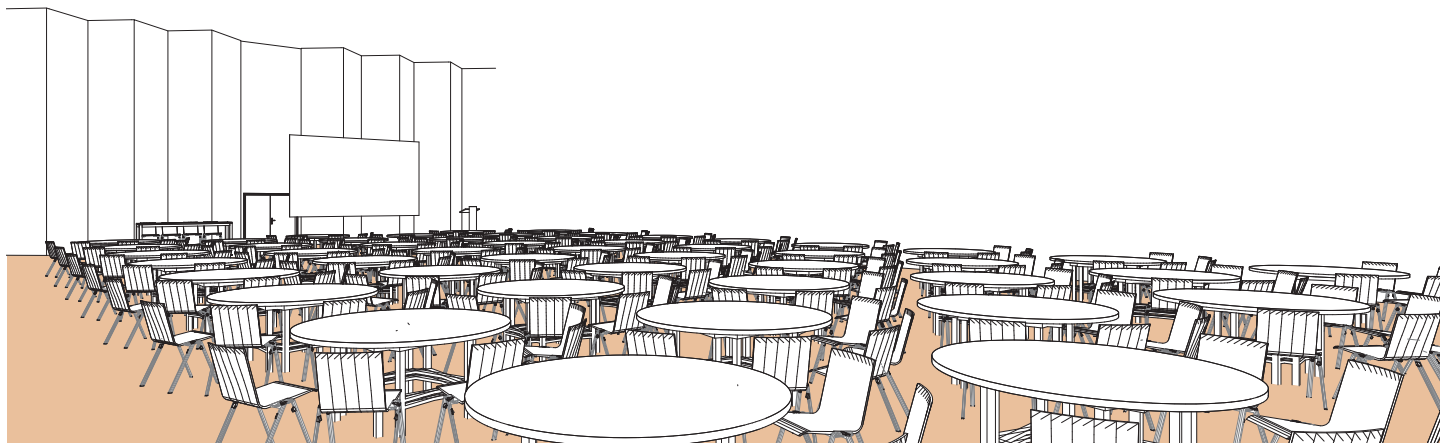

Salle  
Room  
Raum

**B**

Small

Style cabaret

*Cabaret style - Kabarettstil*

DIMENSIONS

SUPERFICIE  
AREA

HAUTEUR UTILISABLE  
USABLE HEIGHT

NOMBRE DE TABLES  
NUMBER OF TABLES

NOMBRE DE PLACES  
NUMBER OF SEATS

32 x 19.10 (m)

640m<sup>2</sup> / 6'889pi<sup>2</sup>

5.50 (m)

48 (1.70 (m))

240

Plan: 1/300