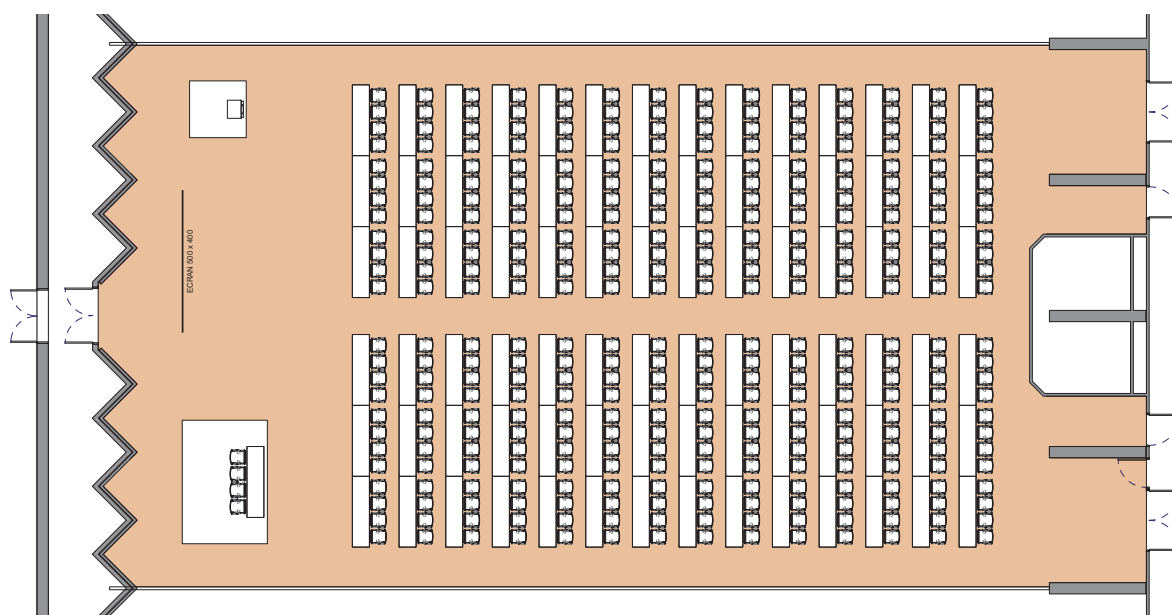

Salle  
Room  
Raum

**B**

Small

Style école

*Classroom style - Schulstil*

DIMENSIONS	SUPERFICIE AREA	HAUTEUR UTILISABLE USABLE HEIGHT	NOMBRE DE TABLES NUMBER OF TABLES	NOMBRE DE PLACES NUMBER OF SEATS
32 x 19.10 (m)	640m <sup>2</sup> / 6'889pi <sup>2</sup>	5.50 (m)	84 (2.50 x 0.60 (m))	336

Plan: 1/300