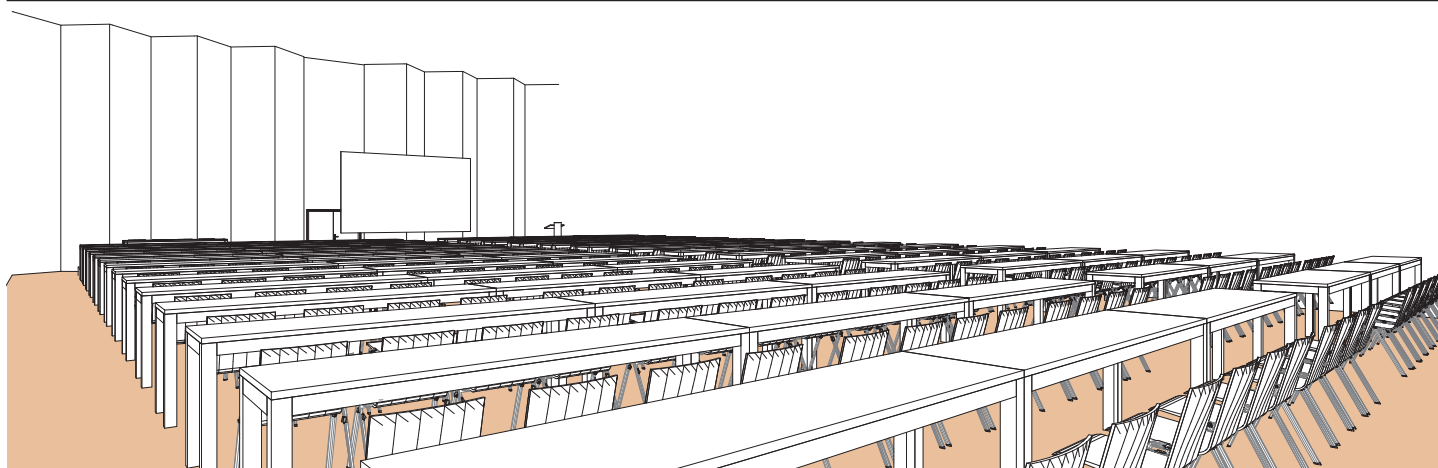

Salle  
Room  
Raum

**B**

Small

Style école

*Classroom style - Schulstil*

DIMENSIONS	SUPERFICIE AREA	HAUTEUR UTILISABLE USABLE HEIGHT	NOMBRE DE TABLES NUMBER OF TABLES	NOMBRE DE PLACES NUMBER OF SEATS
32 x 19.10 (m)	640m <sup>2</sup> / 6'889pi <sup>2</sup>	5.50 (m)	84 (2.50 x 0.60 (m))	336

Plan: 1/300