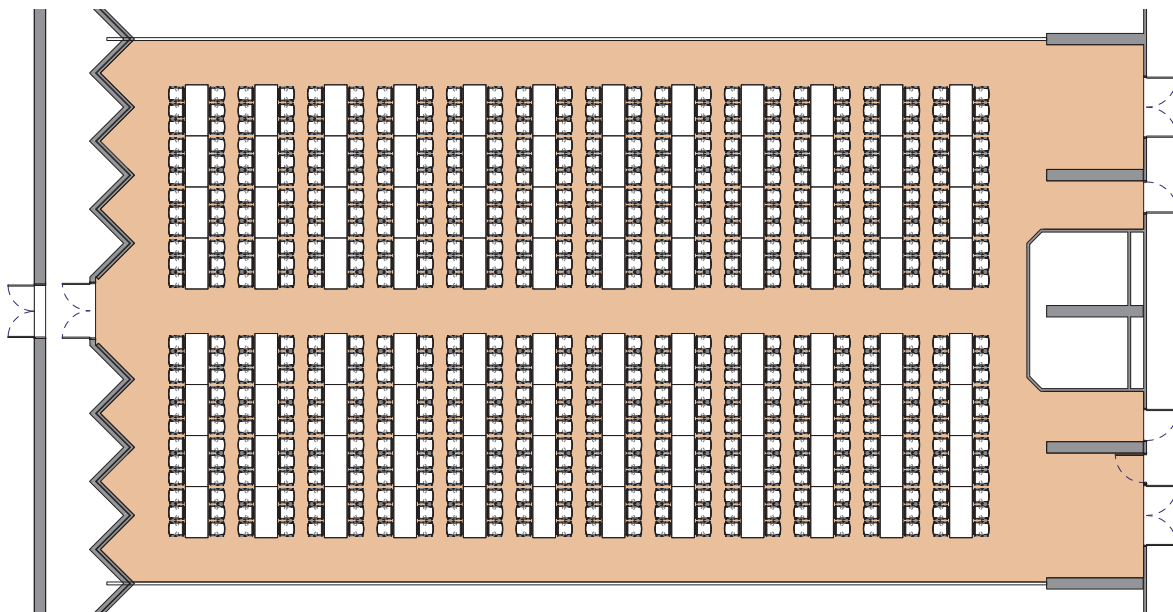

Style banquet tables rectangulaires

Banquet style rectangular tables - Rechteckige Tische im Bankettstil

DIMENSIONS	SUPERFICIE AREA	HAUTEUR UTILISABLE USABLE HEIGHT	NOMBRE DE TABLES NUMBER OF TABLES	NOMBRE DE PLACES NUMBER OF SEATS
32 x 19.10 (m)	640m ² / 6'889pi ²	5.50 (m)	96 (1.80 x 0.60 (m))	576

Plan: 1/300