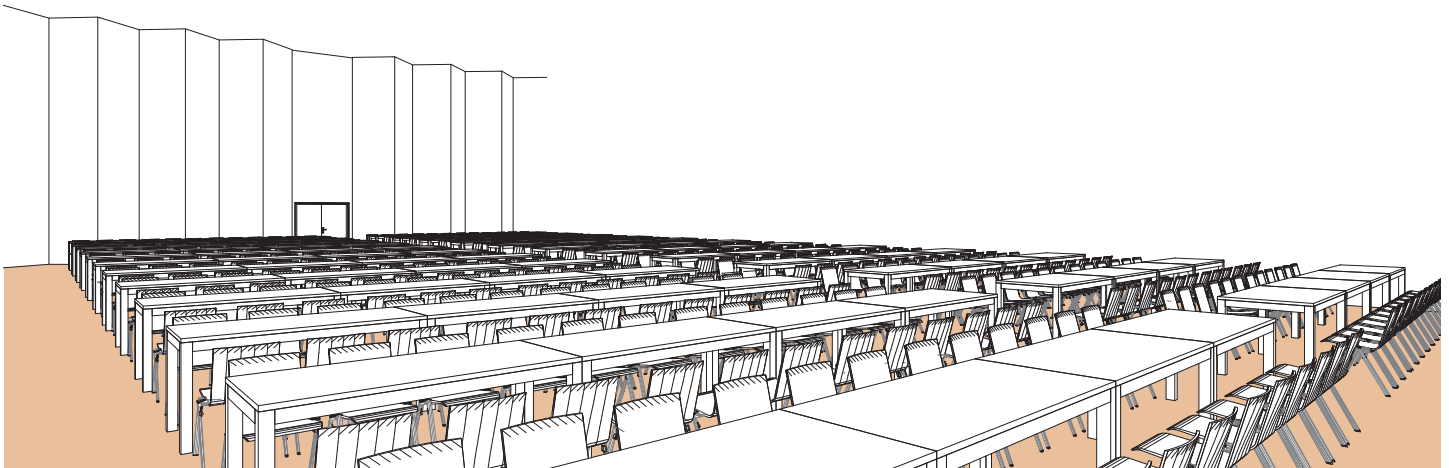

Style banquet tables rectangulaires

Banquet style rectangular tables - Rechteckige Tische im Bankettstil

DIMENSIONS	SUPERFICIE AREA	HAUTEUR UTILISABLE USABLE HEIGHT	NOMBRE DE TABLES NUMBER OF TABLES	NOMBRE DE PLACES NUMBER OF SEATS
32 x 19.10 (m)	640m ² / 6'889pi ²	5.50 (m)	96 (1.80 x 0.60 (m))	576

Plan: 1/300