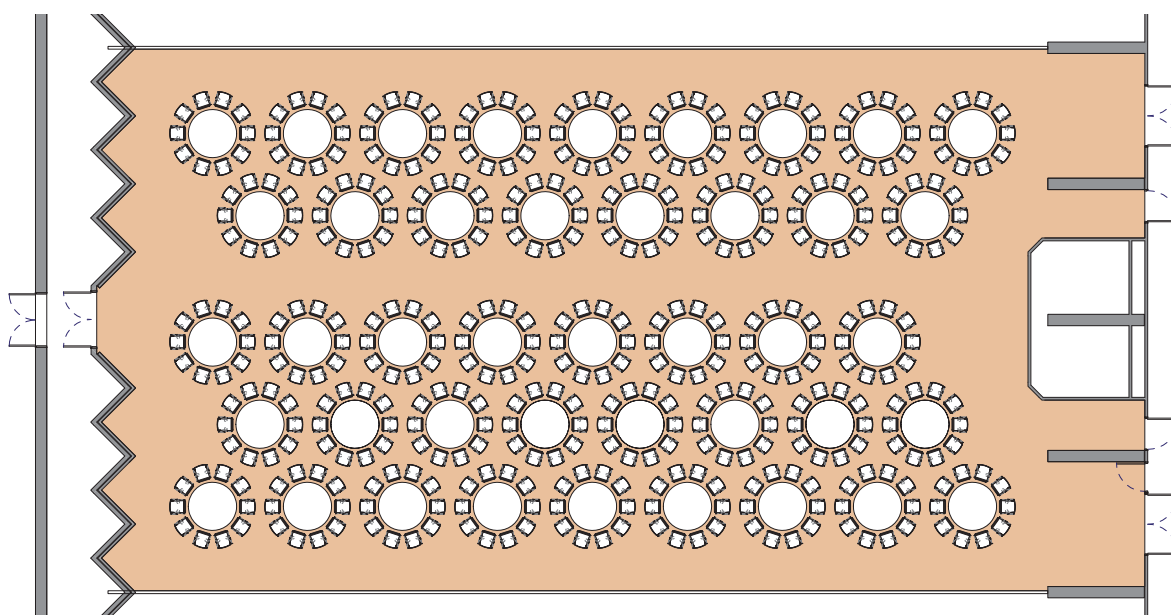

Style banquet tables rondes

Banquet style round tables - Runde tische im bankettstil

DIMENSIONS	SUPERFICIE AREA	HAUTEUR UTILISABLE USABLE HEIGHT	NOMBRE DE TABLES NUMBER OF TABLES	NOMBRE DE PLACES NUMBER OF SEATS
32 x 19.10 (m)	640m ² / 6'889pi ²	5.50 (m)	42 (1.70 (m))	420

Plan: 1/300